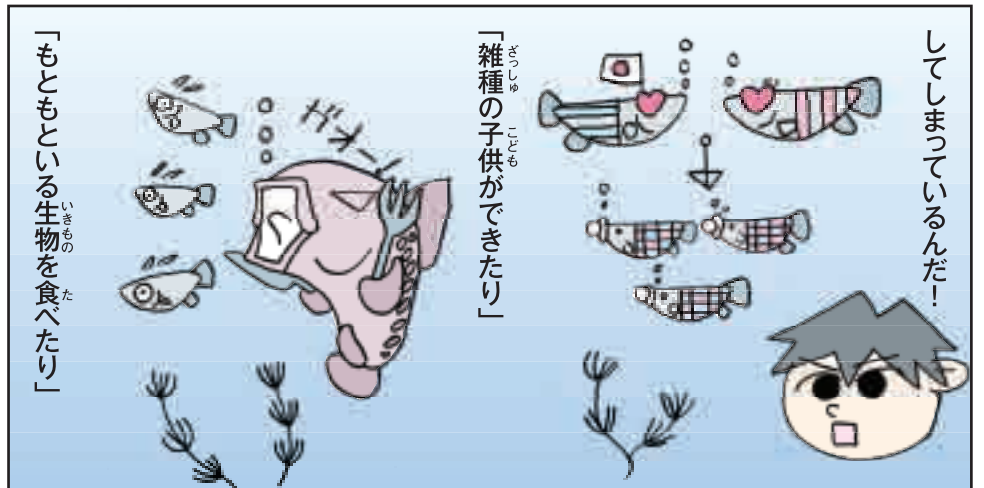

とくく とくていがいらいせいぶつ ぼうじょ
みんなで取り組む特定外来生物の防除

特定外来生物を駆除したり、被害を低く抑えたりする作業を防除といいます。中国地方で猛威をふるうアルゼンチンアリに対して、被害にあっている広島県、山口県、廿日市市、大竹市、岩国市、柳井市は連携して『アルゼンチンアリ広域行政協議会』を立ち上げ、平成21年度に一斉防除を実施しました。

今回は実施する地域を限定した防除でしたが、説明会の開催のあと実施された防除には、全体でのべ1,000人以上の住民が参加し、住民が丸となった取組となりました。

特定外来生物の防除は、広域で一斉に行うことで効果が高くなります。また、短期間ではなく継続的な取組も必要となります。特定外来生物の防除には、こうした住民全体の理解と協力が欠かせません。

一斉防除(柳井市)

説明会(岩国市)

とく てい がい らい せい ぶつ

特定外来生物とは…？

もともとその地域にはいなかったのに、人間の活動によって、他の地域から入ってきた生物(外来生物)のうち、地域の自然環境に大きな影響を与えたり、農作物に被害を与えたりするものを「特定外来生物」として国が指定しています。

※特定外来生物は、国の許可がないと飼うことや移動させることなどができません。詳しいことは6ページを読んでください。

どうして いけないの？

特定外来生物は…

が原則禁止されています。 ※以上の項目に違反した場合、最高で個人の場合は3年以下の懲役もしくは、300万円以下の罰金が科されます。法人の場合は1億円以下です。

特定外来生物リスト 2008年1月1日現在

ほ乳類

フクロギツネ	アライグマ
ハリネズミ属の全種	カニクイアライグマ
台湾ザル	アメリカミンク
カニクイザル	ジャワマングース
アカゲザル	アキスシジカ属の全種
ヌートリア	シカ属の全種
クリハラリス(台湾リス)	(ホンシュウジカ、ケラマジカ、マゲシカ、 キュウシュウジカ、ツシマジカ、ヤクシカ、 エゾシカを除く)
タイリクモモンガ(エゾモモンガを除く)	ダマシカ属の全種
トウブハイイロリス	シフゾウ
キタリス(エゾリスを除く)	キョン
マスクラット	