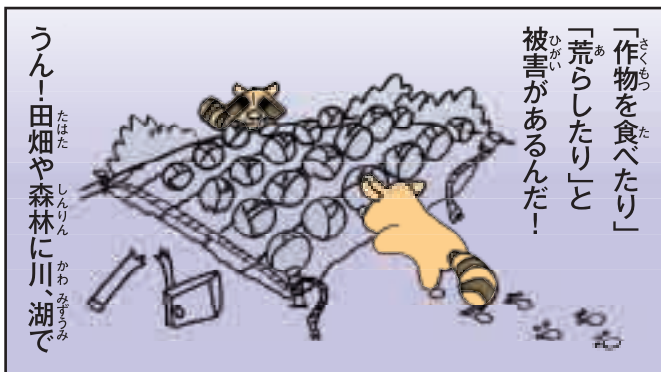

とくく とくていがいらいせいぶつ ぼうじょ
みんなで取り組む特定外来生物の防除

特定外来生物を駆除したり、被害を低く抑えたりする作業を防除といいます。中国地方で猛威をふるうアルゼンチンアリに対して、被害にあっている広島県、山口県、廿日市市、大竹市、岩国市、柳井市は連携して『アルゼンチンアリ広域行政協議会』を立ち上げ、平成21年度に一斉防除を実施しました。

今回は実施する地域を限定した防除でしたが、説明会の開催のあと実施された防除には、全体でのべ1,000人以上の住民が参加し、住民が丸となった取組となりました。

特定外来生物の防除は、広域で一斉に行うことで効果が高くなります。また、短期間ではなく継続的な取組も必要となります。特定外来生物の防除には、こうした住民全体の理解と協力が欠かせません。

一斉防除(柳井市)

説明会(岩国市)

とく てい がい らい せい ぶつ

特定外来生物とは…？

もともとその地域にはいなかったのに、人間の活動によって、他の地域から入ってきた生物(外来生物)のうち、地域の自然環境に大きな影響を与えたり、農作物に被害を与えたりするものを「特定外来生物」として国が指定しています。

※特定外来生物は、国の許可がないと飼うことや移動させることなどができません。詳しいことは6ページを読んでください。

どうして いけないの？

特定外来生物は…

が原則禁止されています。 ※以上の項目に違反した場合、最高で個人の場合は3年以下の懲役もしくは、300万円以下の罰金が科されます。法人の場合は1億円以下です。

特定外来生物リスト 2008年1月1日現在

ほ乳類

フクロギツネ	アライグマ
ハリネズミ属の全種	カニクイアライグマ
台湾ザル	アメリカミンク
カニクイザル	ジャワマングース
アカゲザル	アキスシジカ属の全種
ヌートリア	シカ属の全種
クリハラリス(台湾リス)	(ホンシュウジカ、ケラマジカ、マゲシカ、 キュウシュウジカ、ツシマジカ、ヤクシカ、 エゾシカを除く)
タイリクモモンガ(エゾモモンガを除く)	ダマシカ属の全種
トウブハイイロリス	シフゾウ
キタリス(エゾリスを除く)	キョン
マスクラット	