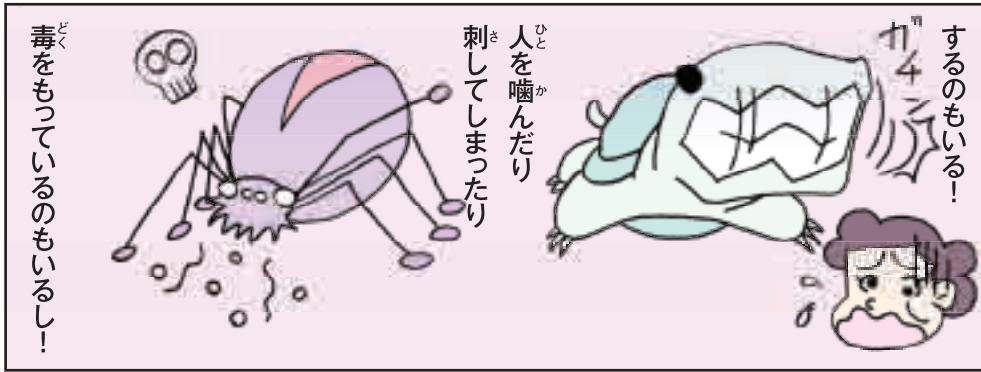

とくく とくていがいらいせいぶつ ぼうじょ
みんなで取り組む特定外来生物の防除

特定外来生物を駆除したり、被害を低く抑えたりする作業を防除といいます。中国地方で猛威をふるうアルゼンチンアリに対して、被害にあっている広島県、山口県、廿日市市、大竹市、岩国市、柳井市は連携して『アルゼンチンアリ広域行政協議会』を立ち上げ、平成21年度に一斉防除を実施しました。

今回は実施する地域を限定した防除でしたが、説明会の開催のあと実施された防除には、全体でのべ1,000人以上の住民が参加し、住民が丸となった取組となりました。

特定外来生物の防除は、広域で一斉に行うことで効果が高くなります。また、短期間ではなく継続的な取組も必要となります。特定外来生物の防除には、こうした住民全体の理解と協力が欠かせません。

一斉防除(柳井市)

説明会(岩国市)

とく てい がい らい せい ぶつ

特定外来生物とは…？

もともとその地域にはいなかったのに、人間の活動によって、他の地域から入ってきた生物(外来生物)のうち、地域の自然環境に大きな影響を与えたり、農作物に被害を与えたりするものを「特定外来生物」として国が指定しています。

※特定外来生物は、国の許可がないと飼うことや移動させることなどができません。詳しいことは6ページを読んでください。

どうして いけないの？

特定外来生物は…

が原則禁止されています。 ※以上の項目に違反した場合、最高で個人の場合は3年以下の懲役もしくは、300万円以下の罰金が科されます。法人の場合は1億円以下です。

特定外来生物リスト 2008年1月1日現在

ほ乳類

フクロギツネ	アライグマ
ハリネズミ属の全種	カニクイアライグマ
台湾ザル	アメリカミンク
カニクイザル	ジャワマングース
アカゲザル	アキスシジカ属の全種
ヌートリア	シカ属の全種
クリハラリス(台湾リス)	(ホンシュウジカ、ケラマジカ、マゲシカ、 キュウシュウジカ、ツシマジカ、ヤクシカ、 エゾシカを除く)
タイリクモモンガ(エゾモモンガを除く)	ダマシカ属の全種
トウブハイイロリス	シフゾウ
キタリス(エゾリスを除く)	キョン
マスクラット	