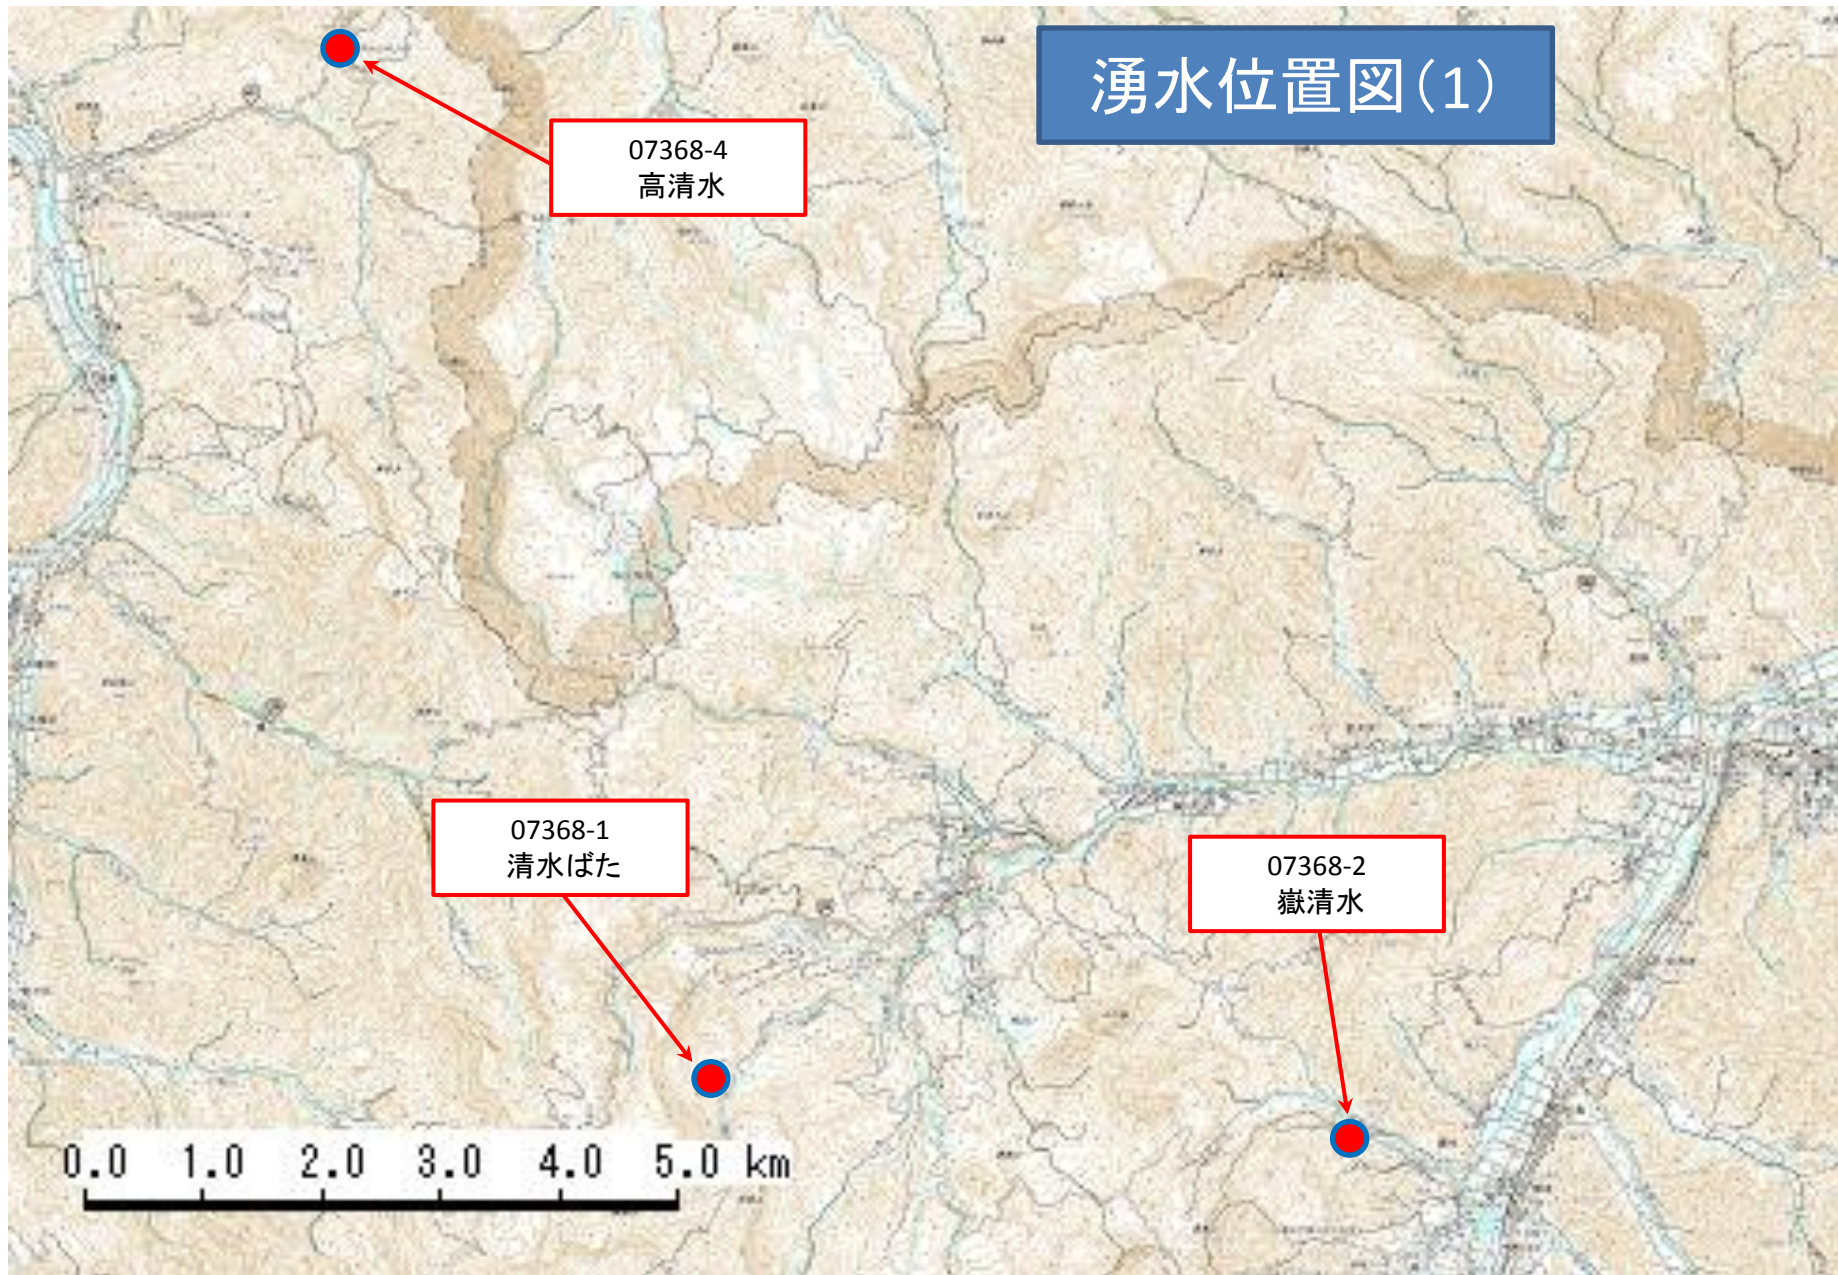

湧水位置図(1)

07368-4
高清水

07368-1
清水ばた

07368-2
嶽清水

0.0 1.0 2.0 3.0 4.0 5.0 km

湧水位置図(2)