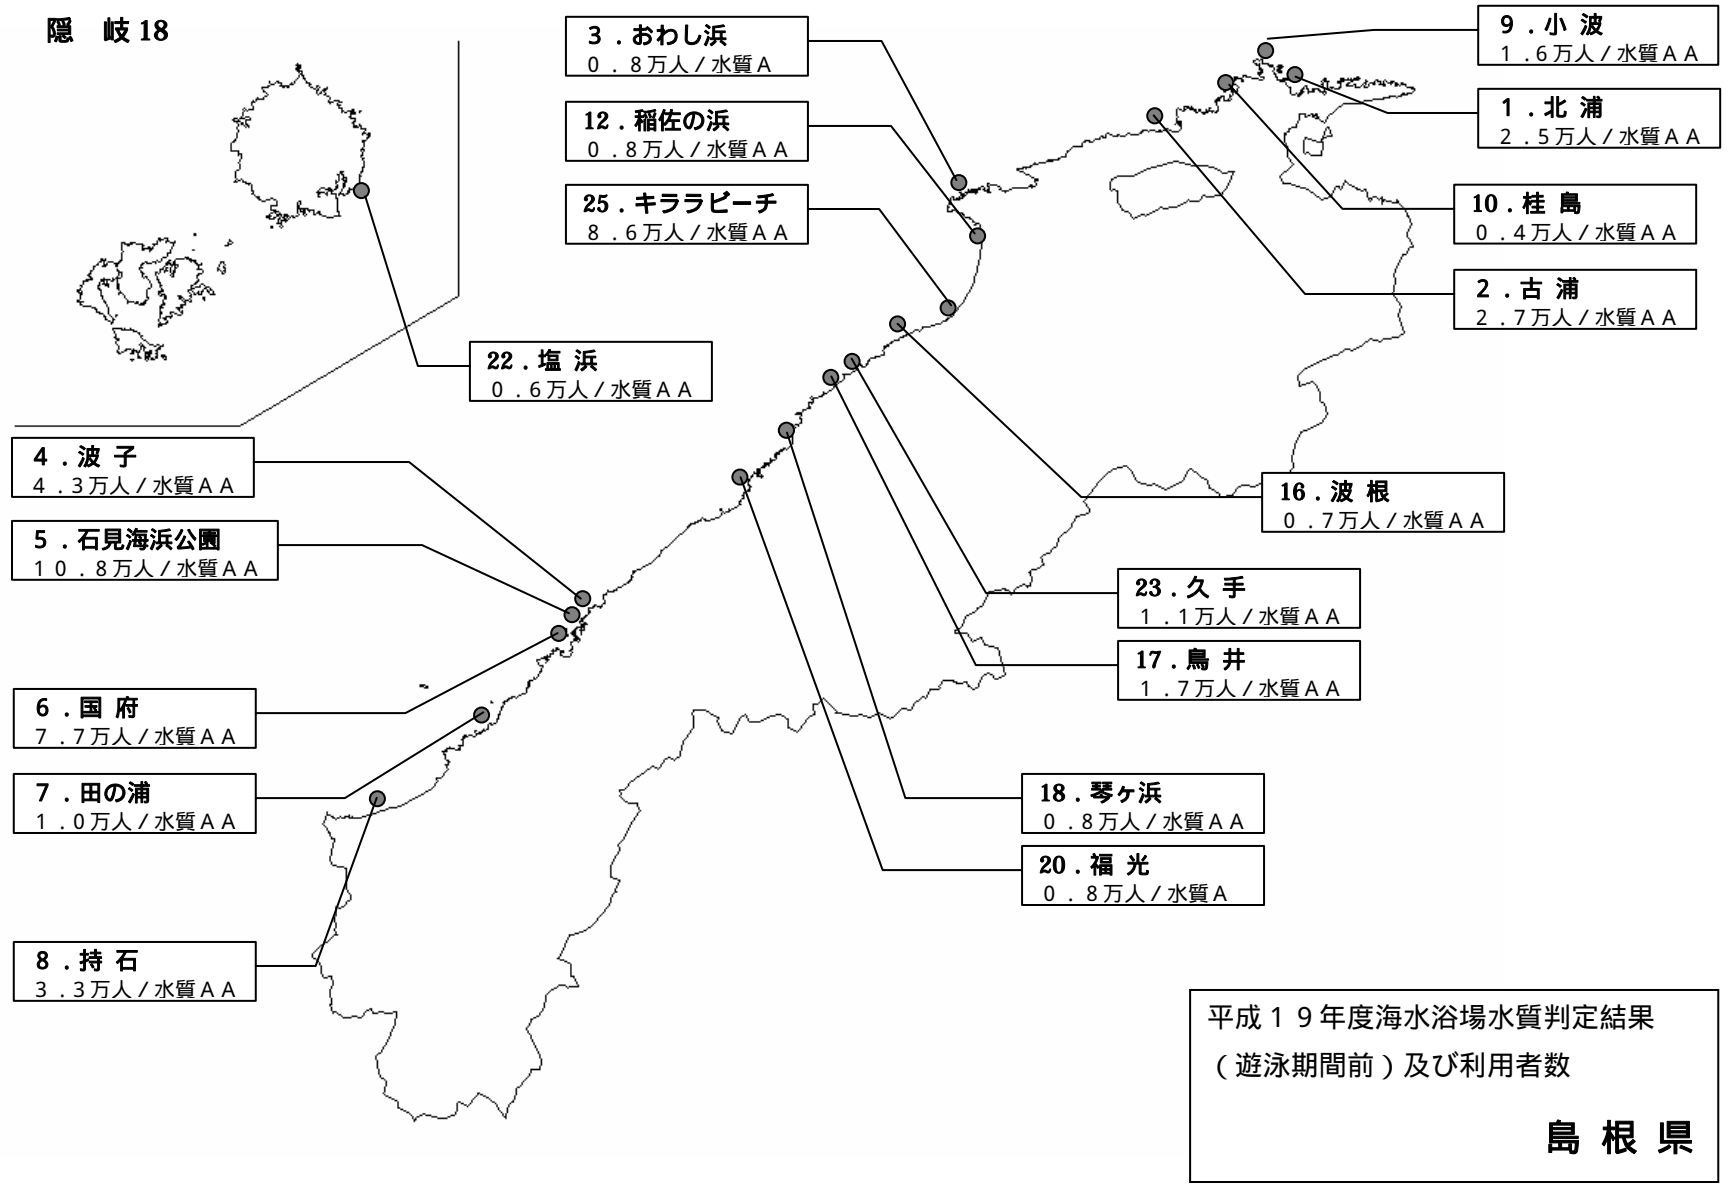

鳥取県

隠岐18

岡山県

広島県

山口県

徳島県

香川県水浴場調査箇所(主要水浴場)

調査対象水浴場

愛媛県

高知県