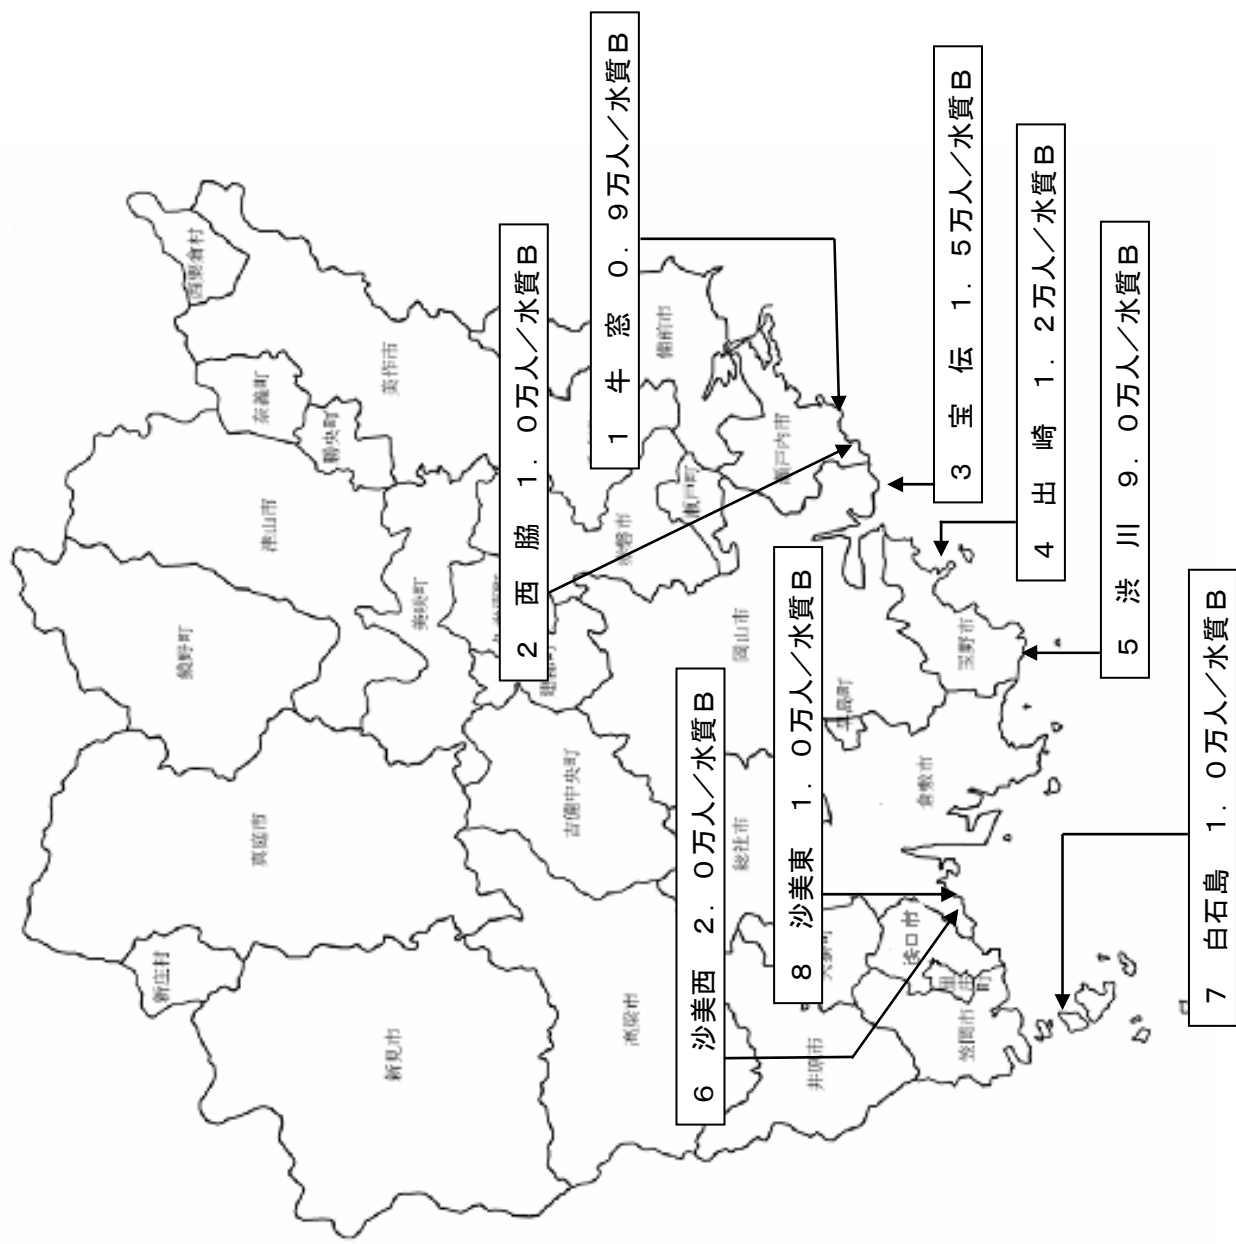

鳥取県

隠岐18

岡山県

広島県

山口県

徳島県

香川県水浴場調査箇所(主要水浴場)

調査対象水浴場

愛媛県

高知県