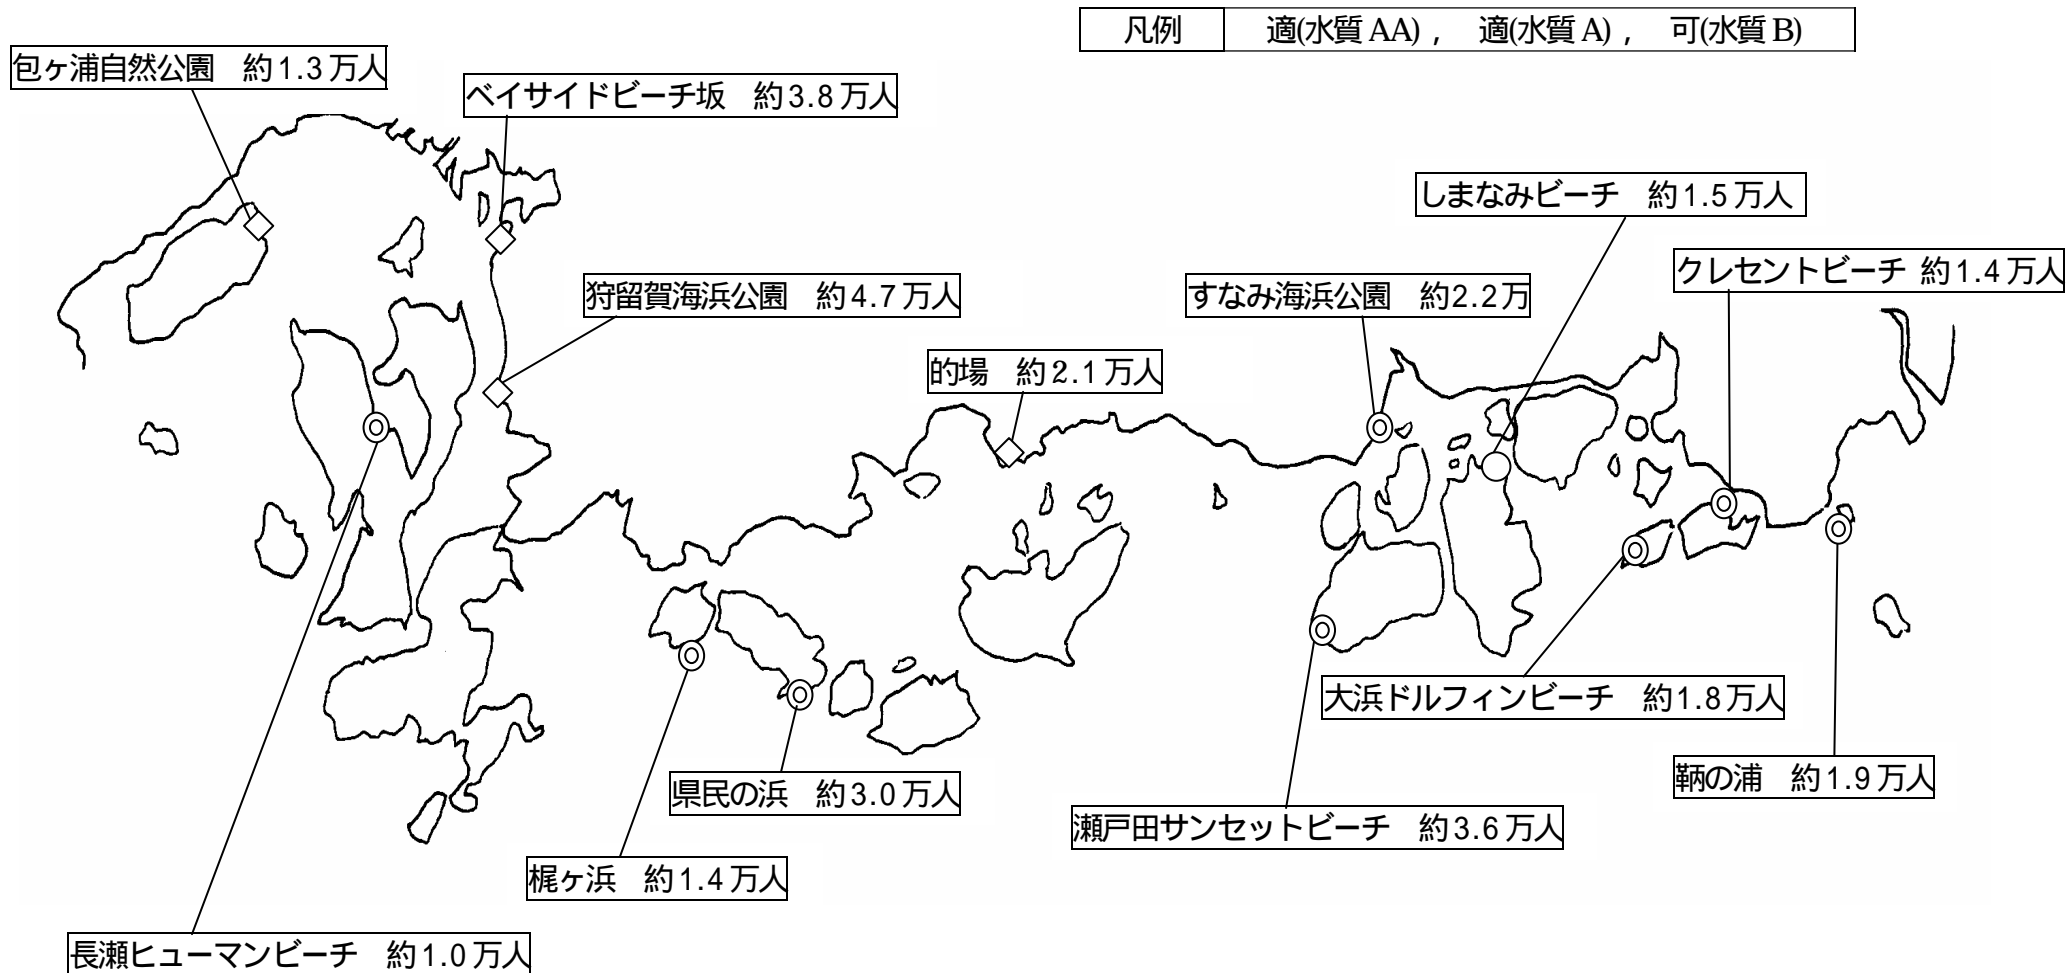

鳥取県

隠岐18

岡山県

広島県

山口県

徳島県

香川県水浴場調査箇所(主要水浴場)

調査対象水浴場

愛媛県

高知県