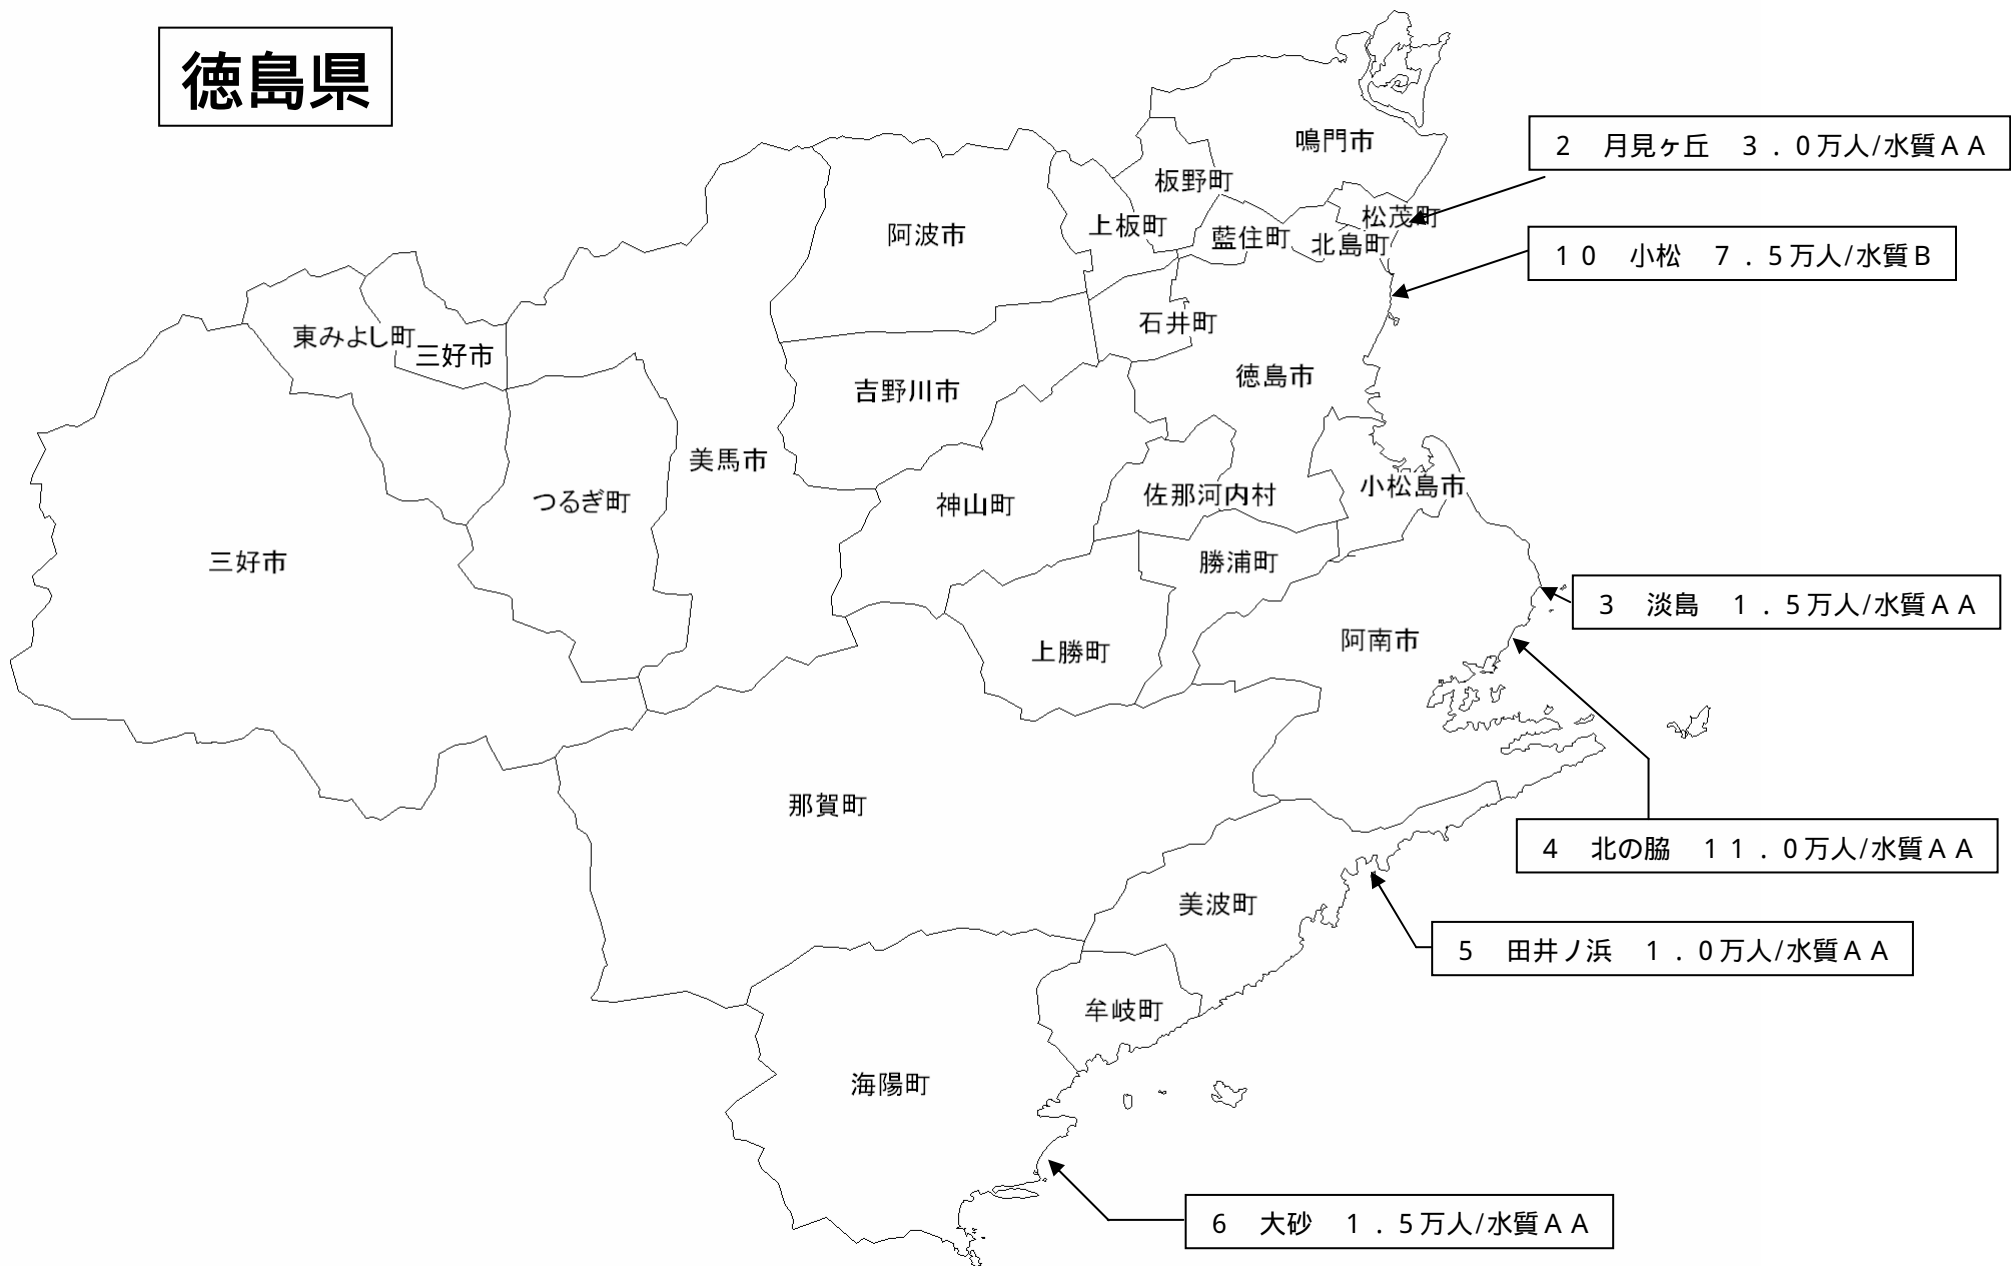

鳥取県

隠岐18

岡山県

広島県

山口県

徳島県

香川県水浴場調査箇所(主要水浴場)

調査対象水浴場

愛媛県

高知県