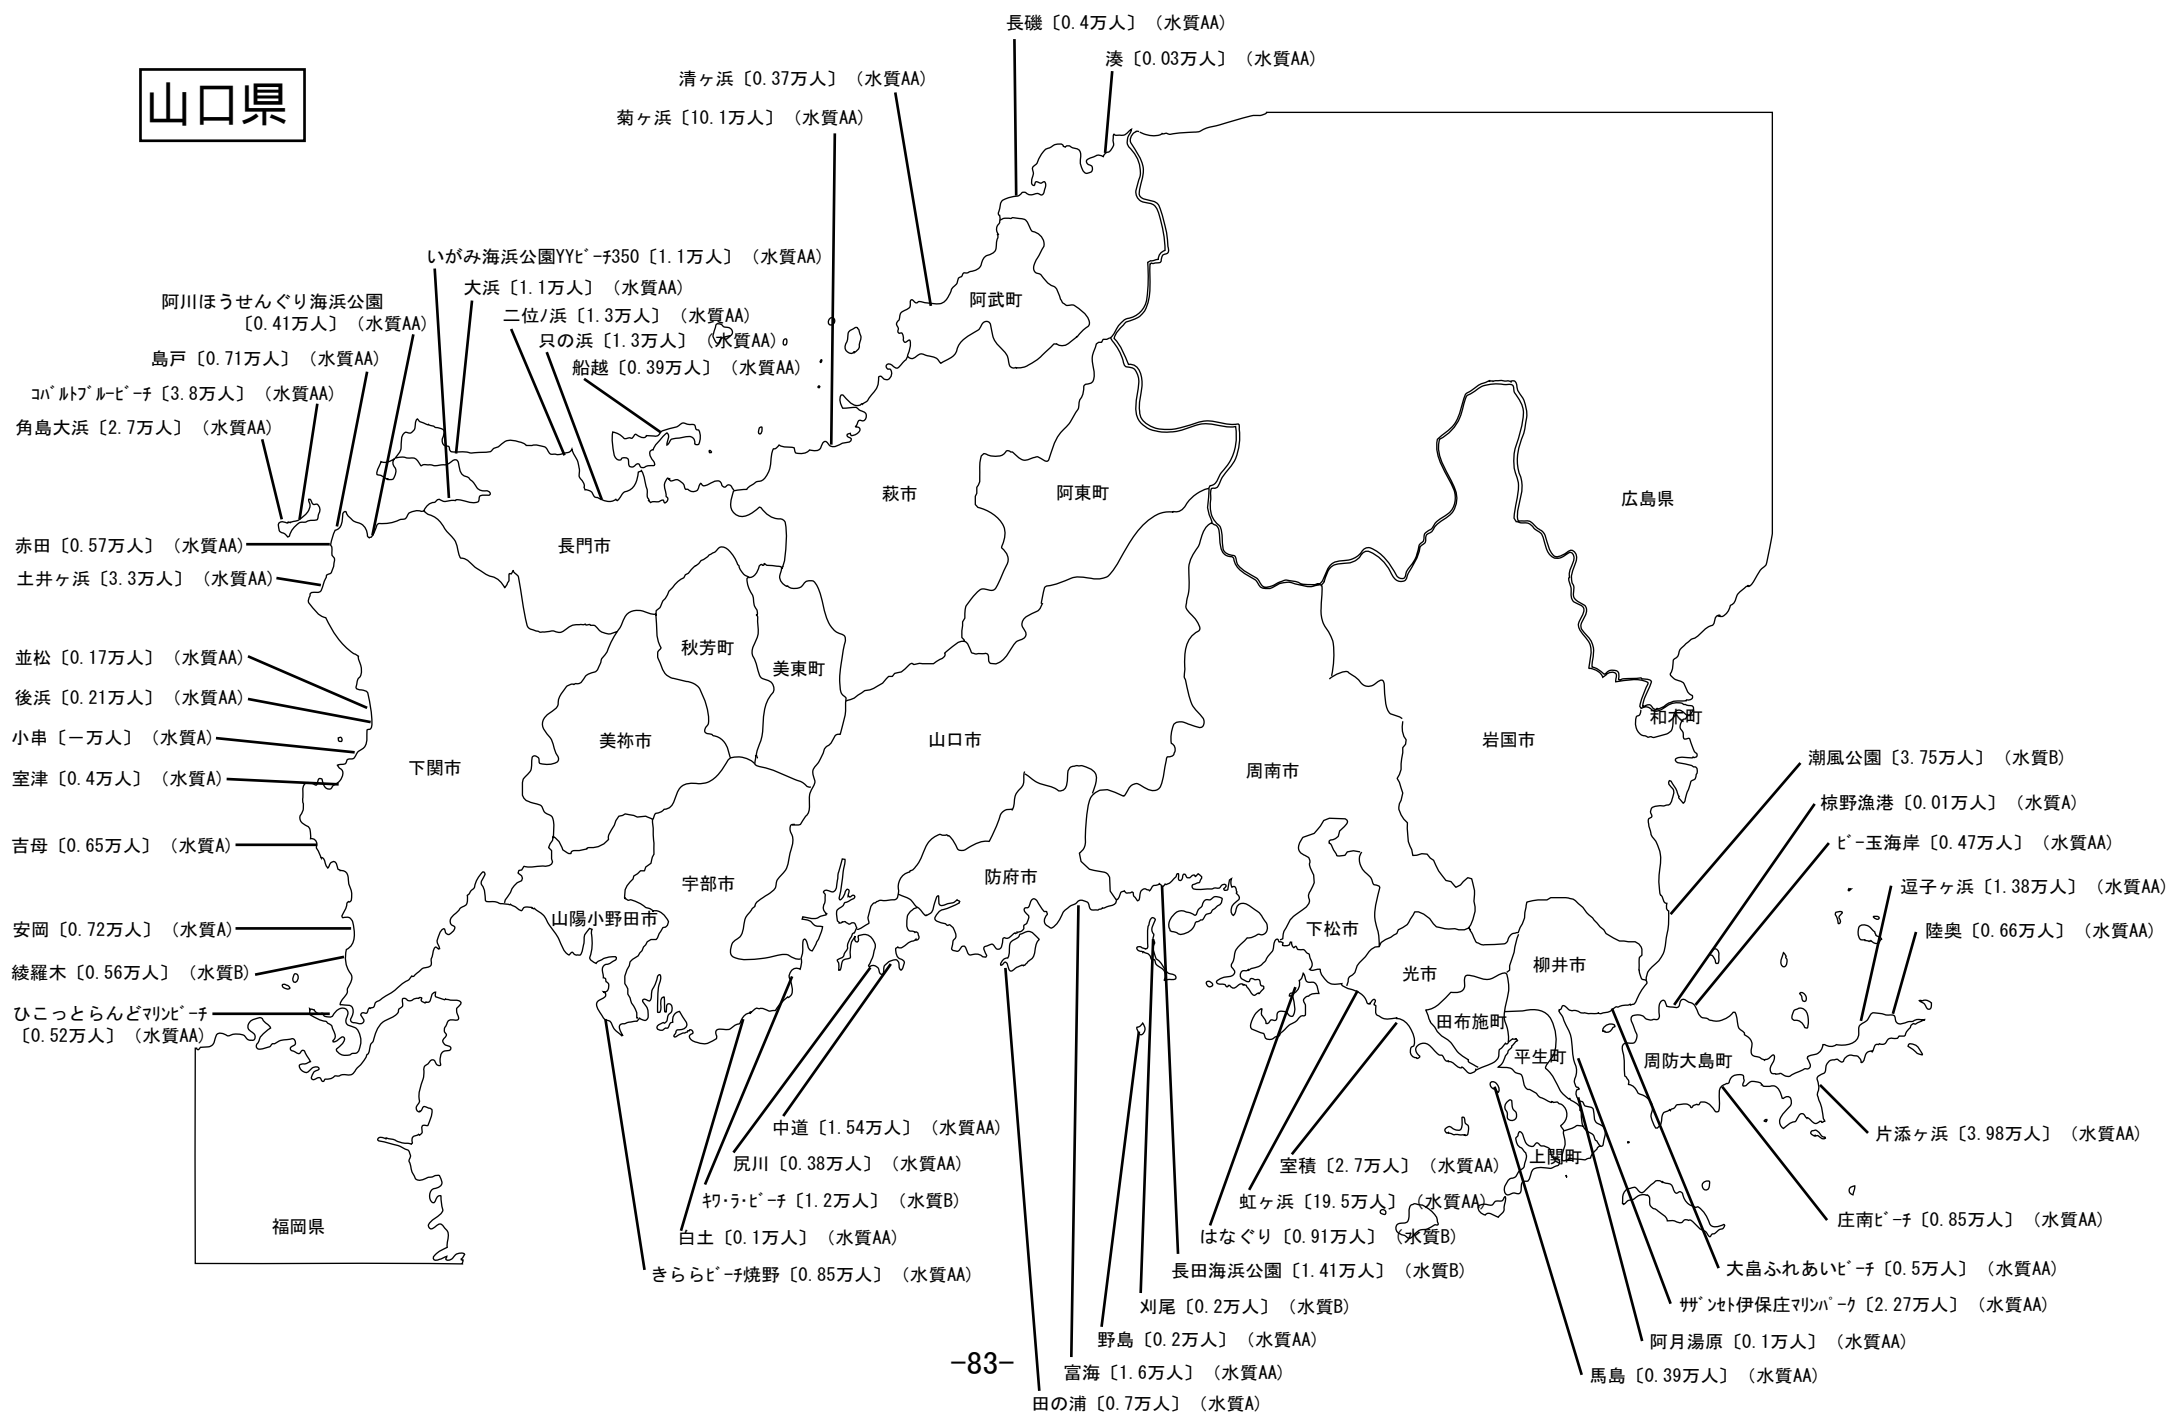

鳥取県

隠岐18

岡山県

広島県

山口県

徳島県

香川県水浴場調査箇所(主要水浴場)

調査対象水浴場

愛媛県

高知県