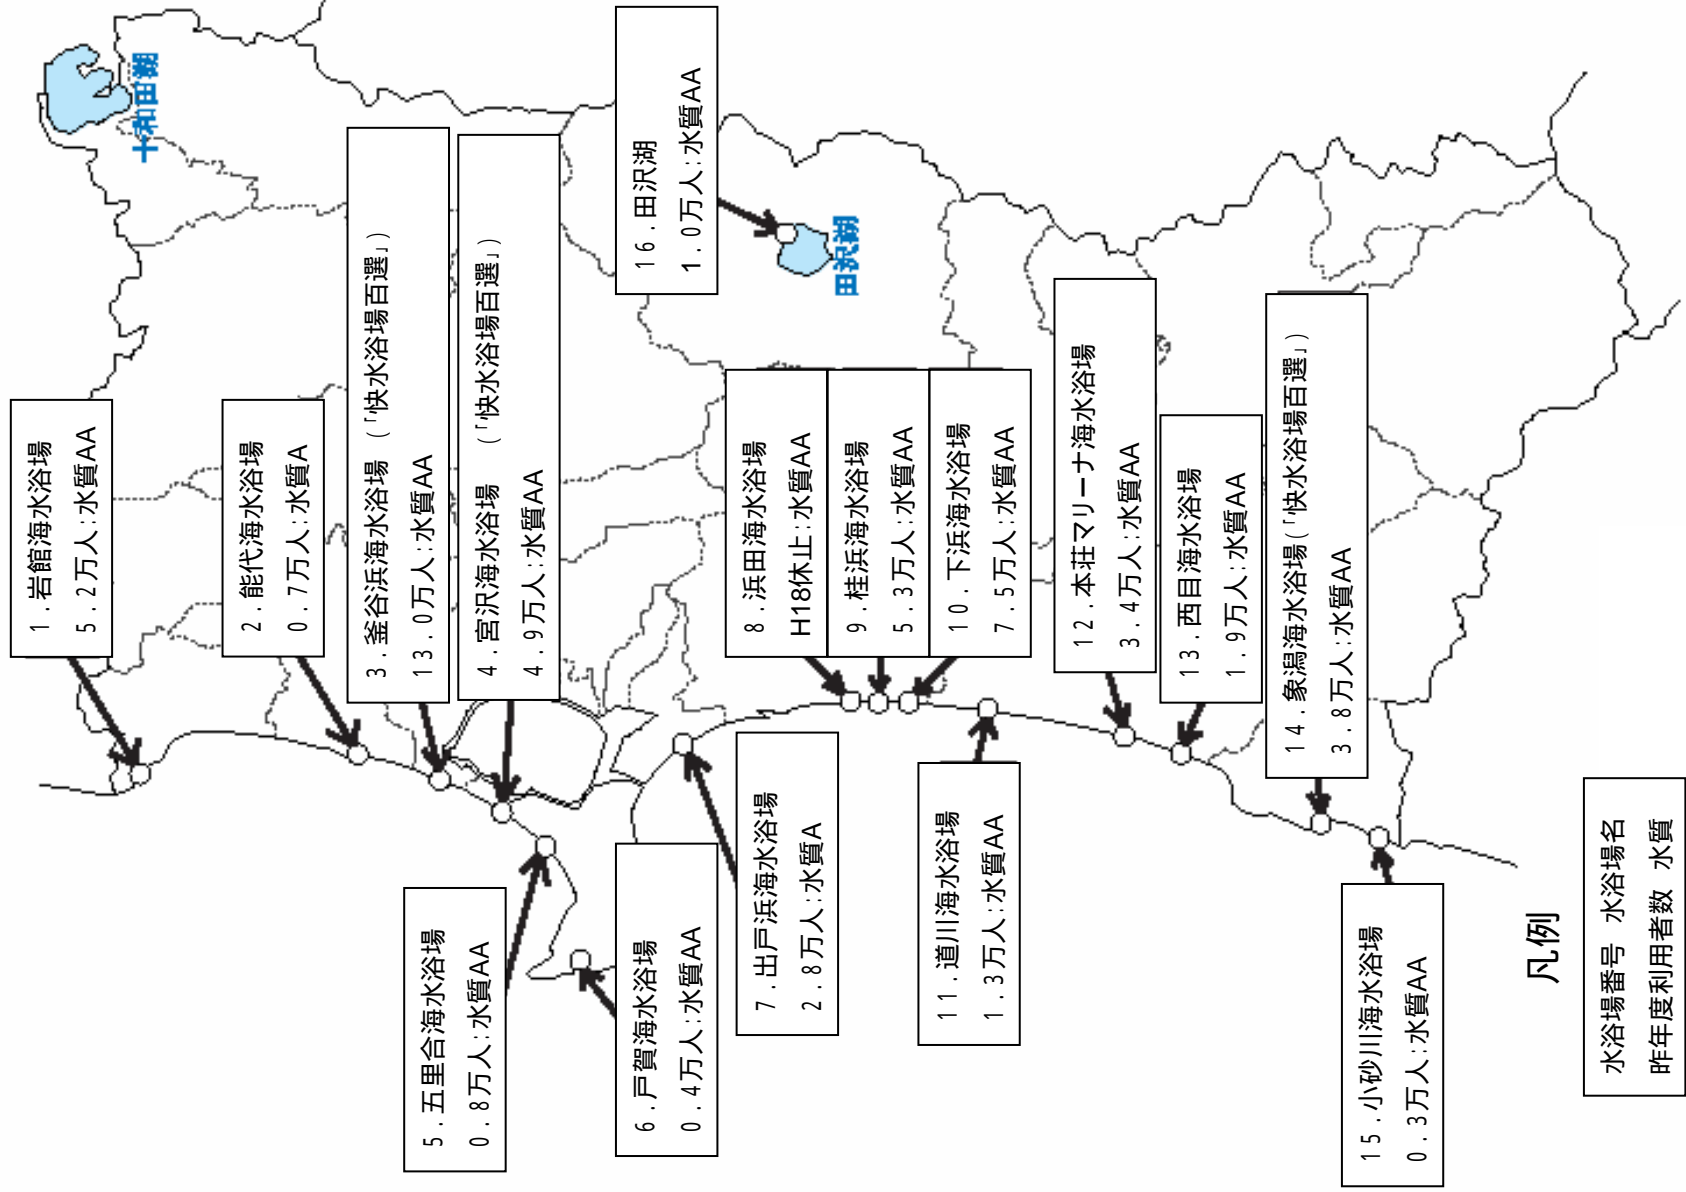

北海道

平成19年度水浴場水質調査地点

青森県

宮城県

秋田県

凡例

水浴場番号 水浴場名 水質
 昨年度利用者数

山形県

* 人数は、平成18年の海開き～終了までの入込み客数(速報値)

福島県