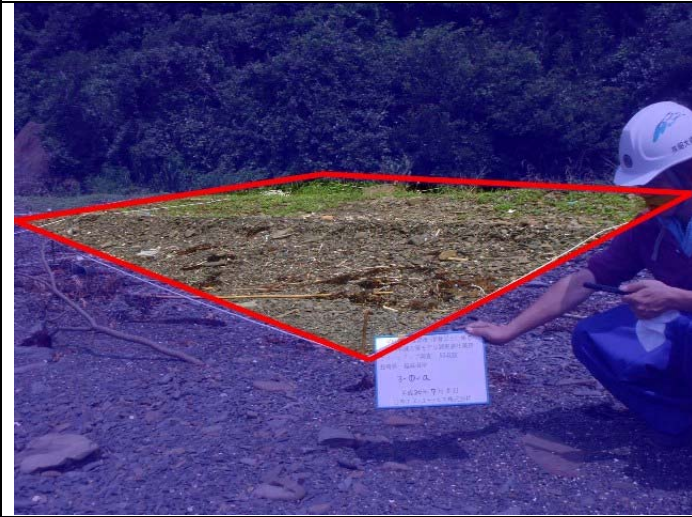

越高海岸 (3 枠)

59.88 9.70kg

・第 5 回調査

53.15 10.93kg

・第 3 回調査

越高海岸 (4 枠)

2404.13 530.06kg

・第 1 回調査

941.86 159.72kg

・第 6 回調査

168.22 24.84kg

・第 4 回調査

165.92 30.95kg

・第 3 回調査

越高海岸 (4 枠)

163.05 31.14kg

101.03 24.05kg

・第 5 回調査

・第 2 回調査

越高海岸 (5 枠)

5853.69 1145.03kg

・第 1 回調査

1524.34 312.27kg

・第 6 回調査

606.77 79.24kg

・第 5 回調査

250.73 45.73kg

・第 4 回調査

越高海岸 (5 枠)

87.58 15.25kg

・第3回調査

87.95 17.43kg