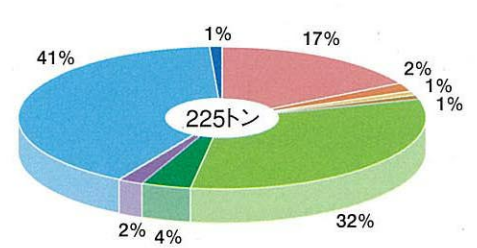

香川県海岸ごみマップ

調査海岸数 303海岸

- : 46海岸
- : 158海岸
- : 99海岸

凡 例	
	プラスチック・ビニール
	ゴ ム 類
	発泡スチロール類
	紙 類
	布 類
	木・竹・わら類
	ガラス・陶磁器類
	金 属 類
	粗 大 ご み
	自 然 物
	そ の 他

凡 例

1区画 (5m×5m) 当たりのごみの量 (kg)

- : 1kg未満
- : 1kg以上5kg未満
- : 5kg以上

香川県海岸ごみの状況 (推計754トン、平成14年度～平成15年度調査)