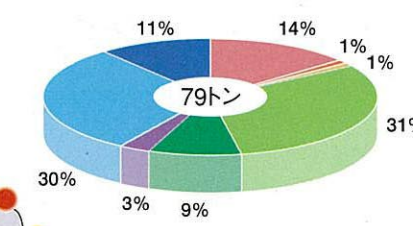

香川県海岸ごみマップ

調査海岸数 303海岸

- : 46海岸
- : 158海岸
- : 99海岸

凡 例	
	プラスチック・ビニール
	ゴ ム 類
	発泡スチロール類
	紙 類
	布 類
	木・竹・わら類
	ガラス・陶磁器類
	金 属 類
	粗 大 ご み
	自 然 物
	そ の 他

凡 例

1区画 (5m×5m) 当たりのごみの量 (kg)

- : 1kg未満
- : 1kg以上5kg未満
- : 5kg以上

香川県海岸ごみの状況 (推計754トン、平成14年度～平成15年度調査)