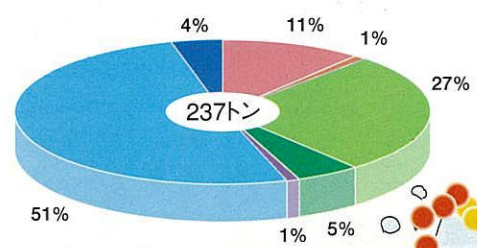

香川県海岸ごみマップ

調査海岸数 303海岸

- : 46海岸
- : 158海岸
- : 99海岸

凡 例	
	プラスチック・ビニール
	ゴ ム 類
	発泡スチロール類
	紙 類
	布 類
	木・竹・わら類
	ガラス・陶磁器類
	金 属 類
	粗 大 ご み
	自 然 物
	そ の 他

凡 例

1区画 (5m×5m) 当たりのごみの量 (kg)

- : 1kg未満
- : 1kg以上5kg未満
- : 5kg以上

香川県海岸ごみの状況 (推計754トン、平成14年度～平成15年度調査)