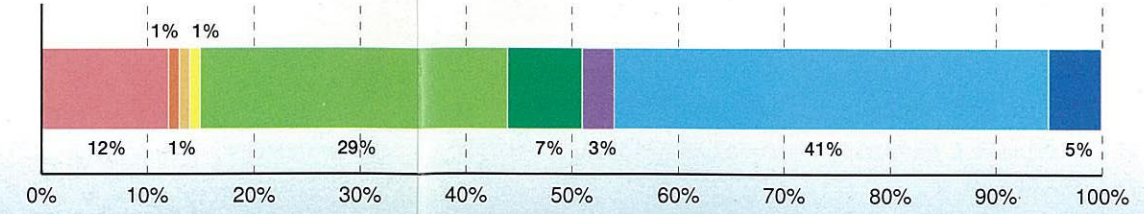

香川県海岸ごみの状況 (推計754トン、平成14年度～平成15年度調査)