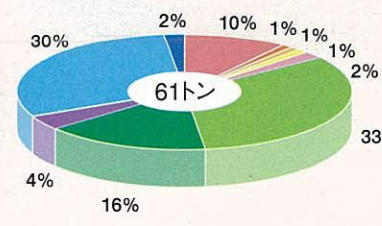

香川県海岸ごみマップ

調査海岸数 303海岸

- : 46海岸
- : 158海岸
- : 99海岸

凡 例	
	プラスチック・ビニール
	ゴ ム 類
	発泡スチロール類
	紙 類
	布 類
	木・竹・わら類
	ガラス・陶磁器類
	金 属 類
	粗 大 ご み
	自 然 物
	そ の 他

凡 例

1区画 (5m×5m) 当たりのごみの量 (kg)

- : 1kg未満
- : 1kg以上5kg未満
- : 5kg以上

香川県海岸ごみの状況 (推計754トン、平成14年度～平成15年度調査)