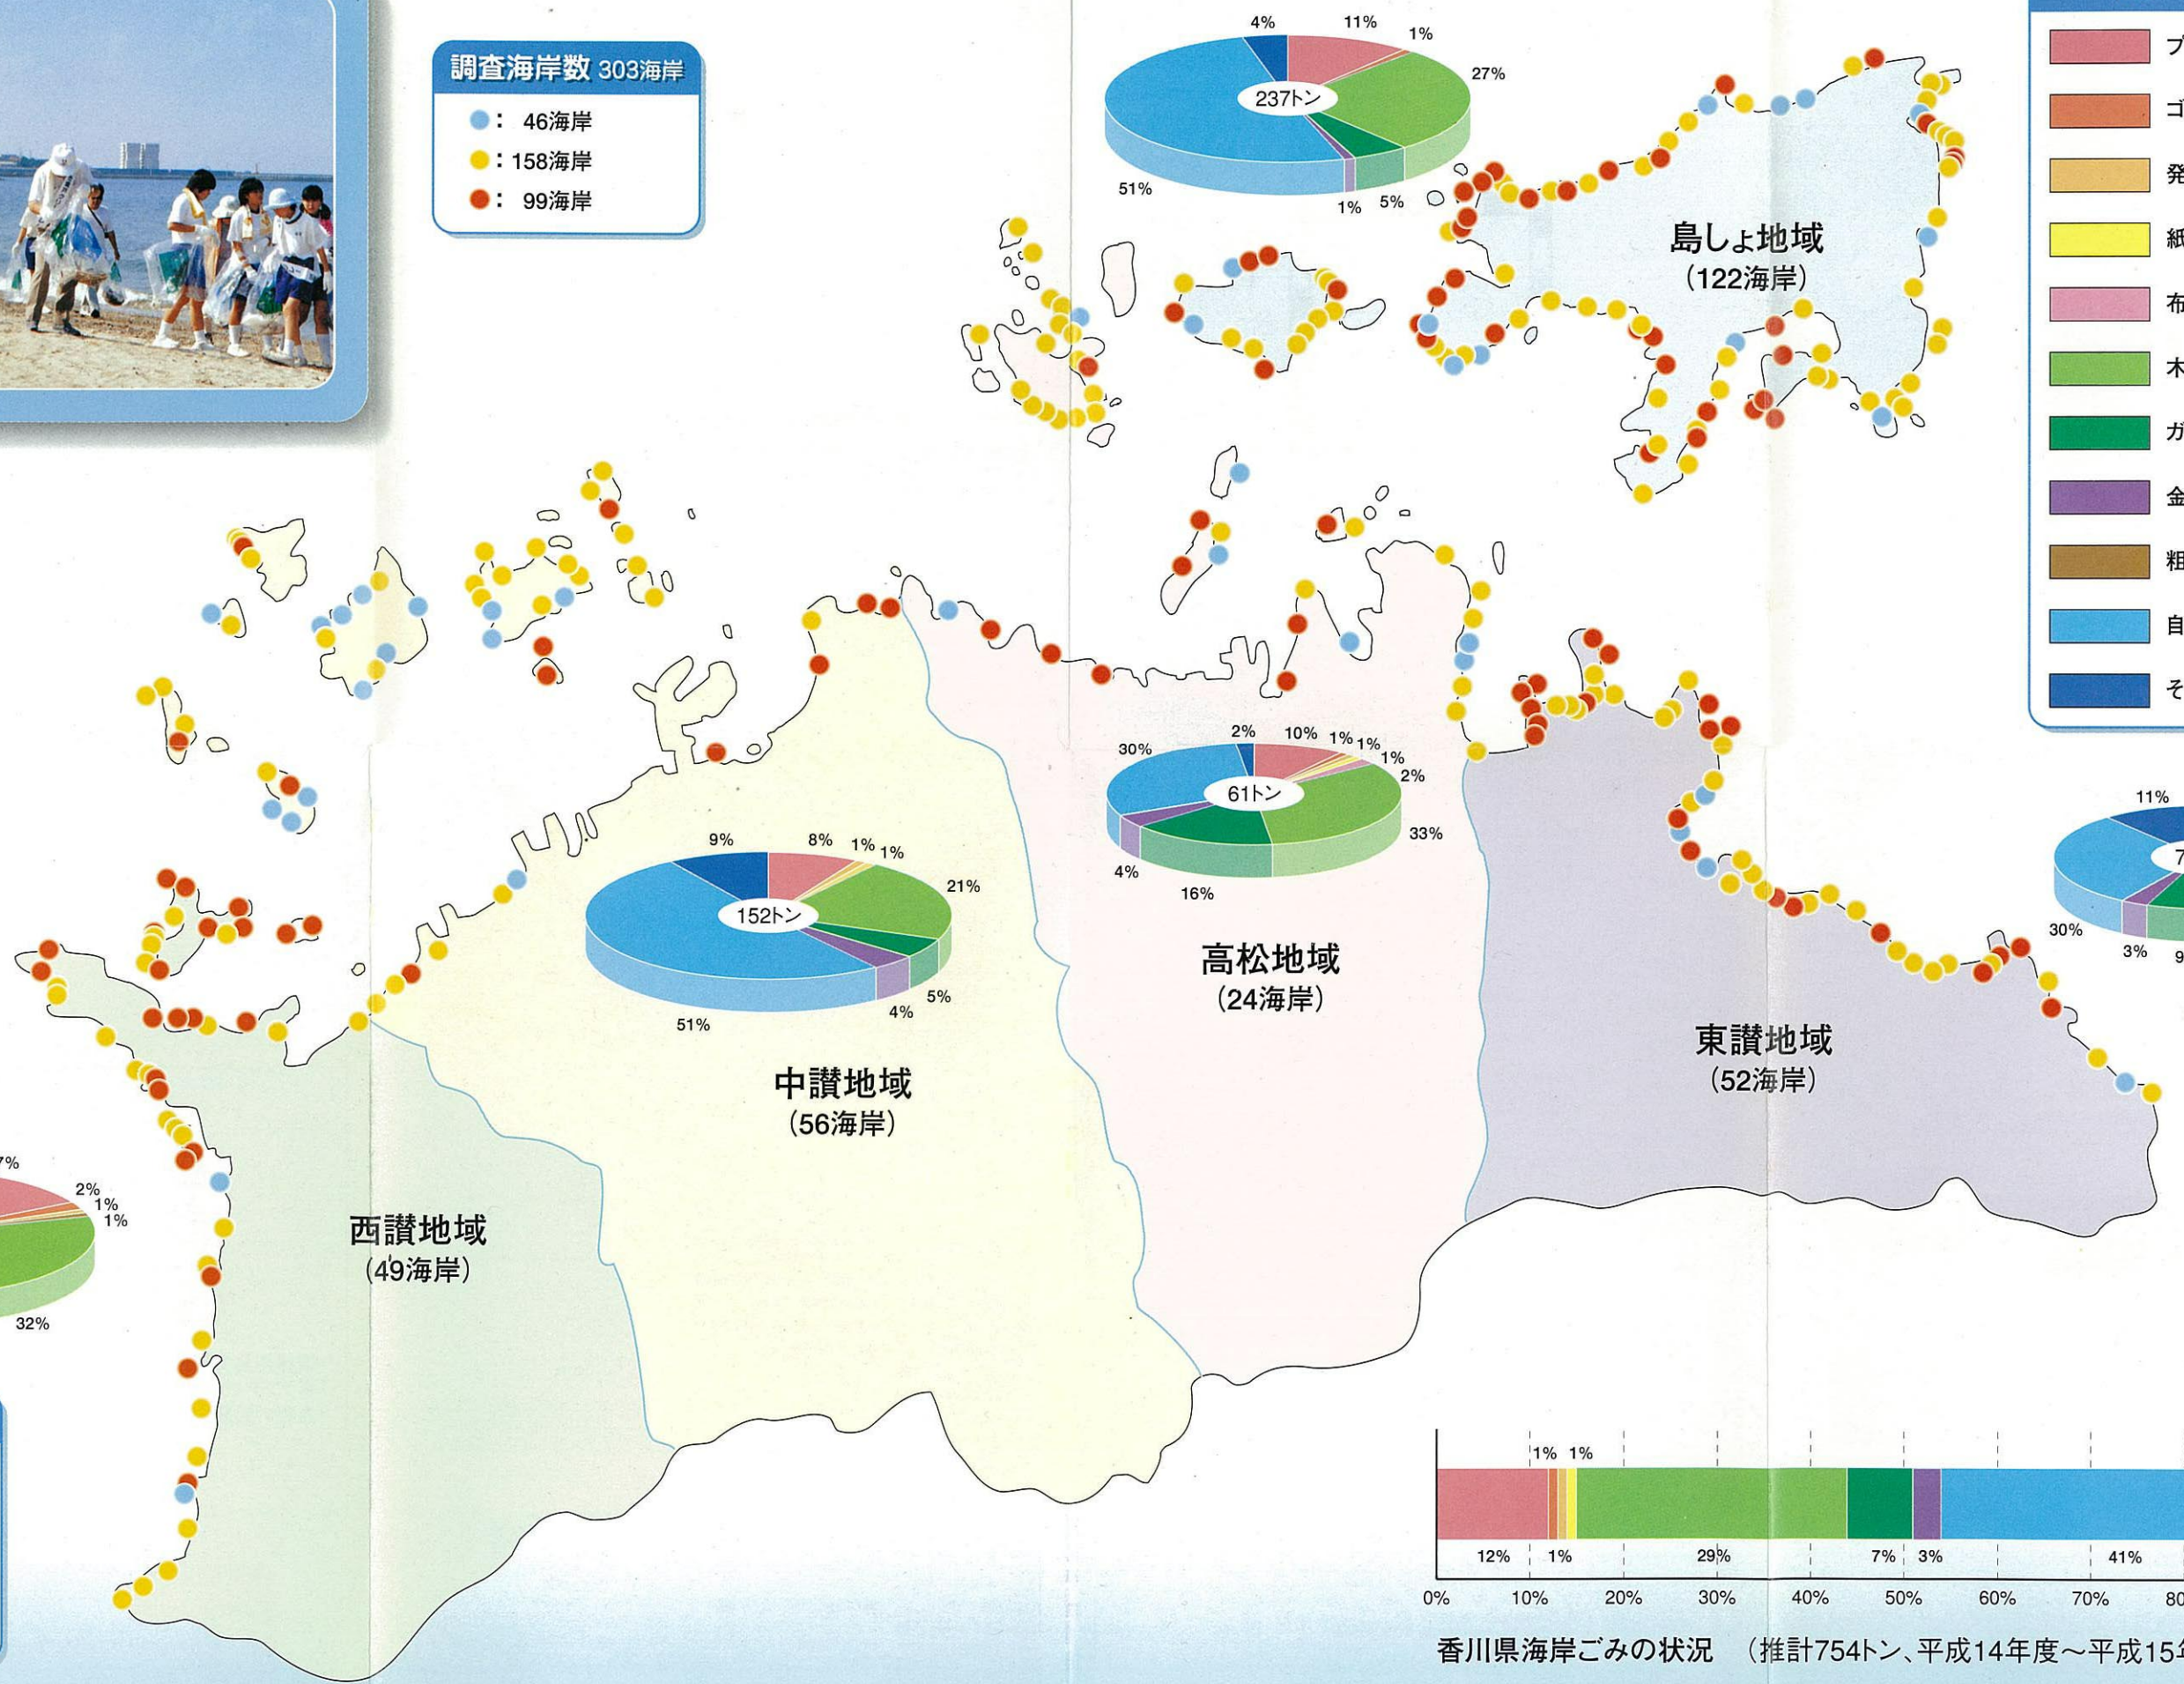

香川県海岸ごみマップ

調査海岸数 303海岸

- : 46海岸
- : 158海岸
- : 99海岸

凡 例	
	プラスチック・ビニール
	ゴ ム 類
	発泡スチロール類
	紙 類
	布 類
	木・竹・わら類
	ガラス・陶磁器類
	金 属 類
	粗 大 ご み
	自 然 物
	そ の 他

凡 例

1区画 (5m×5m) 当たりのごみの量 (kg)

- : 1kg未満
- : 1kg以上5kg未満
- : 5kg以上

香川県海岸ごみの状況 (推計754トン、平成14年度～平成15年度調査)