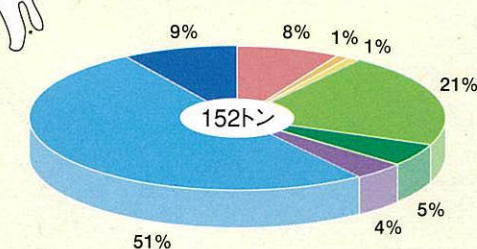

香川県海岸ごみマップ

調査海岸数 303海岸

- : 46海岸
- : 158海岸
- : 99海岸

凡 例	
	プラスチック・ビニール
	ゴ ム 類
	発泡スチロール類
	紙 類
	布 類
	木・竹・わら類
	ガラス・陶磁器類
	金 属 類
	粗 大 ご み
	自 然 物
	そ の 他

凡 例

1区画 (5m×5m) 当たりのごみの量 (kg)

- : 1kg未満
- : 1kg以上5kg未満
- : 5kg以上

香川県海岸ごみの状況 (推計754トン、平成14年度～平成15年度調査)