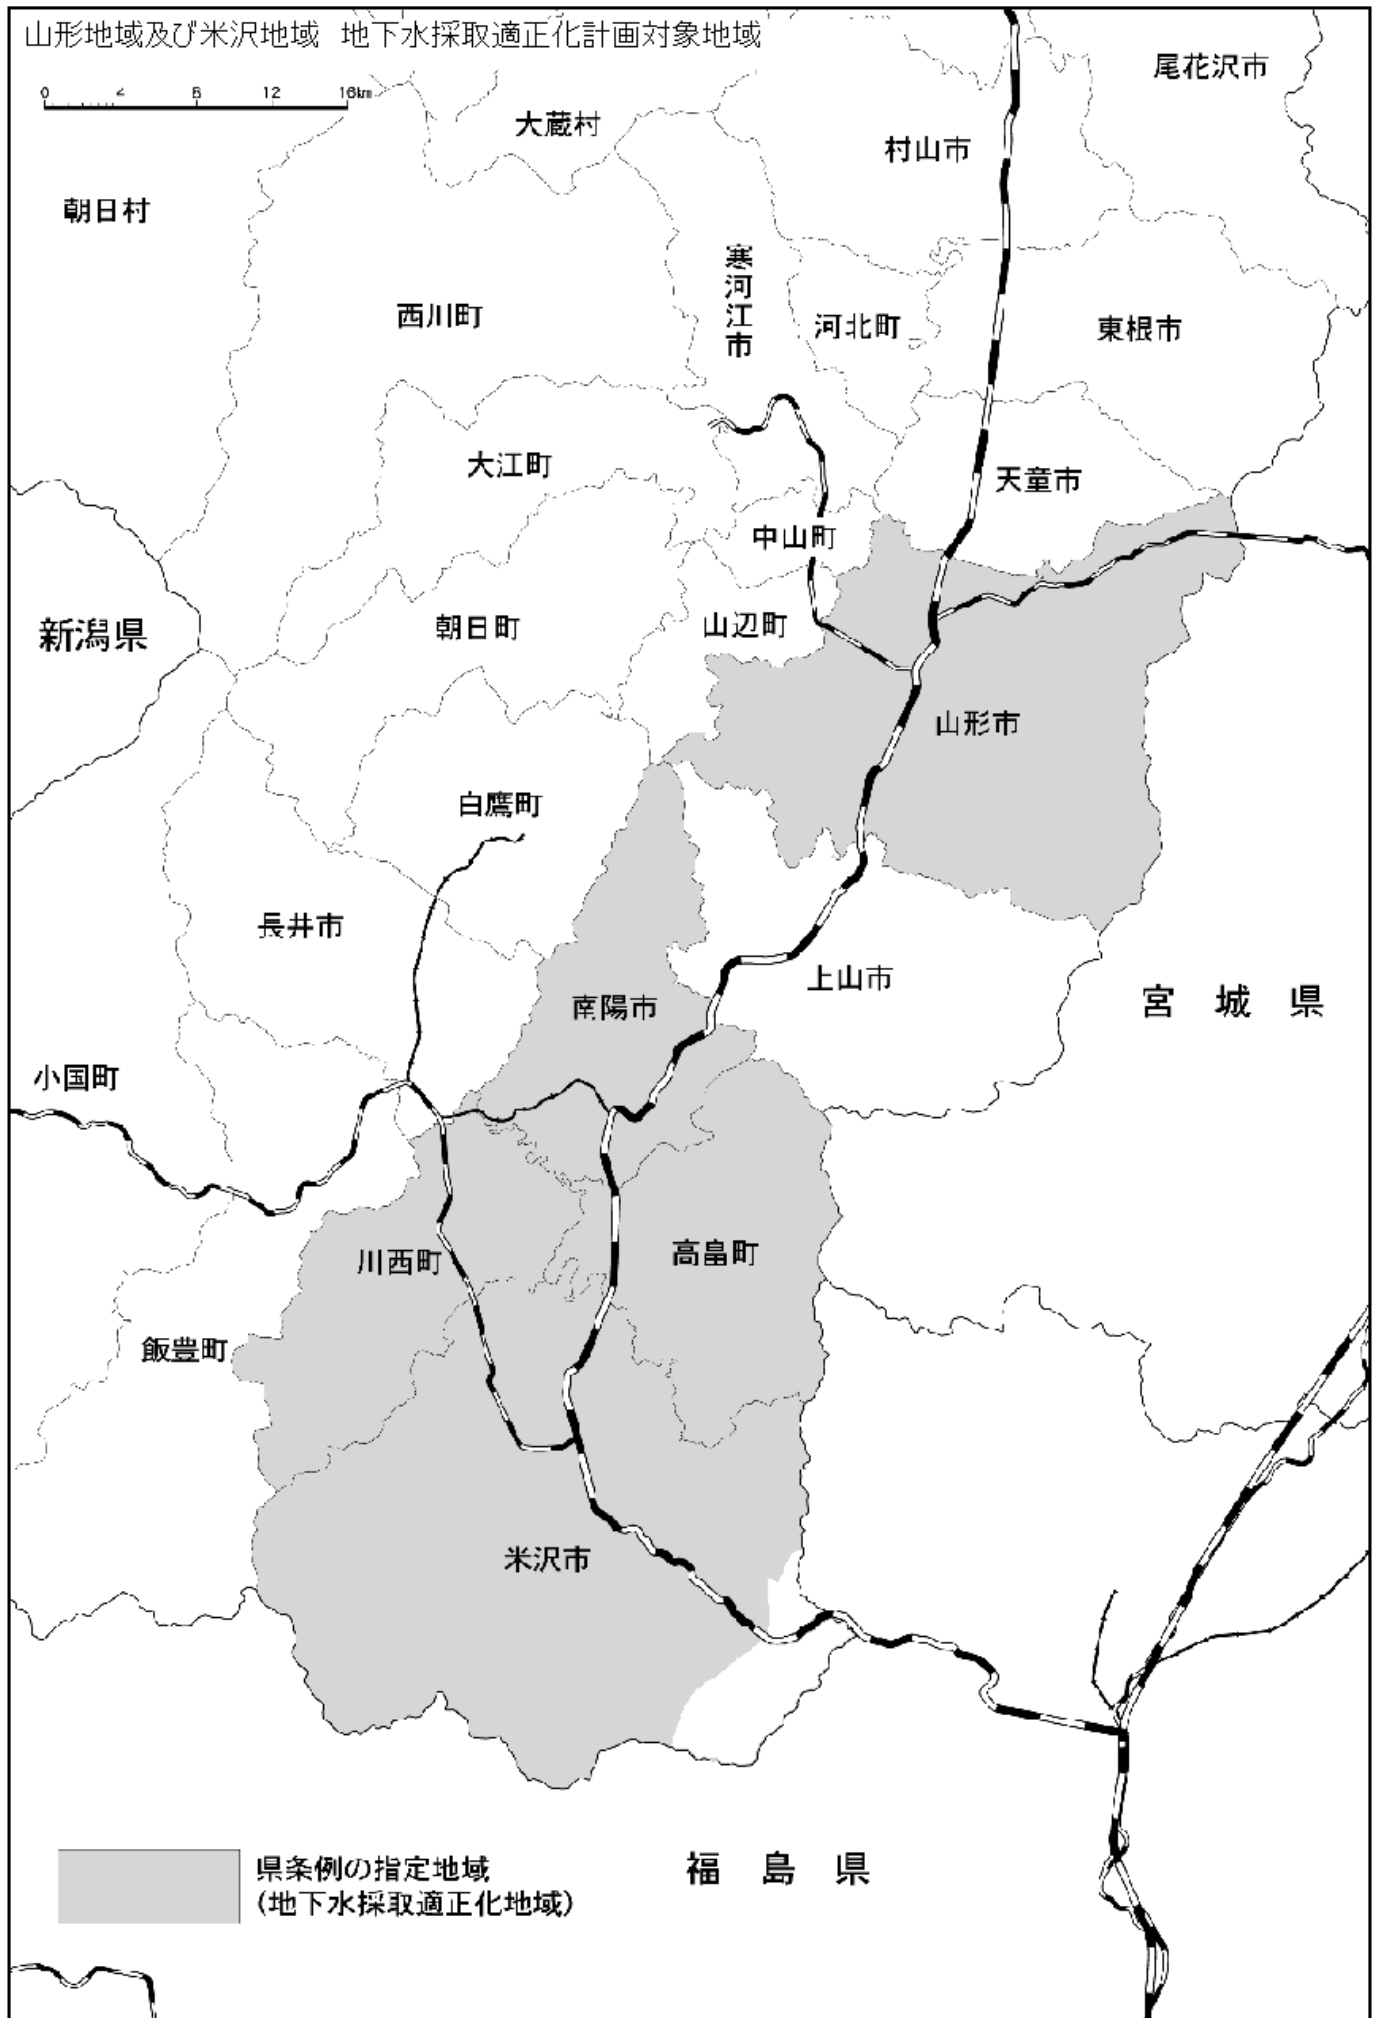

山形地域及び米沢地域 地下水採取適正化計画対象地域

0 4 8 12 16km

県条例の指定地域
(地下水採取適正化地域)

福島県