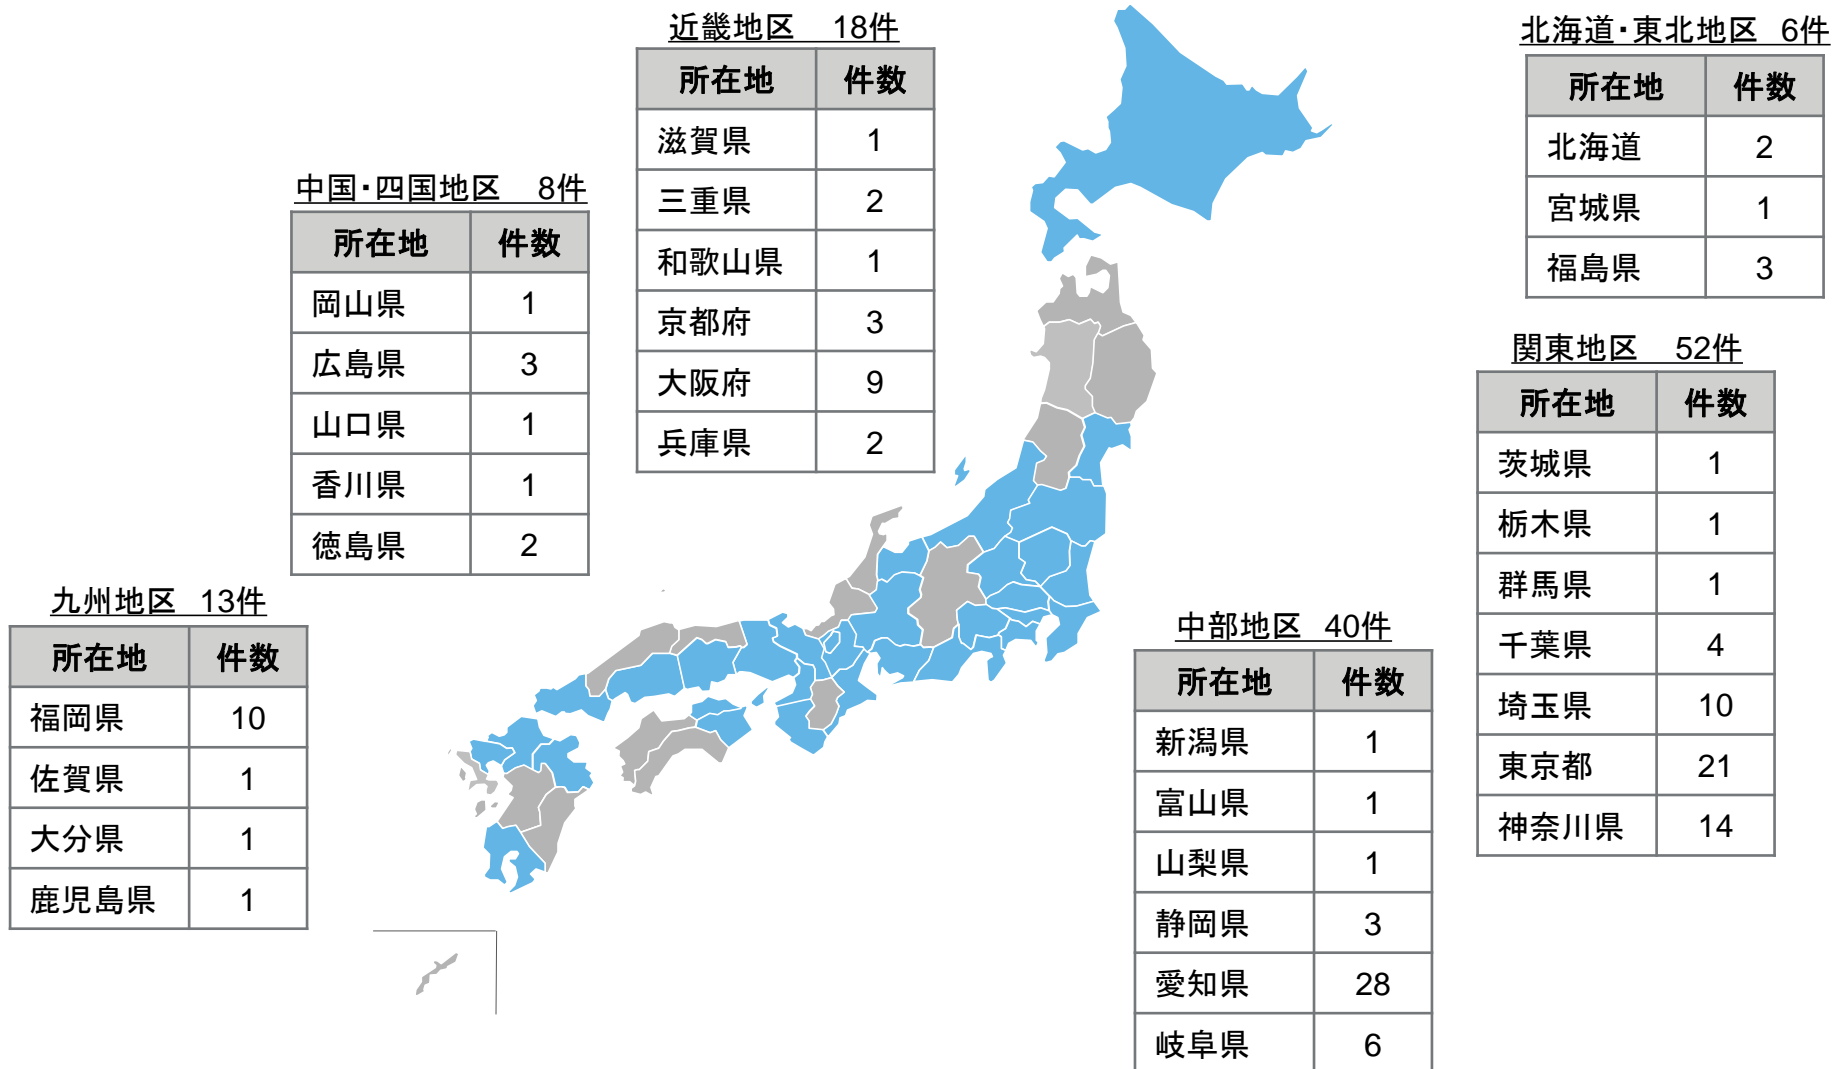

日本全国で137カ所の商用水素ステーションが稼働しています*1

稼働済みの商用水素ステーション一覧(2020年12月時点)

*1 計画中の水素ステーションを除く、出所：一般社団法人 次世代自動車振興センターHP