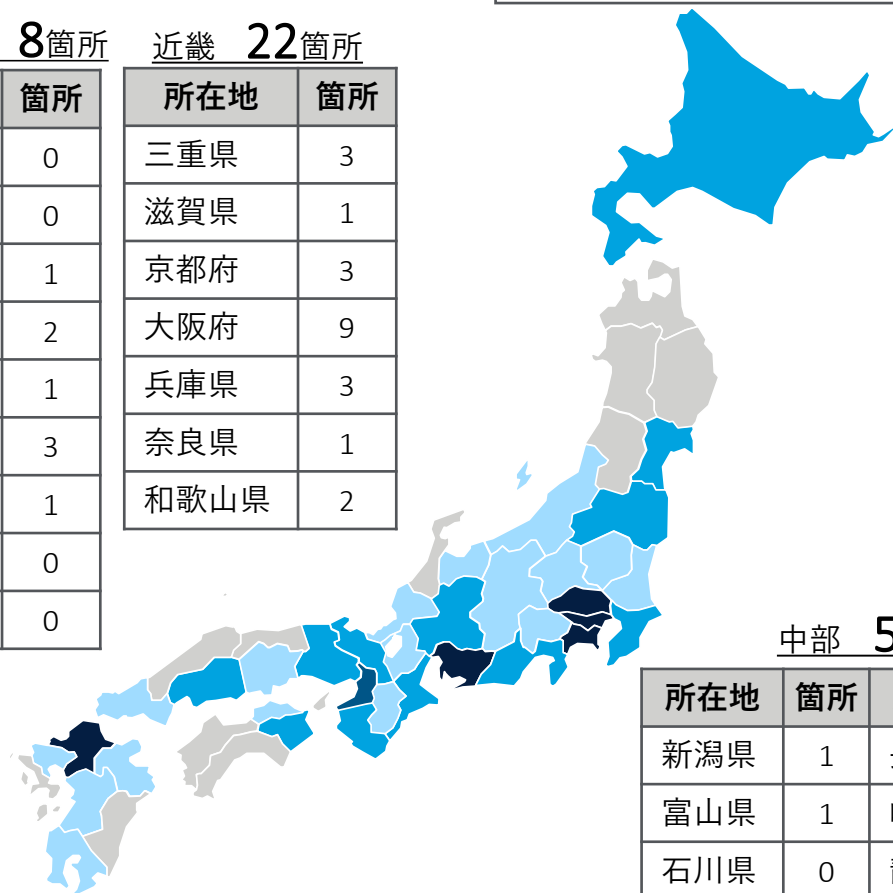

全国で164カ所の商用水素ステーションが稼働している

開所済み
164箇所*

中国・四国 **8箇所**

所在地	箇所
鳥取県	0
島根県	0
岡山県	1
広島県	2
山口県	1
徳島県	3
香川県	1
愛媛県	0
高知県	0

近畿 **22箇所**

所在地	箇所
三重県	3
滋賀県	1
京都府	3
大阪府	9
兵庫県	3
奈良県	1
和歌山県	2

北海道・東北 **10箇所**

所在地	箇所	所在地	箇所
北海道	3	秋田県	0
青森県	0	山形県	0
岩手県	0	福島県	5
宮城県	2		

九州・沖縄 **15箇所**

所在地	箇所
福岡県	11
佐賀県	1
長崎県	0
熊本県	1
大分県	1
宮崎県	0
鹿児島県	1
沖縄県	0

中部 **51箇所**

所在地	箇所	所在地	箇所
新潟県	1	長野県	1
富山県	1	岐阜県	6
石川県	0	静岡県	4
福井県	1	愛知県	36
山梨県	1		

関東地区 **58箇所**

所在地	箇所
茨城県	1
栃木県	1
群馬県	1
埼玉県	11
千葉県	5
東京都	23
神奈川県	16