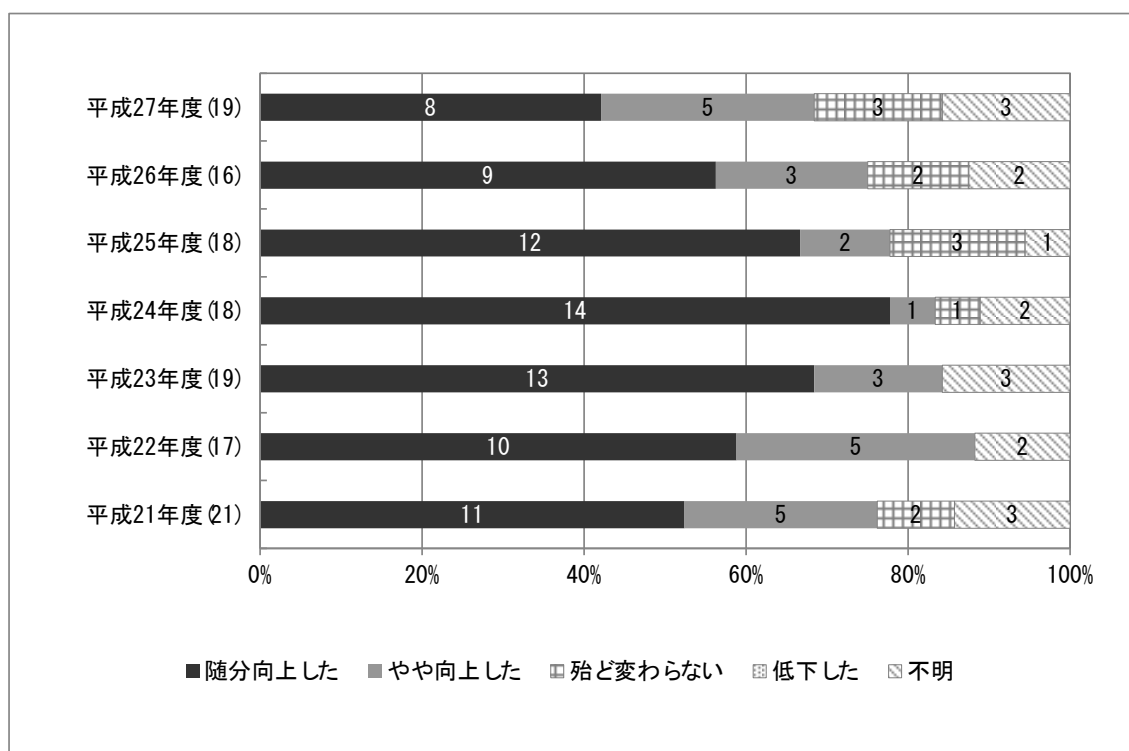

(10) マイバッグ持参率の推移について

■今年度の特徴

「随分向上した」が4割強となっている。

■トレンド

「随分向上した」と「やや向上した」で7割弱と高い水準を保っているが、「向上した」と感じている割合は、平成22年度以降減少傾向にある。

マイバッグ持参率の推移について（都道府県）

※当設問に対し回答のあった19件を対象に集計（平成27年度）

- 「随分向上した」が8件（42%）、「やや向上した」が5件（26%）、「殆ど変わらない」が3件（16%）となっている。