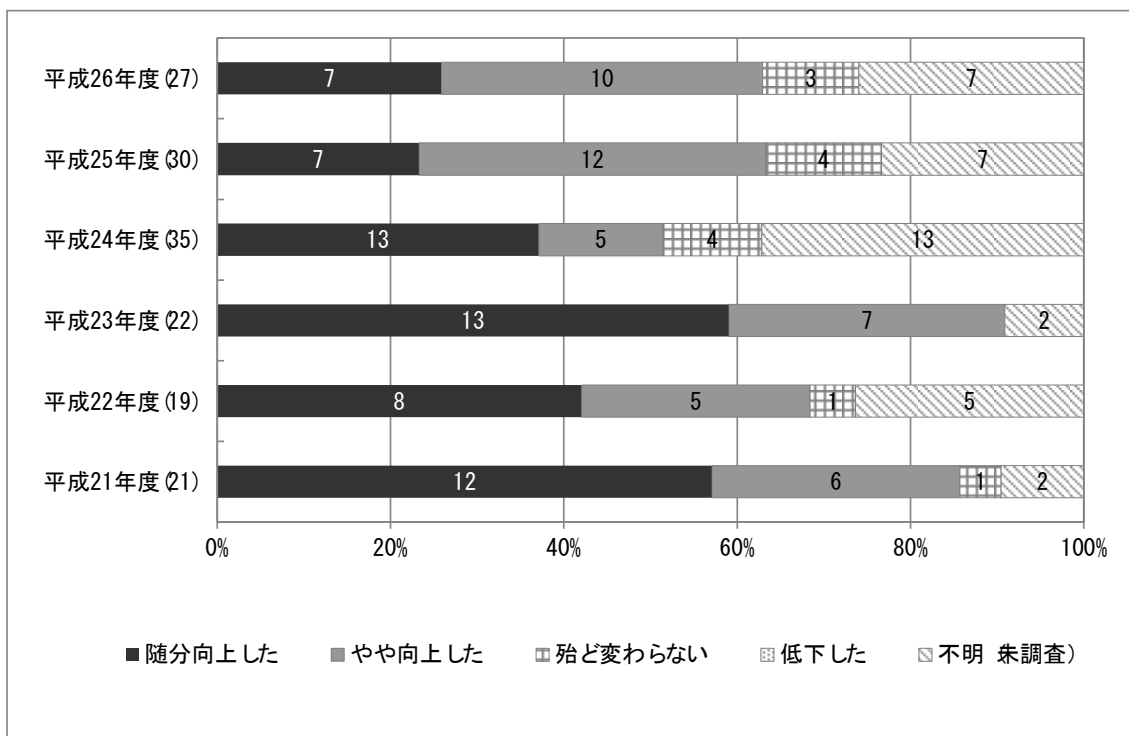

(10) マイバッグ持参率の推移について

■今年度の特徴

「随分向上した」と「やや向上した」とを合わせて6割強となっている。

■トレンド

「随分向上した」と「やや向上した」は、高い割合を保っている。

マイバッグの持参率の推移について（政令市・中核市・特別区）

※当設問に対し回答のあった27件を対象に集計（平成26年度）

- 「随分向上した」が7件（26%）、「やや向上した」が10件（37%）、「殆ど変わらない」が3件（11%）となっている。