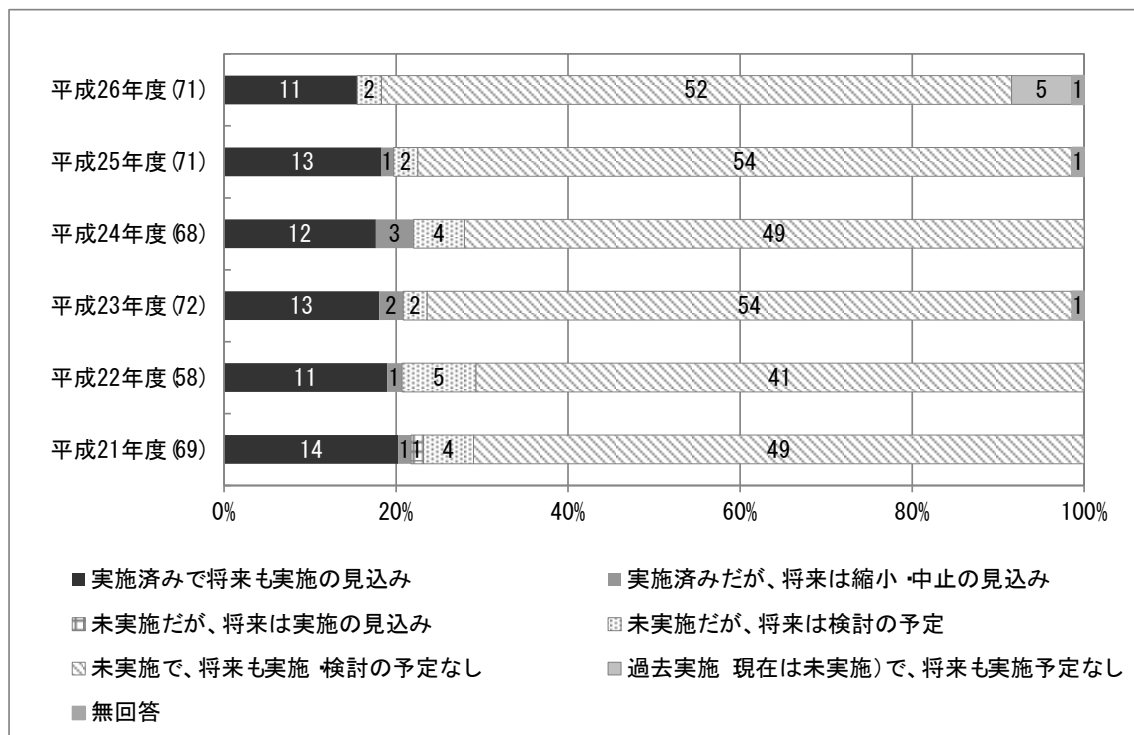

(8) 近隣市町村・特別区との連携等について

■今年度の特徴

「実施済みで、将来も実施の見込み」が15%、「未実施で、将来も実施・検討の予定なし」が7割強となっている。

■トレンド

「実施済みで、将来も実施の見込み」が約2割程度で、ほぼ横ばいで推移している。

市町村・特別区との連携等について（政令市・中核市・特別区）

- 「実施済みで、将来も実施の見込み」が11件（15%）、「未実施だが、将来は検討の予定」が2件（3%）、「未実施で、将来も実施・検討の予定なし」が52件（73%）、「過去実施（現在は未実施）で、将来も実施予定なし」が5件（7%）となっている。