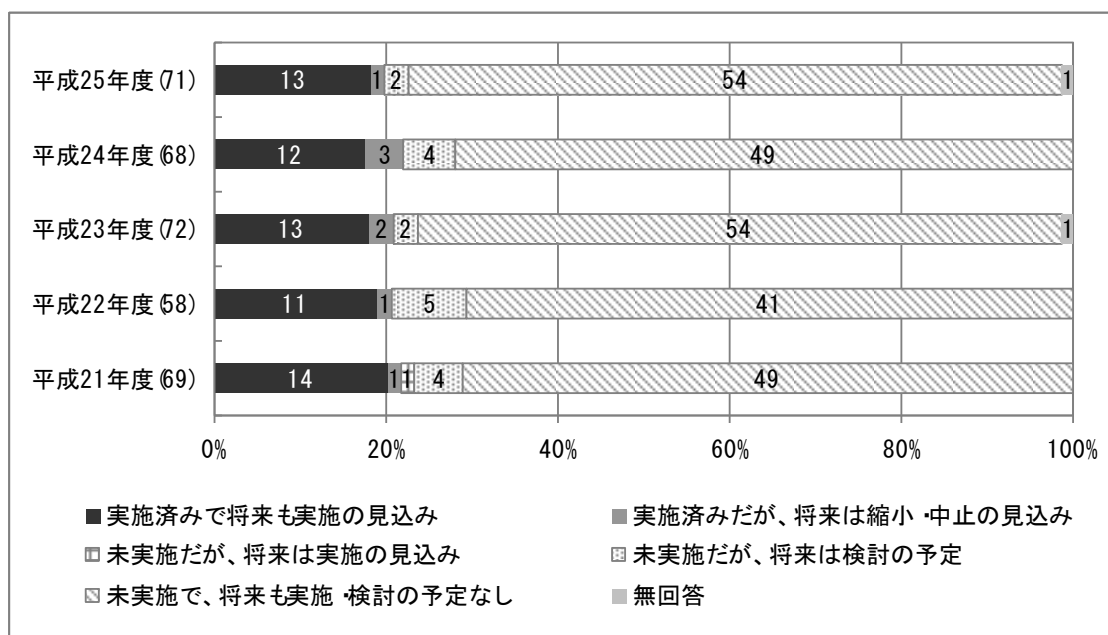

(9) 近隣市町村・特別区との連携等について

■今年度の特徴

「実施済みで、将来も実施の見込み」が2割弱となっている。一方で「未実施で、将来も実施・検討の予定なし」が8割弱となっている。

■トレンド

約2割程度の実施率で、ほぼ横ばいで推移している。

市町村・特別区との連携等について（政令市・中核市・特別区）

- 「実施済みで、将来も実施の見込み」が13件（19%）、「実施済みだが、将来は縮小・中止の見込み」が1件（1%）、「未実施だが、将来は検討の予定」が2件（3%）、「未実施で、将来も実施・検討の予定なし」が54件（76%）となっている。