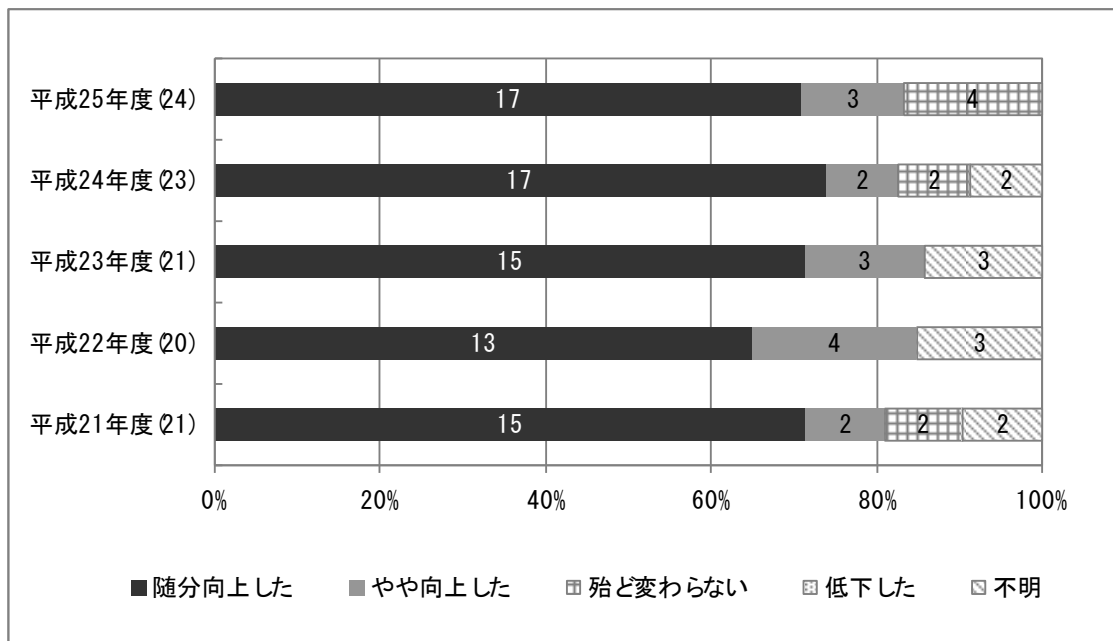

(9) レジ袋の辞退率について

■今年度の特徴

「随分向上した」が約7割となっている。

■トレンド

「随分向上した」が高い水準で推移している。

レジ袋の辞退率の推移について（都道府県）

※当設問に対し回答のあった24件を対象に集計（平成25年度）

○ 「随分向上した」が17件（71%）、「やや向上した」が3件（13%）となっている。