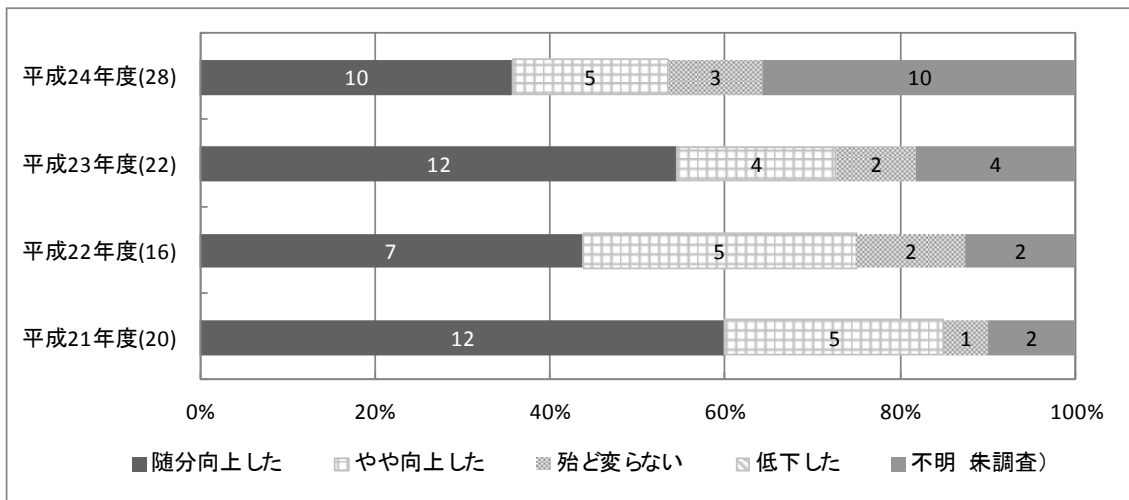

(9) レジ袋の辞退率の推移について

■今年度の特徴

「随分向上した」と「やや向上した」とを合わせて5割台となっている。

■トレンド

不明を除くとほぼ横ばいで推移している。

レジ袋辞退率の向上について（政令市・中核市・特別区）

※当設問に対し回答のあった28件を対象に集計（平成24年度）

- 「随分向上した」が10件（36%）、「やや向上した」が5件（18%）、「殆ど変わらない」が3件（11%）となっている。