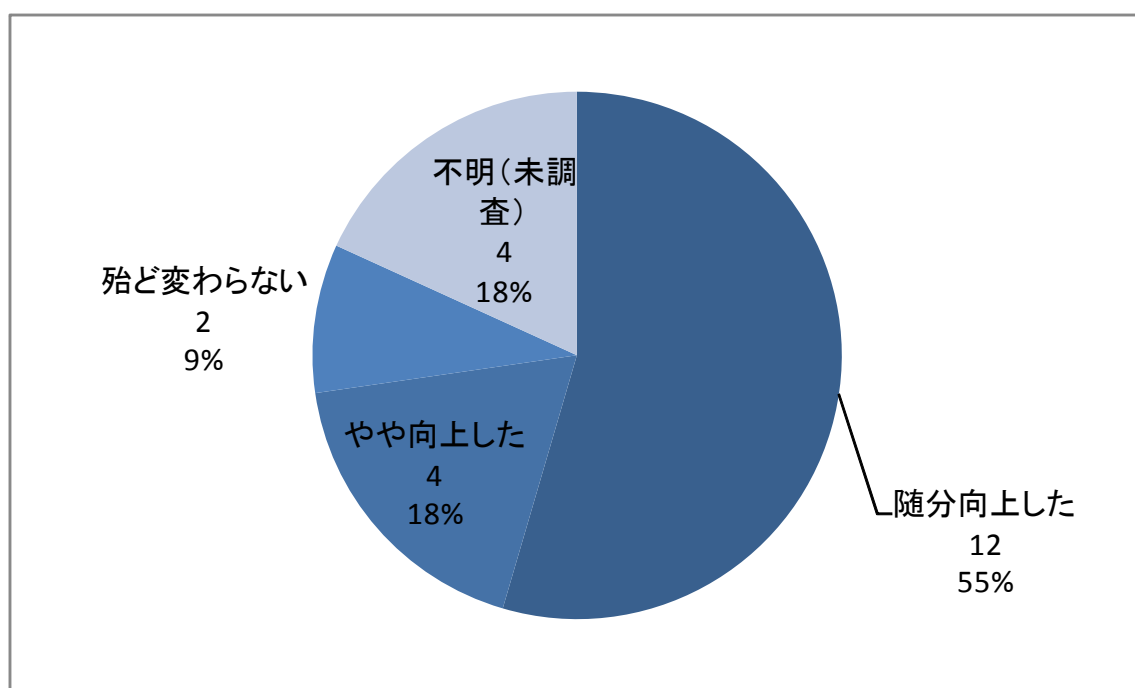

(9) レジ袋の辞退率の推移については、「随分向上した」と「やや向上した」とを合わせて約4分の3となっている。

「随分向上した」が12件（55%）、「やや向上した」が4件（18%）、「殆ど変わらない」が2件（9%）となっている。

レジ袋辞退率の向上について（政令市・中核市・特別区）

※当設問に対し回答のあった22件を対象に集計