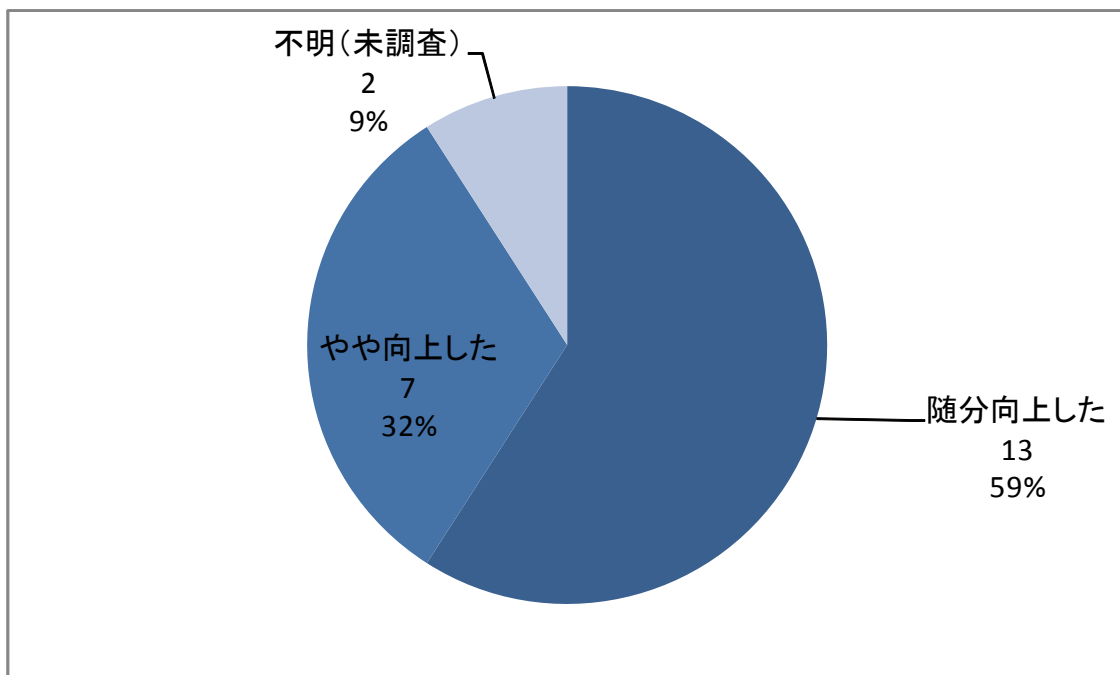

(10) マイバッグ持参率の推移については、「随分向上した」と「やや向上した」とを合わせて9割強となっている。

「随分向上した」が13件（59%）、「やや向上した」が7件（32%）、となっている。

マイバッグの持参率の向上について（政令市・中核市・特別区）

※当設問に対し回答のあった22件を対象に集計