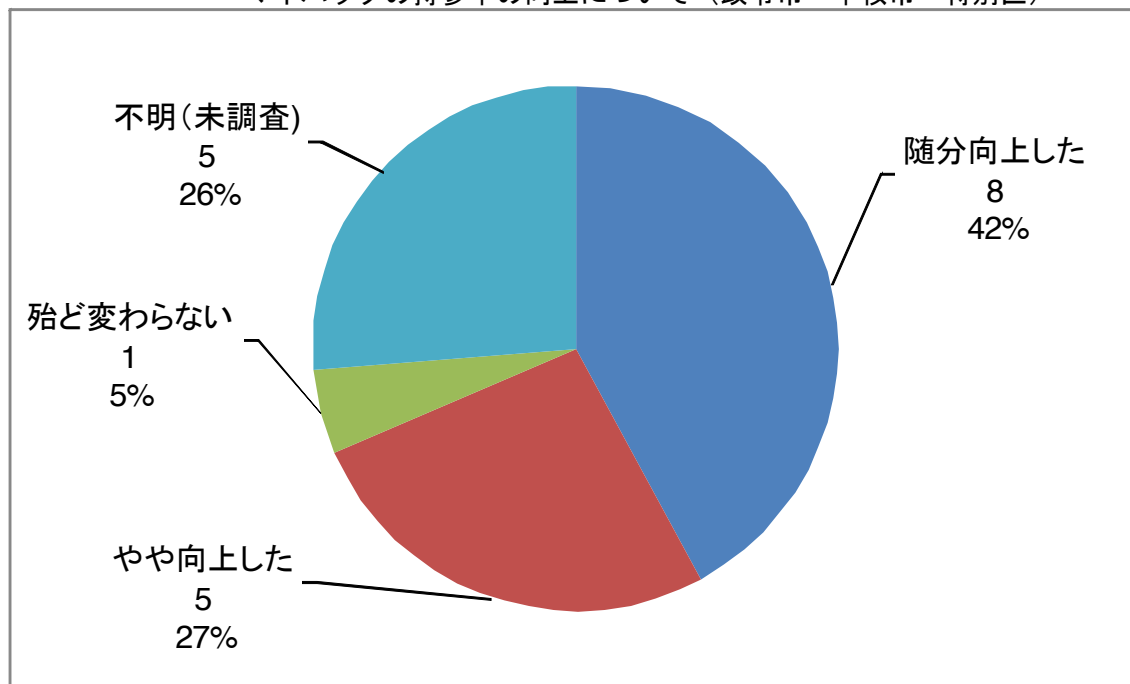

(10) マイバック持参率の推移については、9割弱の自治体で「随分向上した」と「やや向上した」とを合わせて7割弱となっている。

○「随分向上した」が8件(42%)、「やや向上した」が5件(27%)、「殆ど変わらない」が1件(5%)、「となっている」が1件(5%)、

マイバックの持参率の向上について（政令市・中核市・特別区）

※当設問に対し回答のあった19件を対象に集計