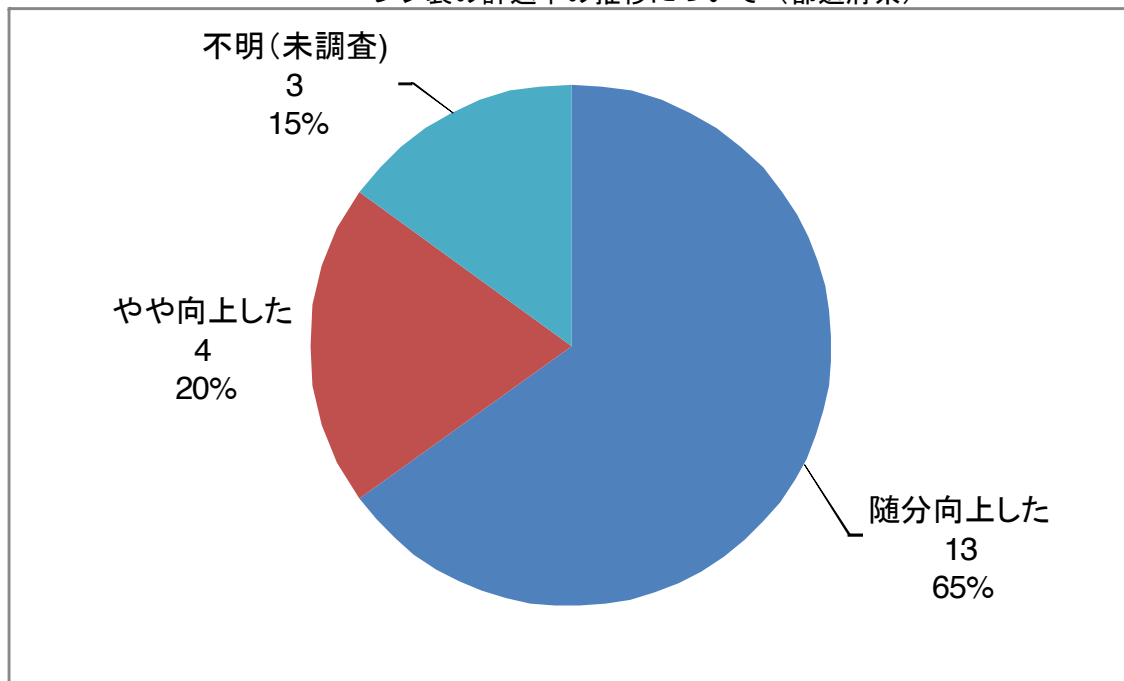

(9) レジ袋の辞退率については、有料化前後で向上した都道府県が8割超となっている。

○ 「随分向上した」が13件(65%)、「やや向上した」が4件(20%)となっている。

レジ袋の辞退率の推移について（都道府県）

※当設問に対し回答のあった20件を対象に集計