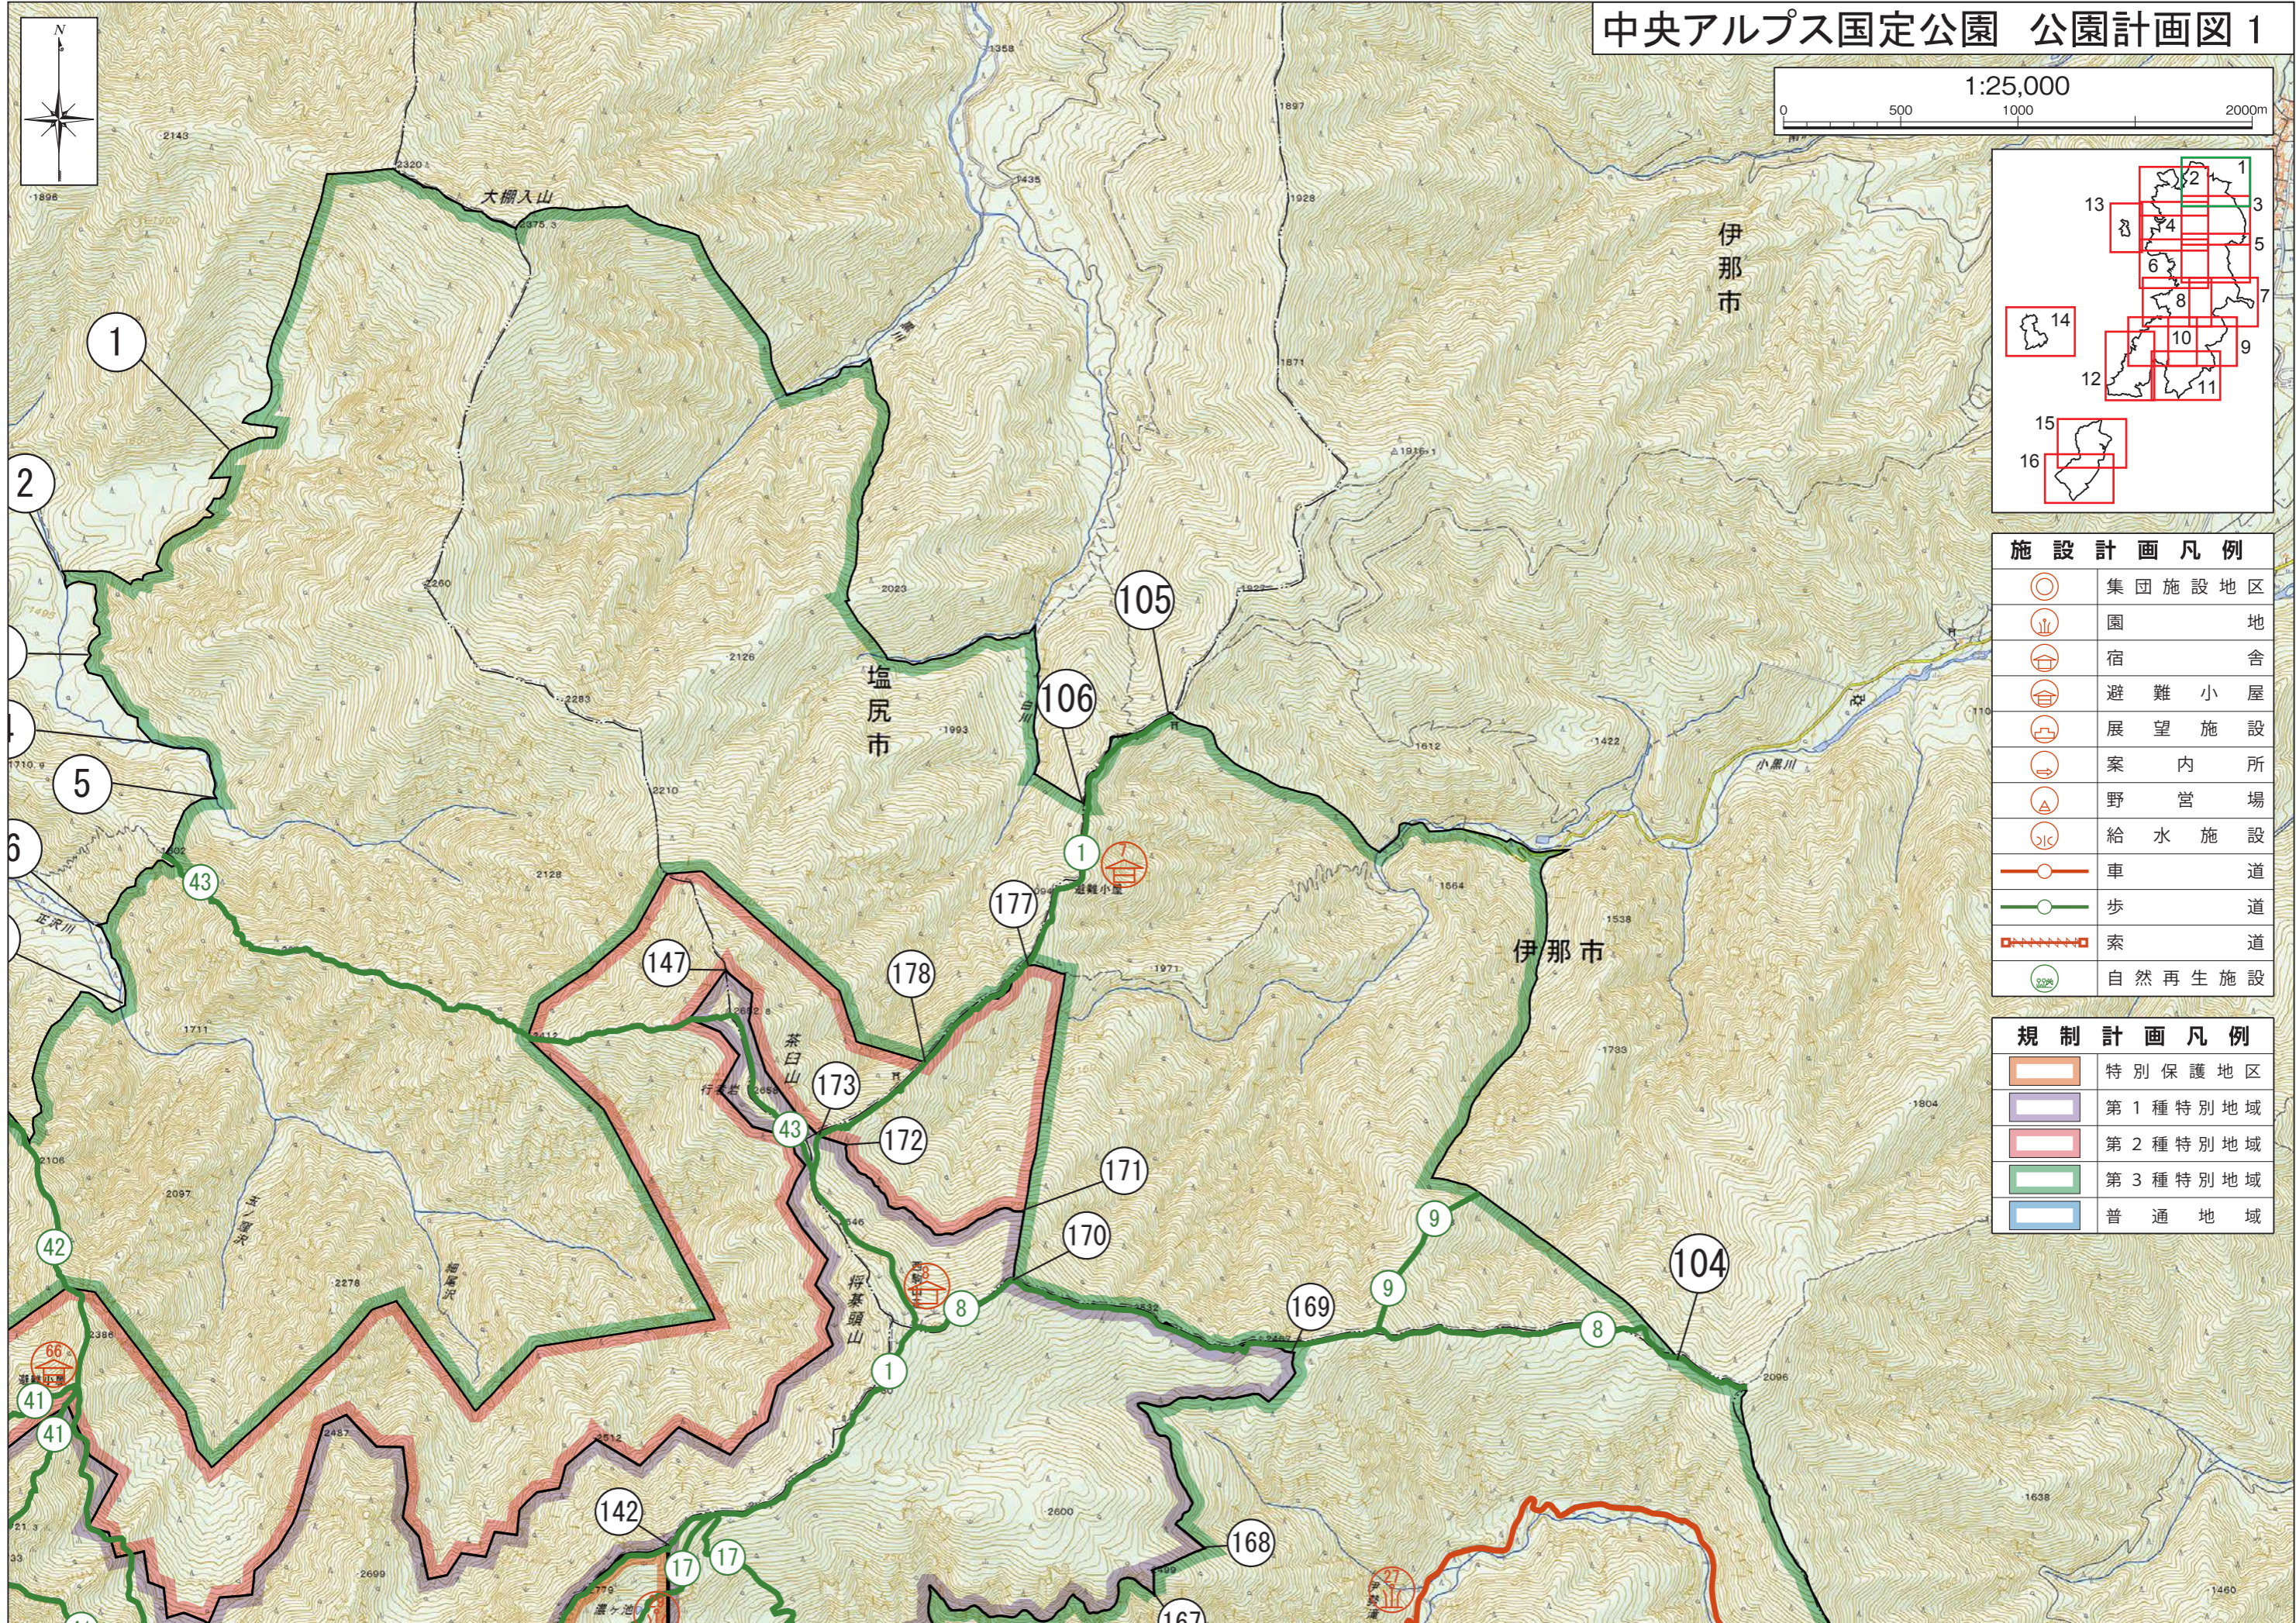

中央アルプス国立公園 公園計画図 1

施設計画凡例

	集団施設地区
	園地
	宿舎
	避難小屋
	展望施設
	案内所
	野営場
	給水施設
	車道
	歩道
	索道
	自然再生施設

規制計画凡例

	特別保護地区
	第1種特別地域
	第2種特別地域
	第3種特別地域
	普通地域

伊那市

塩尻市

伊那市

大槲入山

茶臼山

梅葉頭山

細尾沢

小黒川

正沢川

大槲入沢

海神神社

41

41

43

43

142

17

17

147

178

173

172

171

170

177

105

106