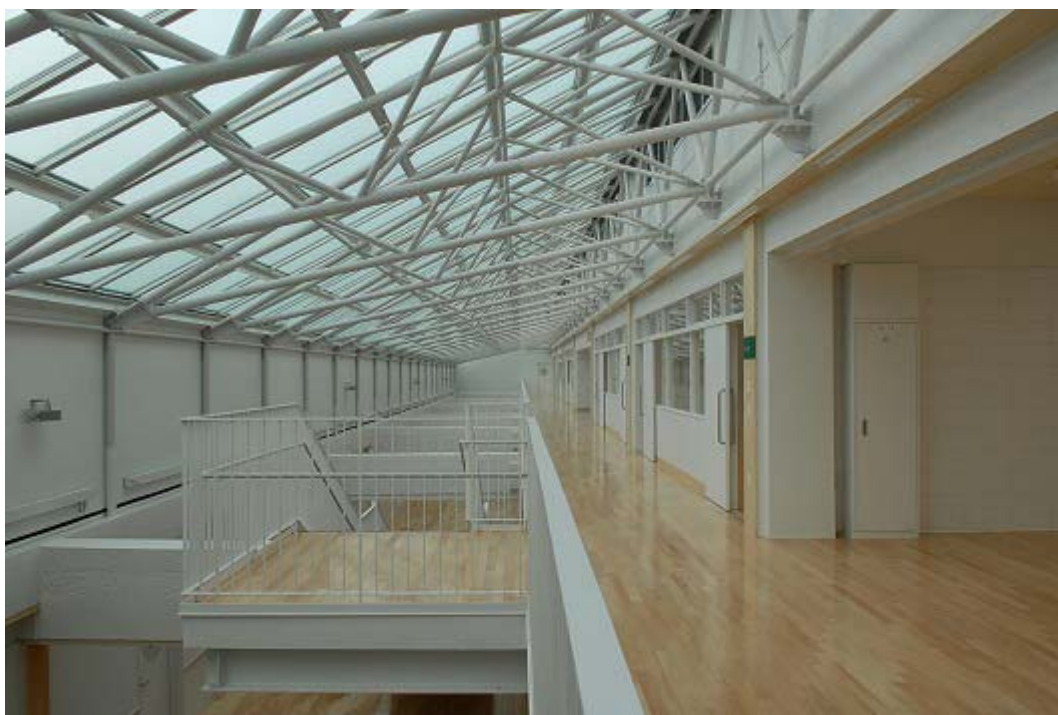

## 黒松内中学校校舎写真

改修後：自然光が溢れた暖かい「ひかりのみち」

改修前：暗く、寒い廊下

2階 ひかりのみち

両面採光で明るくなった教室