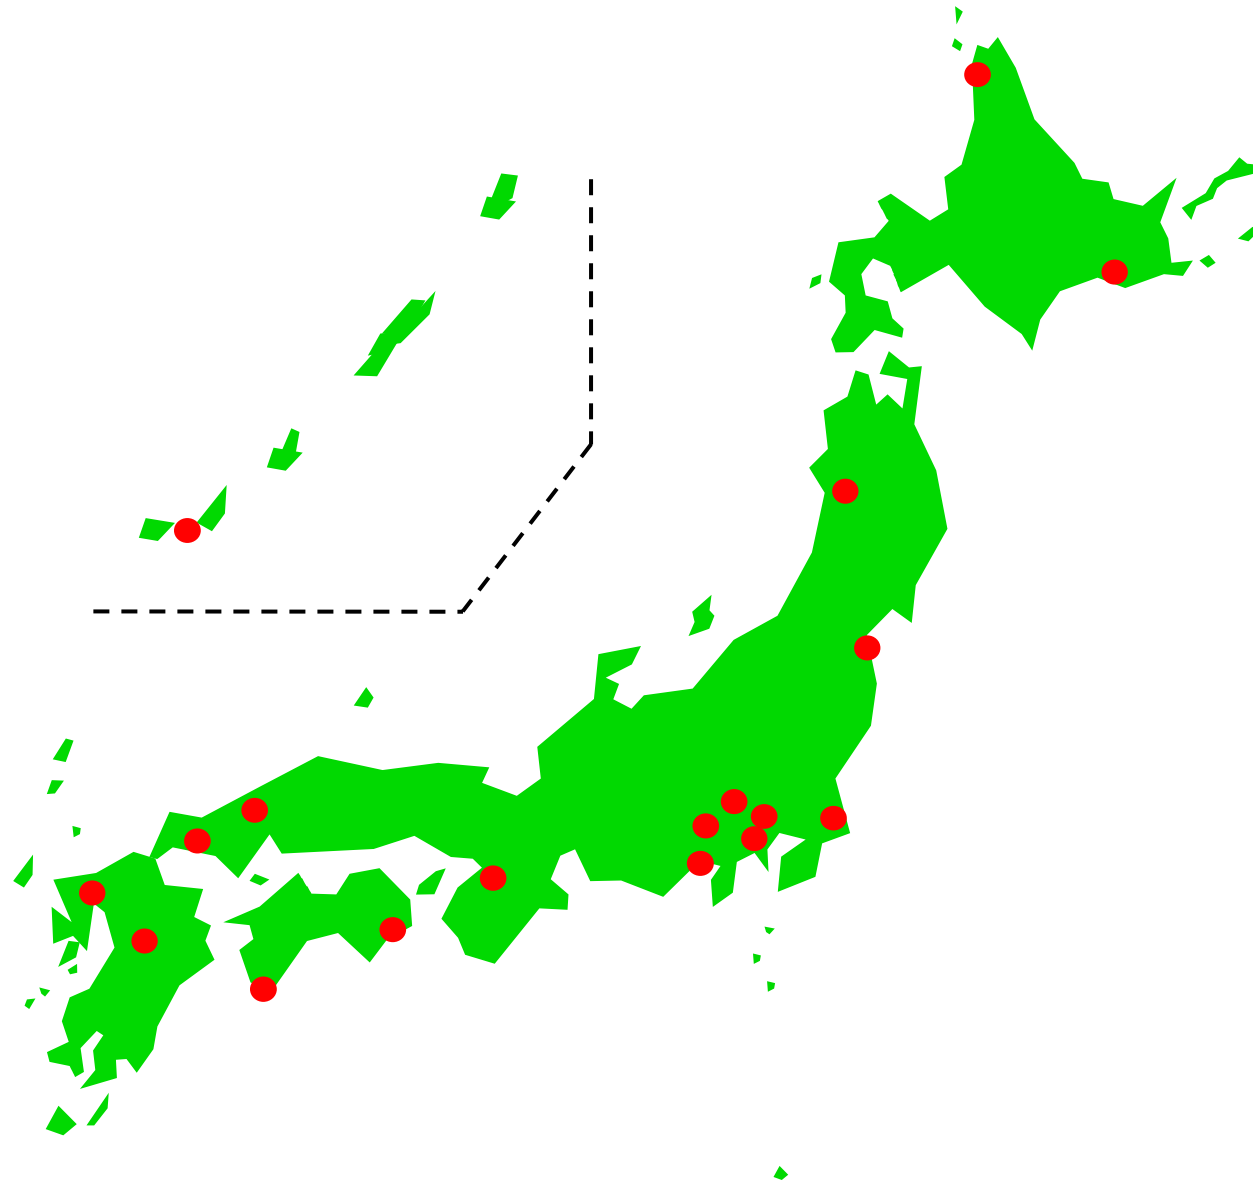

# 自然再生協議会(設置箇所)の全国位置図

平成19年3月現在

	協議会名	設立日
	荒川太郎右衛門地区自然再生協議会	H15.7.5
	釧路湿原自然再生協議会	H15.11.15
	巴川流域麻機遊水地自然再生協議会	H16.1.29
	多摩川源流自然再生協議会	H16.3.5
	神於山保全活用推進協議会	H16.5.25
	檜原湿原地区自然再生協議会	H16.7.4
	榎野川河口域・干潟自然再生協議会	H16.8.1
	霞ヶ浦田村・沖宿・戸崎地区自然再生協議会	H16.10.31
	くぬぎ山地区自然再生協議会	H16.11.6
	八幡湿原自然再生協議会	H16.11.7
	上サロベツ自然再生協議会	H17.1.19
	野川第一・第二調節池地区自然再生協議会	H17.3.28
	蒲生干潟自然再生協議会	H17.6.19
	森吉山麓高原自然再生協議会	H17.7.19
	竹ヶ島海中公園自然再生協議会	H17.9.9
	阿蘇草原再生協議会	H17.12.2
	石西礁湖自然再生協議会	H18.2.27
	竜串自然再生協議会	H18.9.9