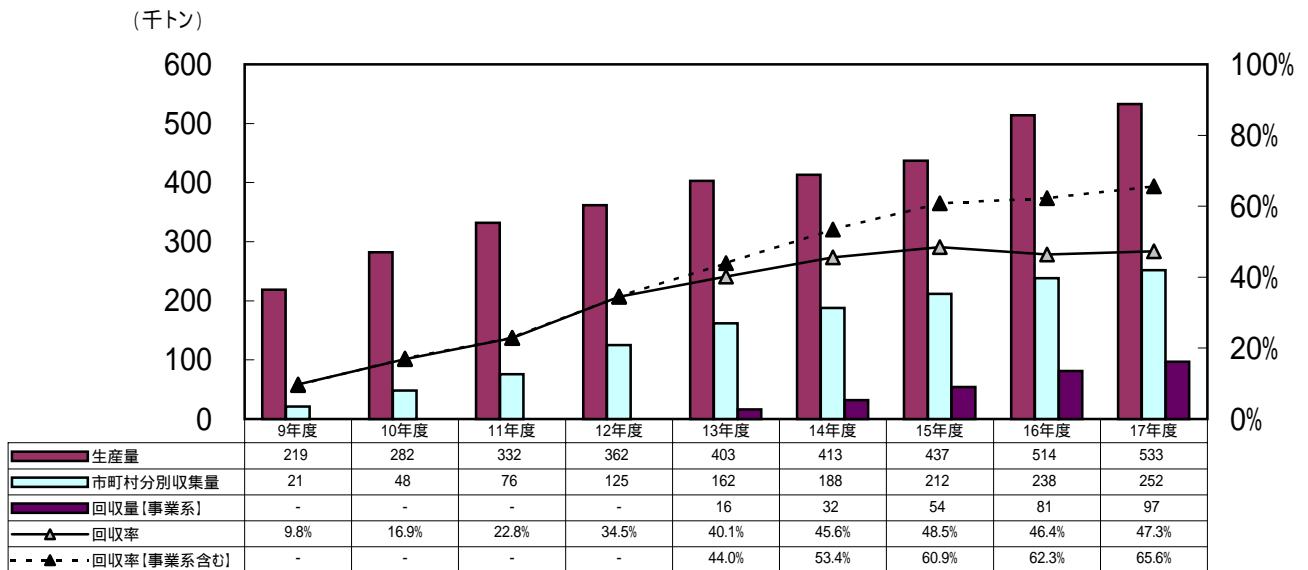

参考3

ペットボトルの生産量と分別収集量等の推移

(1) ペットボトルの生産量と分別収集量の推移

【事業系】についてはPETボトルリサイクル推進協議会による調査

(2) ペットボトルの未確認量(生産量と回収量の差)の推移