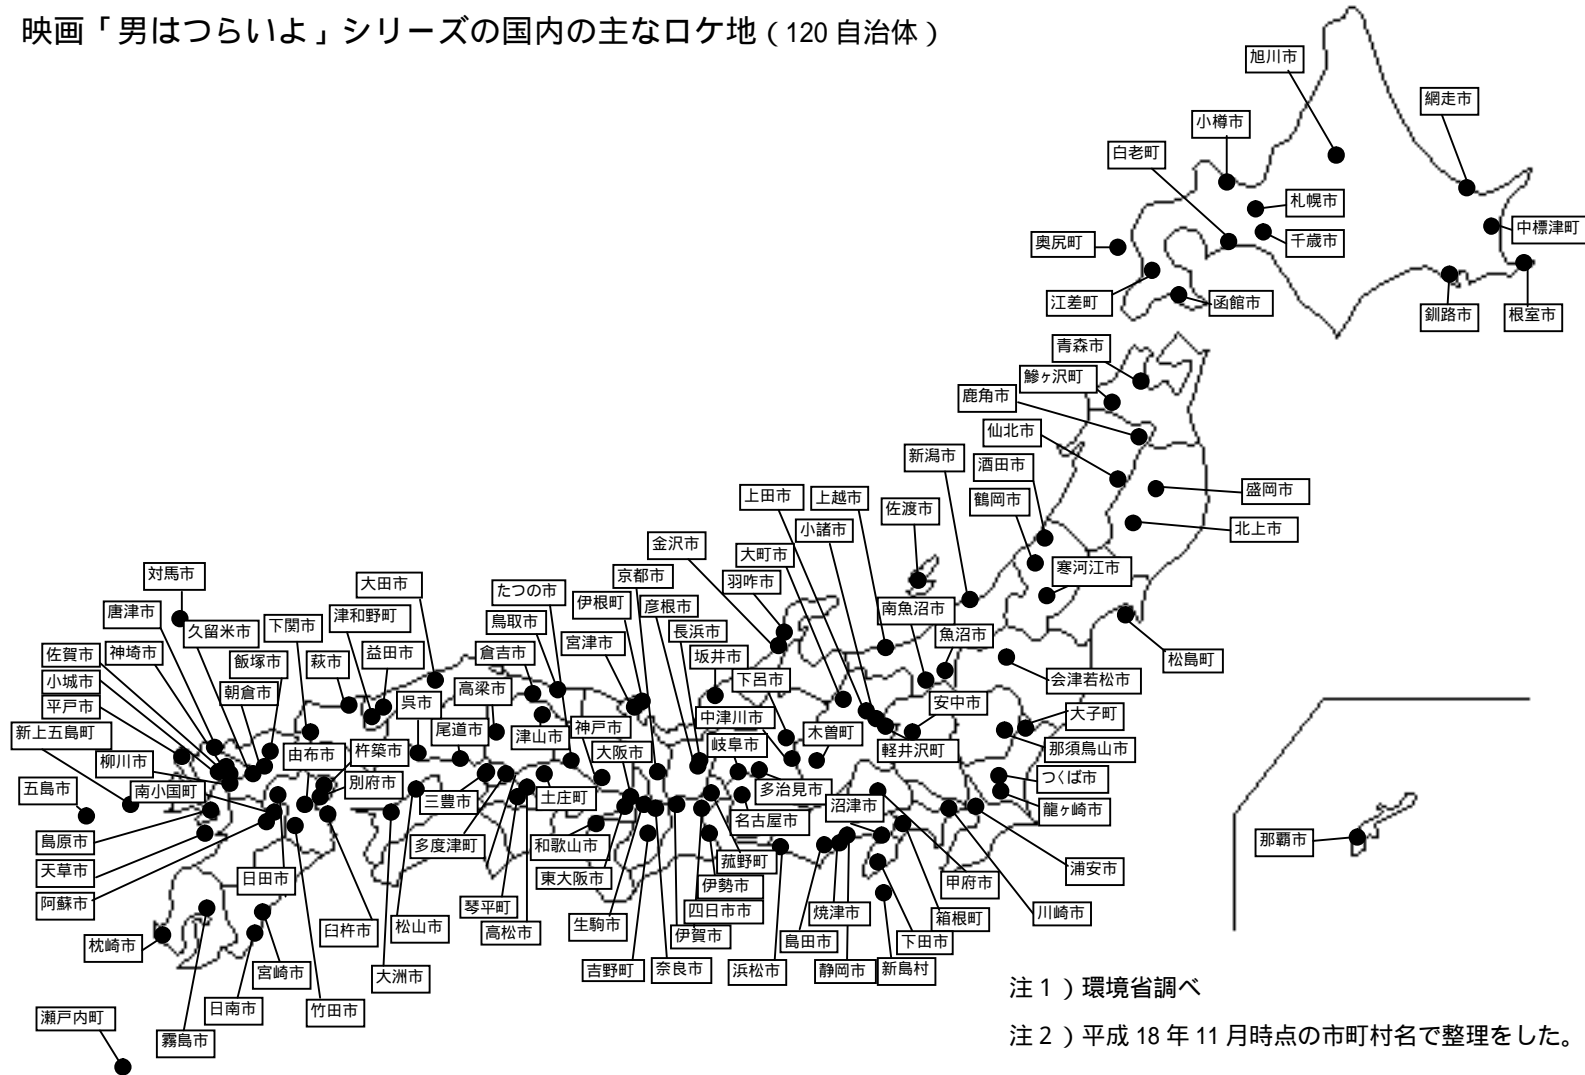

映画「男はつらいよ」シリーズの国内の主なロケ地（120自治体）

注1) 環境省調べ

注2) 平成18年11月時点の市町村名で整理をした。