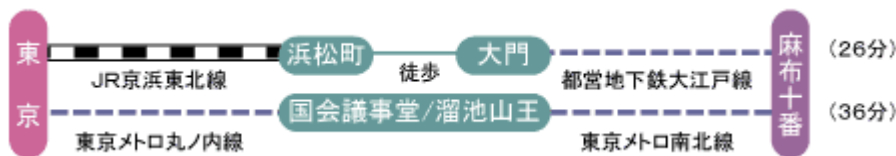

## 鉄道

東京メトロ 南北線 麻布十番下車 2番出口より徒歩5分  
 都営地下鉄 大江戸線 麻布十番下車 2番出口より徒歩9分  
 東京駅より

羽田空港から