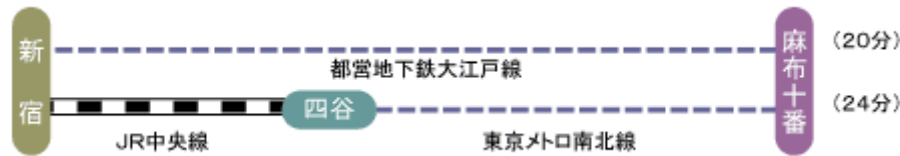

新宿駅から

都営バス

二の橋バス停下車 徒歩 2分

都06系統 新橋駅 → 渋谷駅ゆき (15分)

橋86系統 新橋駅 → 目黒駅ゆき (16分)

タクシー / 徒歩

○JR山手線 田町駅下車 下車徒歩 20分

○都営地下鉄三田線三田駅下車

○都営地下鉄浅草線三田駅 タクシー 7分