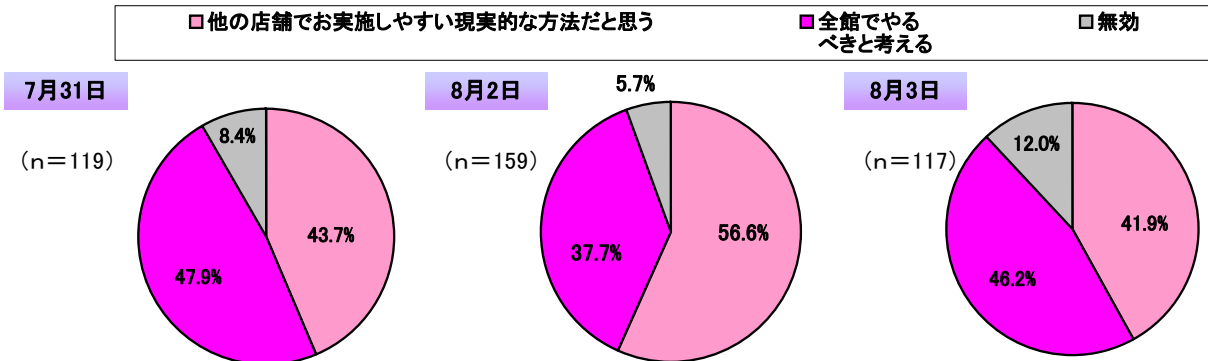

## 3日間の調査集計結果(男女別)

Q1:「冷房温度を緩めた館内はどのように感じましたか。」

(2):「温暖化対策のために、今後この取り組みを続けるべきと思いますか。」

(3):「今回エントランス及びレストラン街を除き実施しましたが、どのように感じますか。」

## 日別調査集計結果

(1):「冷房温度を緩めた館内はどのように感じましたか。」(男女計)

(2):「温暖化対策のために、今後この取り組みを続けるべきだと思いますか。」(男女計)

(3):「今回エントランス及びレストラン街を除き実施しましたが、どのように感じますか。」(男女計)

実施日時		7月31日	8月2日	8月3日
天候		14:00 晴れ	14:00 晴れ	14:00 晴れ
湿度		56%	67%	59%
外気温		27℃	28℃	31℃
設定温度	1階 ファッション 雑貨	25℃	25℃	25℃
	2階	<u>27℃</u>	<u>27℃</u>	<u>27℃</u>
	3階 婦人 ファッション	24℃	24℃	24℃
	4階	<u>28℃</u>	<u>28℃</u>	<u>28℃</u>
	5階 書籍・玩 具・レストラン	26℃	26℃	26℃
	6階 ベビー・子 供用品	<u>28℃</u>	<u>28℃</u>	<u>28℃</u>

# 参 考

1. 外気温31度(三越発表)を計測した8月3日時の館内気温の推移  
 ※表中の外気温及び室温データは、環境省調査員による携帯用室温測定器により測定した結果。

実施日時		8月3日	
		14:00	
天候		晴れ	
湿度		59%	
外気温		31℃	
設定温度	1階	ファッション 雑貨	25℃
	2階	婦人	<u>27℃</u>
	3階	ファッション	24℃
	4階		<u>28℃</u>
	5階	書籍・玩具 異し対応	26℃
	6階	ベビー・子供 用品	<u>28℃</u>
	8階	クラフトホ ビー・エステ サロン	28℃

2. アンケート回答者の男女比率・年代構成について