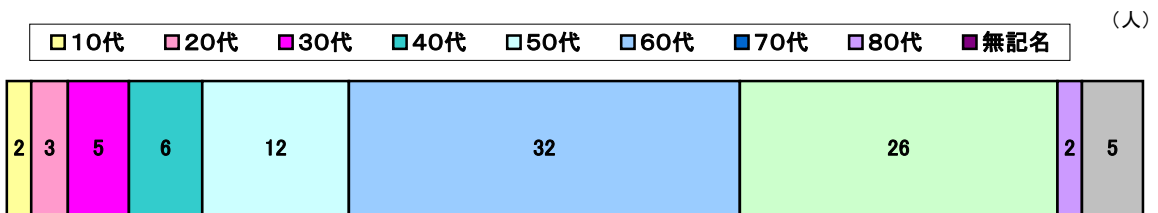

アンケート 年代別構成比<男性>