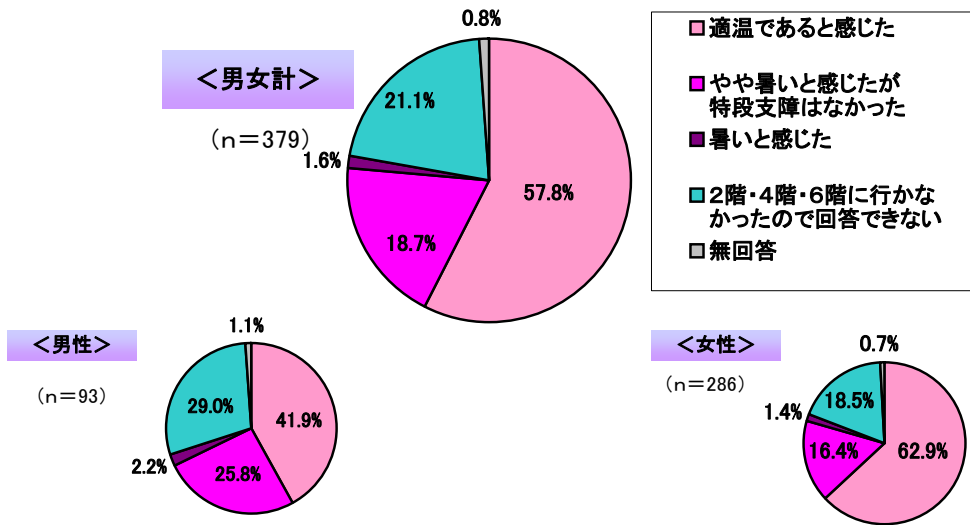

#### (2):「温暖化対策のために、今後この取り組みを続けるべきと思いますか。」

<3日間男女計>

(n=389)

#### (3):「今回エントランス及びレストラン街を除き実施しましたが、どのように感じますか。」

<3日間:男女計>

(n=395)

※ (2)、(3)については、各選択肢との重複を認めている為、総サンプル数が異なります。

## 3日間の調査集計結果(男女別)

Q1:「冷房温度を緩めた館内はどのように感じましたか。」

(2):「温暖化対策のために、今後この取り組みを続けるべきと思いますか。」

(3):「今回エントランス及びレストラン街を除き実施しましたが、どのように感じますか。」