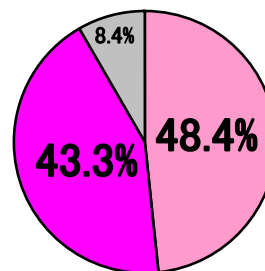

#### (2):「温暖化対策のために、今後この取り組みを続けるべきと思いますか。」

<3日間男女計>

(n=389)

#### (3):「今回エントランス及びレストラン街を除き実施しましたが、どのように感じますか。」

<3日間:男女計>

(n=395)

※ (2)、(3)については、各選択肢との重複を認めている為、総サンプル数が異なります。