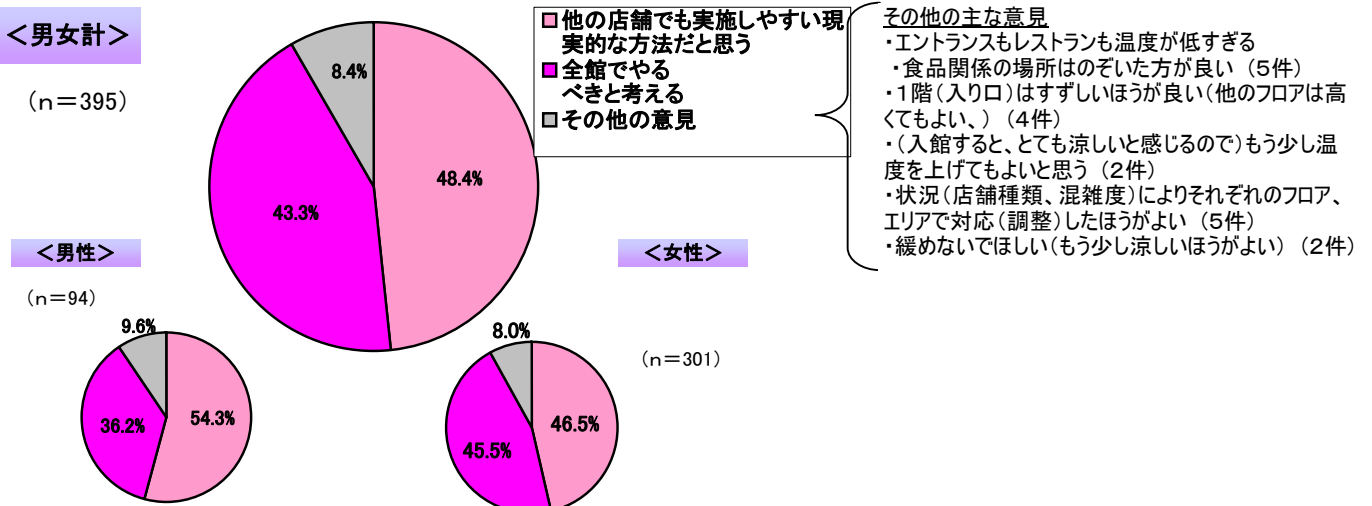

## 3日間の調査集計結果(男女別)

Q1:「冷房温度を緩めた館内はどのように感じましたか。」

(2):「温暖化対策のために、今後この取り組みを続けるべきと思いますか。」

(3):「今回エントランス及びレストラン街を除き実施しましたが、どのように感じますか。」

## 日別調査集計結果

(1):「冷房温度を緩めた館内はどのように感じましたか。」(男女計)

(2):「温暖化対策のために、今後この取り組みを続けるべきだと思いますか。」(男女計)

(3):「今回エントランス及びレストラン街を除き実施しましたが、どのように感じますか。」(男女計)

実施日時		7月31日	8月2日	8月3日
天候		14:00 晴れ	14:00 晴れ	14:00 晴れ
湿度		56%	67%	59%
外気温		27℃	28℃	31℃
設定温度	1階 ファッション 雑貨	25℃	25℃	25℃
	2階	<u>27℃</u>	<u>27℃</u>	<u>27℃</u>
	3階 婦人 ファッション	24℃	24℃	24℃
	4階	<u>28℃</u>	<u>28℃</u>	<u>28℃</u>
	5階 書籍・玩 具・レストラン	26℃	26℃	26℃
	6階 ベビー・子 供用品	<u>28℃</u>	<u>28℃</u>	<u>28℃</u>