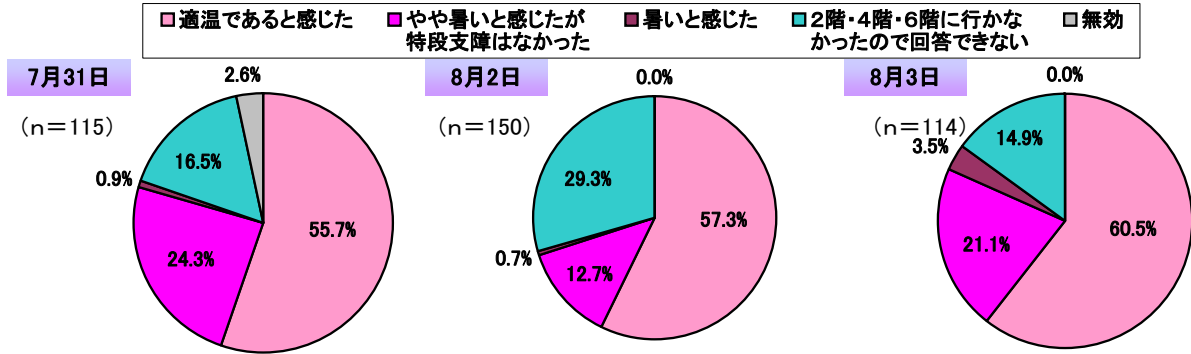

#### (3):「今回エントランス及びレストラン街を除き実施しましたが、どのように感じますか。」

<3日間:男女計>

(n=395)

※ (2)、(3)については、各選択肢との重複を認めている為、総サンプル数が異なります。

## 3日間の調査集計結果(男女別)

Q1:「冷房温度を緩めた館内はどのように感じましたか。」

(2):「温暖化対策のために、今後この取り組みを続けるべきと思いますか。」

(3):「今回エントランス及びレストラン街を除き実施しましたが、どのように感じますか。」

## 日別調査集計結果

(1):「冷房温度を緩めた館内はどのように感じましたか。」(男女計)

(2):「温暖化対策のために、今後この取り組みを続けるべきだと思いますか。」(男女計)

(3):「今回エントランス及びレストラン街を除き実施しましたが、どのように感じますか。」(男女計)

実施日時		7月31日	8月2日	8月3日
天候		14:00 晴れ	14:00 晴れ	14:00 晴れ
湿度		56%	67%	59%
外気温		27℃	28℃	31℃
設定温度	1階 ファッション 雑貨	25℃	25℃	25℃
	2階	<u>27℃</u>	<u>27℃</u>	<u>27℃</u>
	3階 婦人 ファッション	24℃	24℃	24℃
	4階	<u>28℃</u>	<u>28℃</u>	<u>28℃</u>
	5階 書籍・玩 具・レストラン	26℃	26℃	26℃
	6階 ベビー・子 供用品	<u>28℃</u>	<u>28℃</u>	<u>28℃</u>