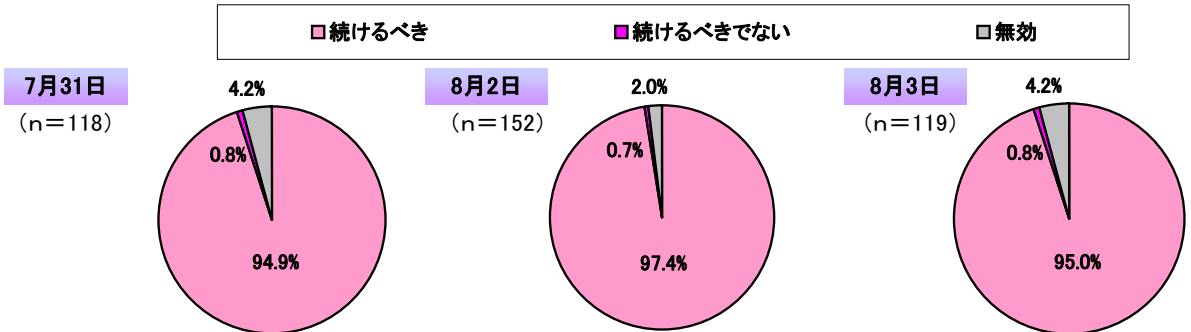

## 3日間の調査集計結果(男女別)

Q1:「冷房温度を緩めた館内はどのように感じましたか。」

(2):「温暖化対策のために、今後この取り組みを続けるべきと思いますか。」

(3):「今回エントランス及びレストラン街を除き実施しましたが、どのように感じますか。」

## 日別調査集計結果

(1):「冷房温度を緩めた館内はどのように感じましたか。」(男女計)

(2):「温暖化対策のために、今後この取り組みを続けるべきだと思いますか。」(男女計)

(3):「今回エントランス及びレストラン街を除き実施しましたが、どのように感じますか。」(男女計)

実施日時		7月31日	8月2日	8月3日
天候		14:00 晴れ	14:00 晴れ	14:00 晴れ
湿度		56%	67%	59%
外気温		27℃	28℃	31℃
設定温度	1階 ファッション 雑貨	25℃	25℃	25℃
	2階	<u>27℃</u>	<u>27℃</u>	<u>27℃</u>
	3階 婦人 ファッション	24℃	24℃	24℃
	4階	<u>28℃</u>	<u>28℃</u>	<u>28℃</u>
	5階 書籍・玩 具・レストラン	26℃	26℃	26℃
	6階 ベビー・子 供用品	<u>28℃</u>	<u>28℃</u>	<u>28℃</u>