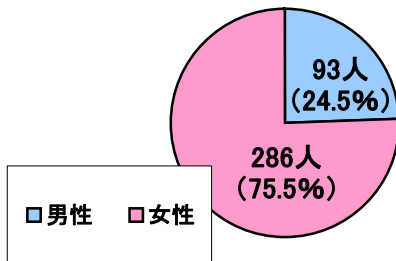

参 考

1. 外気温31度(三越発表)を計測した8月3日時の館内気温の推移
  ※表中の外気温及び室温データは、環境省調査員による携帯用室温測定器により測定した結果。

実施日時		8月3日	
		14:00	
天候		晴れ	
湿度		59%	
外気温		31℃	
設定温度	1階	ファッション 雑貨	25℃
	2階	婦人	<u>27℃</u>
	3階	ファッション	24℃
	4階		<u>28℃</u>
	5階	書籍・玩具 異し対応	26℃
	6階	ベビー・子供 用品	<u>28℃</u>
	8階	クラフトホ ビー・エステ サロン	28℃

2. アンケート回答者の男女比率・年代構成について

アンケート 男女比率

アンケート 年代別構成比<男性>

アンケート 年代別構成比<女性>