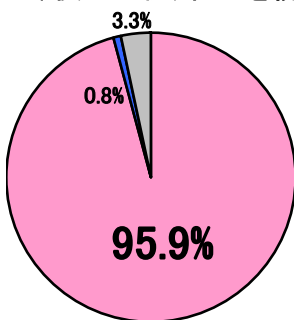

(2):「温暖化対策のために、今後この取り組みを続けるべきと思いますか。」

<3日間男女計>

(n=389)