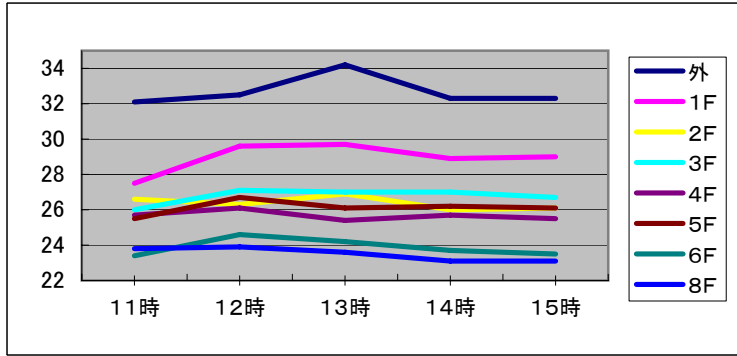

## 3日間の調査集計結果(男女別)

Q1:「冷房温度を緩めた館内はどのように感じましたか。」

(2):「温暖化対策のために、今後この取り組みを続けるべきと思いますか。」

(3):「今回エントランス及びレストラン街を除き実施しましたが、どのように感じますか。」

## 日別調査集計結果

(1):「冷房温度を緩めた館内はどのように感じましたか。」(男女計)

(2):「温暖化対策のために、今後この取り組みを続けるべきだと思いますか。」(男女計)

(3):「今回エントランス及びレストラン街を除き実施しましたが、どのように感じますか。」(男女計)

実施日時		7月31日	8月2日	8月3日
天候		14:00 晴れ	14:00 晴れ	14:00 晴れ
湿度		56%	67%	59%
外気温		27℃	28℃	31℃
設定温度	1階 ファッション 雑貨	25℃	25℃	25℃
	2階	<u>27℃</u>	<u>27℃</u>	<u>27℃</u>
	3階 婦人 ファッション	24℃	24℃	24℃
	4階	<u>28℃</u>	<u>28℃</u>	<u>28℃</u>
	5階 書籍・玩 具・レストラン	26℃	26℃	26℃
	6階 ベビー・子 供用品	<u>28℃</u>	<u>28℃</u>	<u>28℃</u>

# 参 考

1. 外気温31度(三越発表)を計測した8月3日時の館内気温の推移  
 ※表中の外気温及び室温データは、環境省調査員による携帯用室温測定器により測定した結果。

実施日時		8月3日	
		14:00	
天候		晴れ	
湿度		59%	
外気温		31℃	
設定温度	1階	ファッション 雑貨	25℃
	2階	婦人	<u>27℃</u>
	3階	ファッション	24℃
	4階		<u>28℃</u>
	5階	書籍・玩具 異し対応	26℃
	6階	ベビー・子供 用品	<u>28℃</u>
	8階	クラフトホ ビー・エステ サロン	28℃

2. アンケート回答者の男女比率・年代構成について