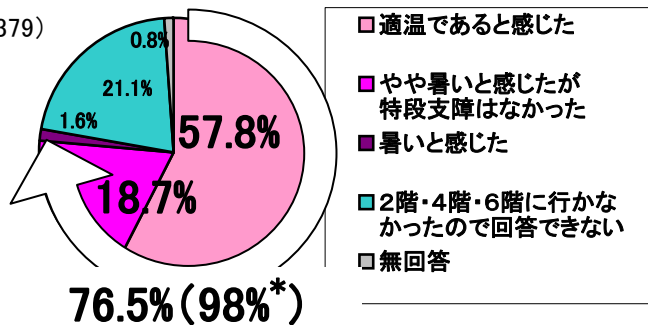

#### <アンケート調査>

【調査日時】7月31日、8月2日、8月3日の午前11時から午後4時

※8月1日は外気温が最高でも25度前後との予報であったため調査を中止。

【調査方法】来店者を対象とした、調査員による任意の書面アンケート調査。

【サンプル数】379(男性93、女性286)

#### <日本橋三越本店新館での冷房温度緩和の試験的取組>

【期間】平成18年7月31日(月)~8月3日(木) 4日間

【場所】日本橋三越本店新館2階、4階、6階の各フロア

【取組】冷房設定温度を通常設定温度より2度高める。

#### (1):「冷房温度を緩めた館内はどのように感じましたか。」 <3日間:男女計>

(n=379)

76.5%(98%\*)

\*「冷房温度を緩めたフロアに行かなかった人」「無回答」を除いた人数を母数とした「適温である」又は「やや暑いが特段支障なかった」と回答した割合

三越新館の冷房設定温度と調査日の天候等

実施日時		7月31日	8月2日	8月3日
天候		14:00 晴れ	14:00 晴れ	14:00 晴れ
湿度		56%	67%	59%
外気温		27°C	28°C	31°C
設定温度	2階	27°C	27°C	27°C
	4階	28°C	28°C	28°C
	6階	28°C	28°C	28°C