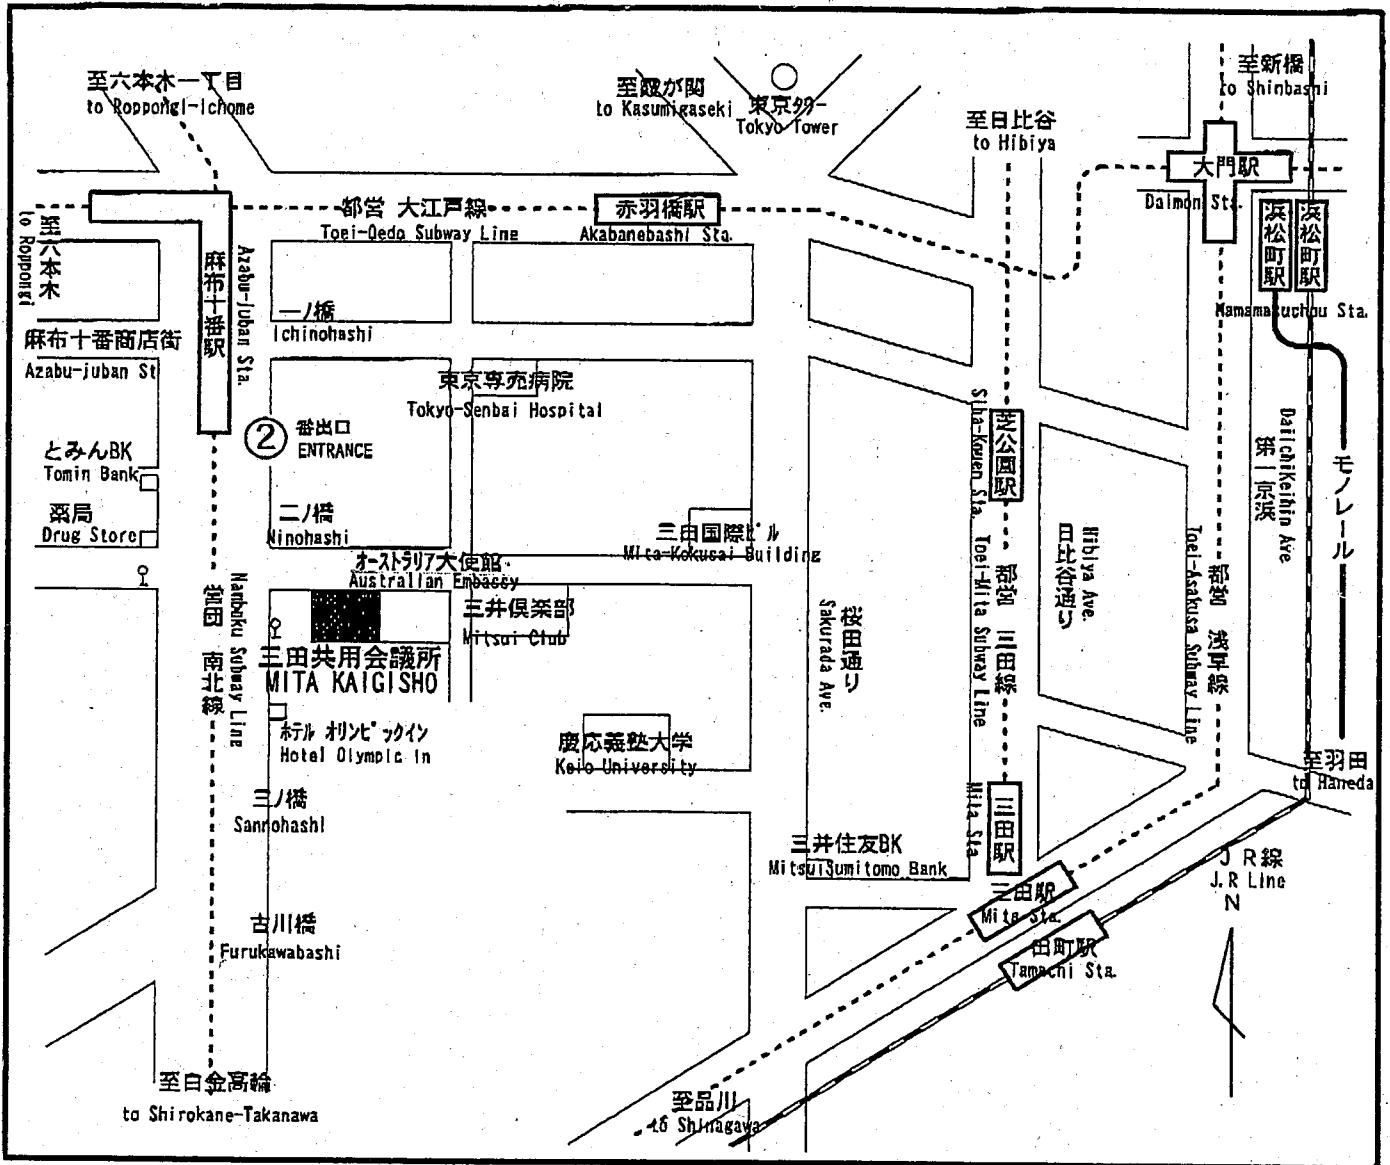

# 三田共用会議所

所在地	〒108-0073 東京都港区三田2-1-8 TEL 03-3455-7591
交通	<ul style="list-style-type: none"> <li>● 営団地下鉄 南北線 麻布十番駅下車 徒歩5分</li> <li>都営地下鉄 大江戸線 麻布十番駅下車 徒歩7分 (2番出口)</li> <li>● JR 田町駅下車 徒歩20分</li> <li>都営地下鉄 三田線 三田駅下車 タクシー7分</li> <li>都営地下鉄 浅草線 三田駅下車</li> <li>● 都営バス ニノ橋バス停下車 徒歩2分</li> </ul> 系統 [都06] 新橋駅—渋谷駅 [橋86] 新橋駅—目黒駅

## 《交通機関》

- ◎ 東京駅から 東京-(山の手線)-浜松町-(徒歩3分)-大門-(都営大江戸線)-麻布十番
- ◎ 羽田空港から 羽田-(モノレール)-浜松町-(徒歩3分)-大門-(都営大江戸線)-麻布十番