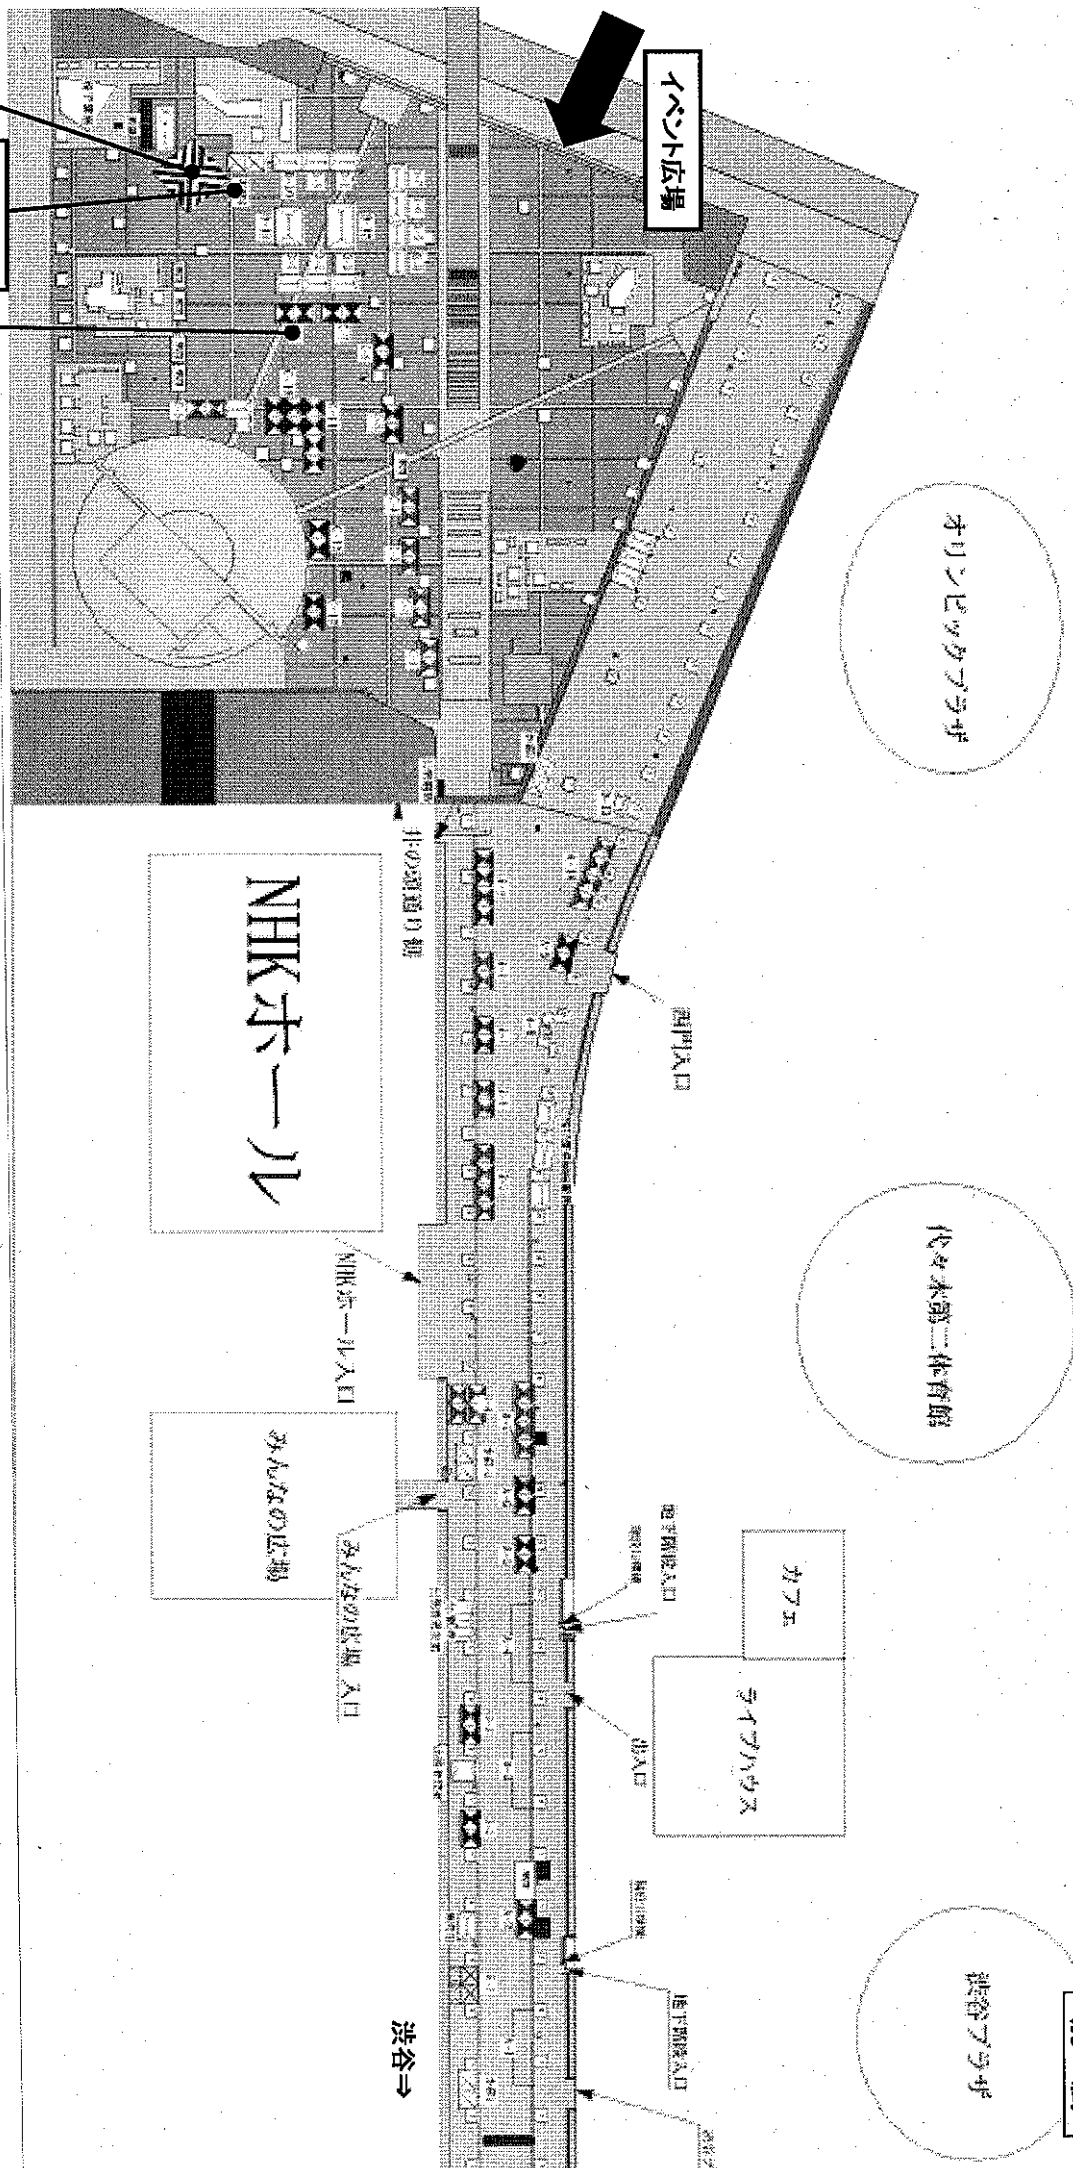

「エコライク・フェア 2006」会場案内図

別紙

オリンピックプラザ

代々木第二体育館

渋谷スクランブル交差点

イベント広場

西門入口

地下別館入口

出入口

地下鉄入口

報道受付

カフェ

ライオハウス

渋谷⇒

NHKホール

NHKホール入口

みんなの広場

みんなの広場 入口

報道受付

ステージ

「チーム・マイナス6%」ブース