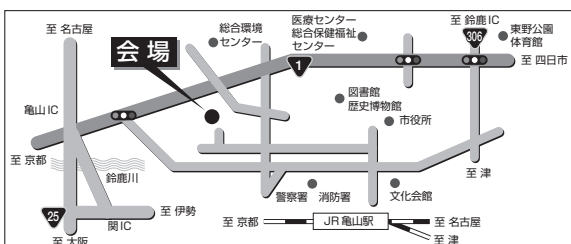

エコロジカルあくしょん

とくべつはっぴょう 特別発表 (26日11:00~13:00)

こどもエコクラブの仲間が、活動のようすを発表します。

スポーツ研修センター

ブース出展

(25日10:00~15:00)
(26日10:00~15:00)

いろいろな体験をしたり、企業の最新技術を知ろう。

- ●木工教室
- ●環境クイズ
- ●リサイクル・リユース工作
- ●環境に関するパネルの展示

グリーンラリー

26日 10:30~13:30

会場でラリーカードを受け取り、ポイントを集めよう!!
ポイントが集まったら

植樹に参加できます。

セレモニー会場

- ・オープニングセレモニー (26日10:00~10:30)
- ・ASIMOショー (26日11:00~、12:15~)
- ・千石正一先生講演会 (26日11:15~、12:30~)
- ・クロージングセレモニー (26日13:30~14:00)

1階 1・2階 体育館

屋外テント

【併設イベント】地球だい好き 環境キャンペーン

NHK 放送80周年企画

『地球だい好き環境コンテスト』 東海地区パネル展

三重県・愛知県・岐阜県の地域で環境問題に取り組む人々のアイデアあふれる活動をご紹介します。

主催: **NHK**津放送局、**NHK**中部ブレイズ、中日新聞社、伊勢新聞社、共同通信社、全国地方新聞社連合会

後援: 環境省、文部科学省、農林水産省、国土交通省、経済産業省、(財)日本環境協会、(財)日本自然保護協会、(財)環境情報普及センター
協賛: **JAF**

動物人形づくり体験コーナー

リサイクル製品を活用して、小さなお子さんから大人まで、楽しみながら簡単に製作できる“リサイクルかめくん・ウサちゃん”をつくってみましょう!

【各日/先着100名まで】

(「地球だい好き環境コンテスト」エントリー団体による出展)

NHKキャラクターど〜もくん、
ななみちゃんも参加します!

3月25日(土) 10:00~15:00

3月26日(日) 10:00~15:00

プログラム

	体育館	屋外テント
10:00 13:30	壁新聞展示	ブース出展 ・企業ブース ・団体ブース ・行政ブース ・その他
〈選抜クラブのみ〉		
14:00	歓迎セレモニー	
14:30	壁新聞セッション	
17:00	関の町並み交流イベント	
19:00	宿泊先 (ホームステイ)	

	体育館1F	体育館1・2F	スポーツ研修センター	屋外テント
10:00 ~10:30	オープニングセレモニー 主催者あいさつ	壁新聞展示		ブース出展
グリーンラリー (10:30~13:30)				
11:00 11:15 ~11:45	ASIMOショー (第一回) 千石先生講演 (第一回)		エコロジカルあくしょん特別発表 11:00~13:00	・企業ブース ・団体ブース ・行政ブース ・その他
12:15 12:30 ~13:00	ASIMOショー (第二回) 千石先生講演 (第二回)			
13:30 ~14:00	クロージングセレモニー こどもエコ宣言 次回開催地へのエコまる旗継承			
15:00				

交通のご案内

公共交通機関ご利用の場合…JR名古屋駅-亀山駅 約70分(屋間はおおよそ1本/1時間)

●亀山駅から、会場までの無料循環シャトルバスがあります

マイカーでおこしの場合…東名阪自動車道 亀山ICより 約5分

●会場内の駐車場は使用できないため、近隣の臨時駐車場をご使用ください。

なお、会場までは、シャトルバス(無料)をご利用ください。