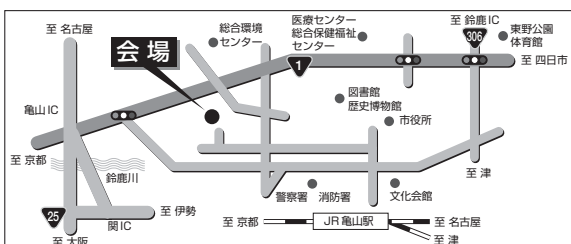

エコロジカルあくしょん

とくべつはっぴょう 特別発表 (26日11:00~13:00)

こどもエコクラブの仲間が、活動のようすを発表します。

スポーツ研修センター

ブース出展

(25日10:00~15:00)
(26日10:00~15:00)

いろいろな体験をしたり、企業の最新技術を知ろう。

- ●木工教室
- ●環境クイズ
- ●リサイクル・リユース工作
- ●環境に関するパネルの展示

グリーンラリー

26日 10:30~13:30

会場でラリーカードを受け取り、ポイントを集めよう!!
ポイントが集まったら

植樹に参加できます。

セレモニー会場

- ・オープニングセレモニー (26日10:00~10:30)
- ・ASIMOショー (26日11:00~、12:15~)
- ・千石正一先生講演会 (26日11:15~、12:30~)
- ・クロージングセレモニー (26日13:30~14:00)

1階 1・2階 体育館

屋外テント

【併設イベント】地球だい好き 環境キャンペーン

NHK 放送80周年企画

『地球だい好き環境コンテスト』 東海地区パネル展

三重県・愛知県・岐阜県の地域で環境問題に取り組む人々のアイデアあふれる活動をご紹介します。

主催: **NHK**津放送局、**NHK**中部ブレイズ、中日新聞社、伊勢新聞社、共同通信社、全国地方新聞社連合会

後援: 環境省、文部科学省、農林水産省、国土交通省、経済産業省、(財)日本環境協会、(財)日本自然保護協会、(財)環境情報普及センター

協賛: **JAF**

動物人形づくり体験コーナー

リサイクル製品を活用して、小さなお子さんから大人まで、楽しみながら簡単に製作できる“リサイクルかめくん・ウサちゃん”をつくってみましょう!

【各日/先着100名まで】

(「地球だい好き環境コンテスト」エントリー団体による出展)

NHKキャラクターど〜もくん、
ななみちゃんも参加します!

プログラム

3月25日(土) 10:00~15:00

	体育館	屋外テント
10:00	壁新聞展示	ブース出展 ・企業ブース ・団体ブース ・行政ブース ・その他
13:30		
〈選抜クラブのみ〉		
14:00	歓迎セレモニー	15:00
14:30	壁新聞セッション	
17:00	関の町並み交流イベント	
19:00	宿泊先(ホームステイ)	

3月26日(日) 10:00~15:00

	体育館1F	体育館1・2F	スポーツ研修センター	屋外テント
10:00	オープニングセレモニー 主催者あいさつ	壁新聞展示	グリーンラリー(10:30~13:30)	ブース出展 ・企業ブース ・団体ブース ・行政ブース ・その他
11:00	ASIMOショー(第一回) 11:15 千石先生講演(第一回)			
12:15	ASIMOショー(第二回) 12:30 千石先生講演(第二回)		エコロジカルあくしょん特別発表 11:00~13:00	
13:30	クロージングセレモニー こどもエコ宣言 次回開催地へのエコまる旗継承			
15:00				

交通のご案内

公共交通機関ご利用の場合…JR名古屋駅-亀山駅 約70分(屋間はおおよそ1本/1時間)

●亀山駅から、会場までの無料循環シャトルバスがあります

マイカーでおこしの場合…東名阪自動車道 亀山ICより 約5分

●会場内の駐車場は使用できないため、近隣の臨時駐車場をご使用ください。

なお、会場までは、シャトルバス(無料)をご利用ください。