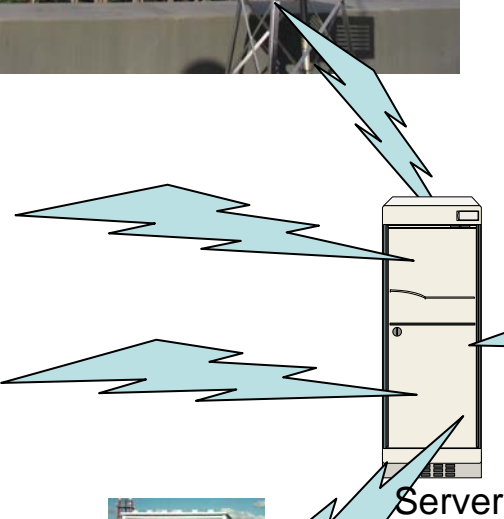

# 花粉観測システム(はなこさん)の概要

環境省は、山間部と都市部に花粉自動計測器を設置して花粉飛散数を測定し、その結果をリアルタイムでホームページで公開しています。

URL ; <http://kafun.nies.go.jp/>

## 環境省花粉観測システム(愛称: はなこさん)

花粉飛散状況を地図と表、グラフでみるができます。  
花粉飛散データは、観測地点から自動送信されており、毎時35分頃にホームページを更新しています。