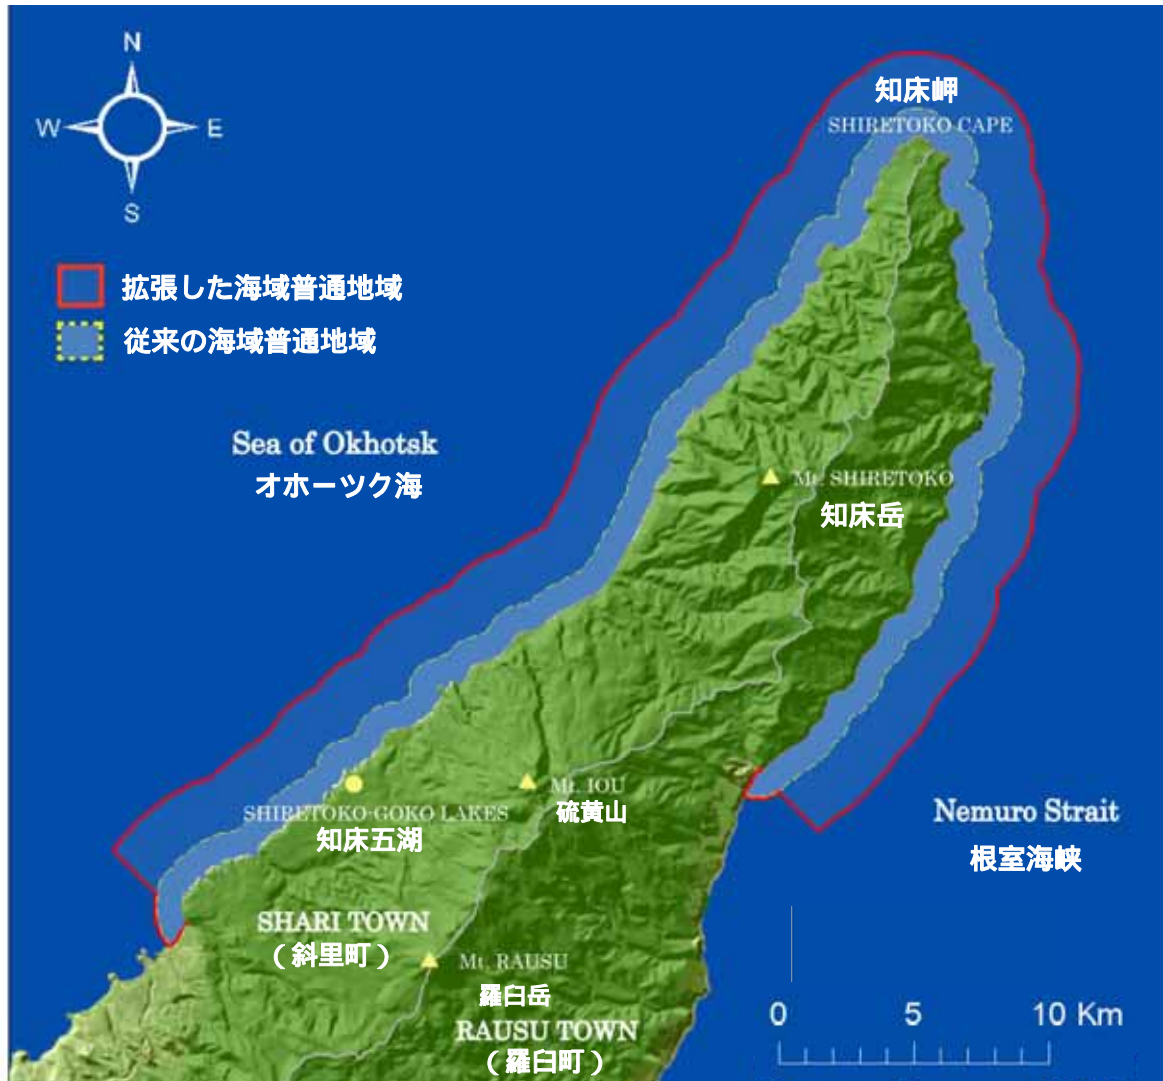

## 知床国立公園 区域変更図

拡張した区域：北海道目梨郡羅白町及び斜里郡斜里町の国立公園区域（陸域）汀線からの距離が1キロメートルから3キロメートルまでの海面