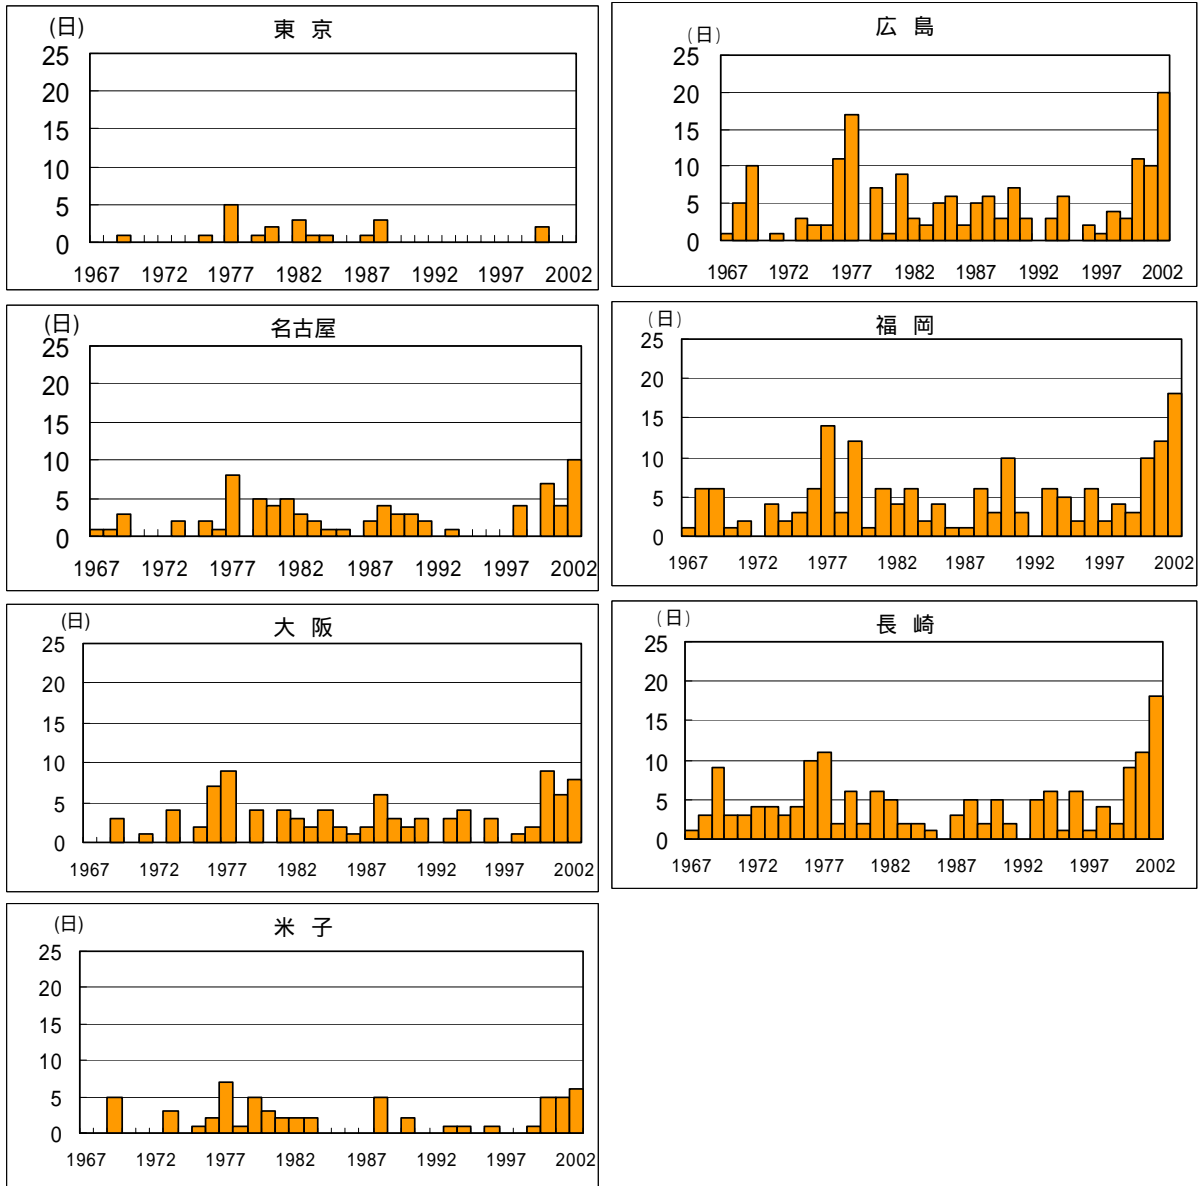

日本各地における黄砂観測日数（年間）

出典：気象庁資料