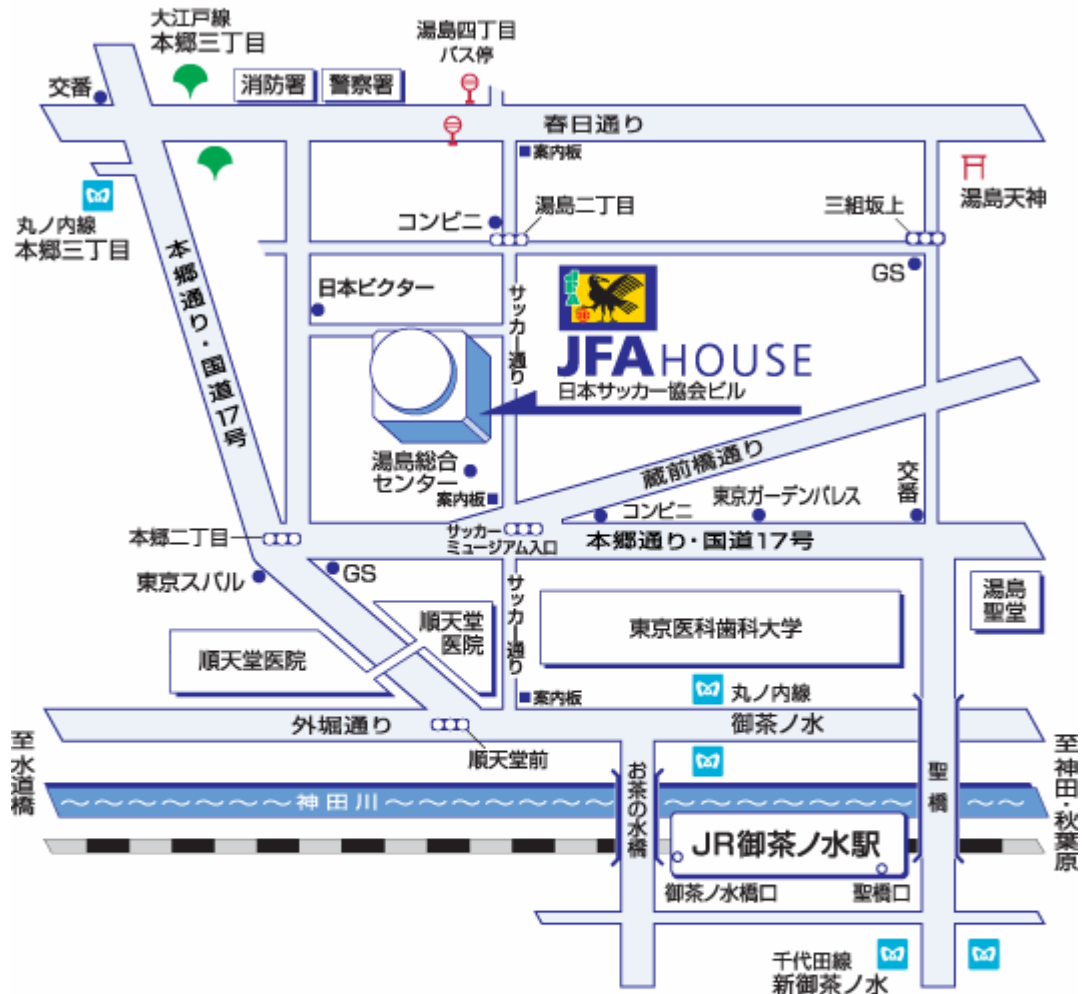

# JFA HOUSE 案内図

財団法人 日本サッカー協会

●所在地 〒113-8311  
東京都文京区サッカー通り(本郷3-10-15)JFAハウス  
TEL 03-3830-2004 (代) FAX 03-3830-2005

## 交通のご案内

### ●徒歩でお越しの場合/最寄り駅

- JR・中央線/総武線 【御茶ノ水駅】御茶ノ水橋口より 徒歩約7分
- 東京メトロ・丸ノ内線【御茶ノ水駅】 1番 出口より 徒歩約7分
- 東京メトロ・千代田線【新御茶ノ水駅】 B1 出口より 徒歩約9分
- 都営地下鉄・大江戸線【本郷三丁目駅】 5番 出口より 徒歩約9分
- 東京メトロ・丸ノ内線【本郷三丁目駅】 2番 出口より 徒歩約9分