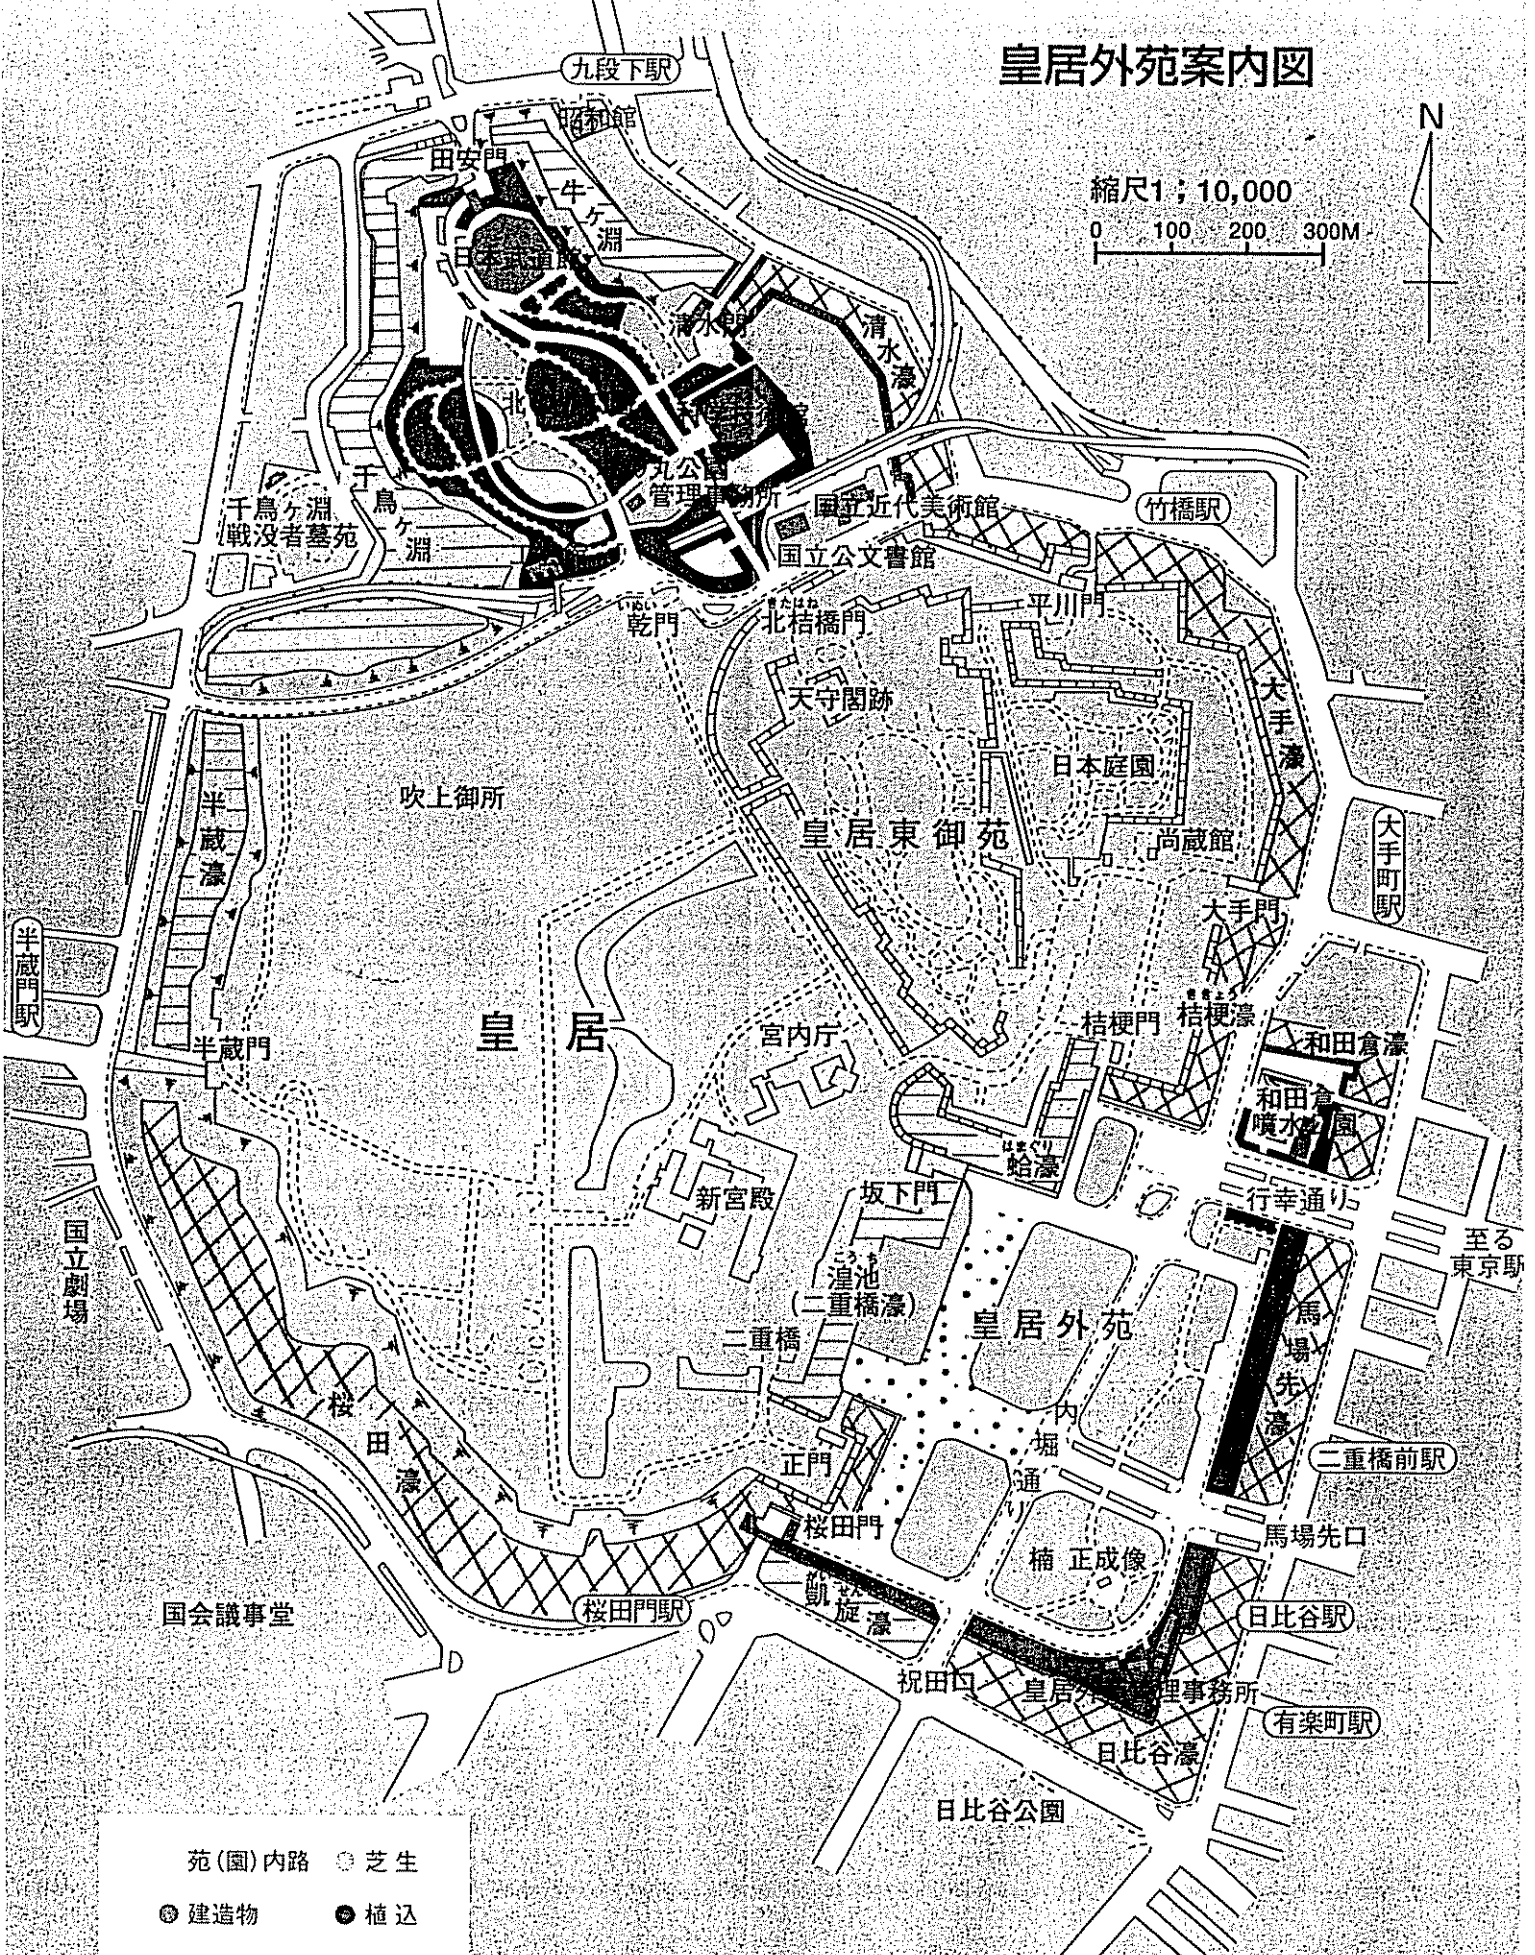

# 皇居外苑案内図

縮尺1:10,000

0 100 200 300M

苑(園)内路 ○ 芝生

◎ 建造物 ● 植込

☆ コイの死がいが発見された濠

☆ コイの死がいが発見されていない濠