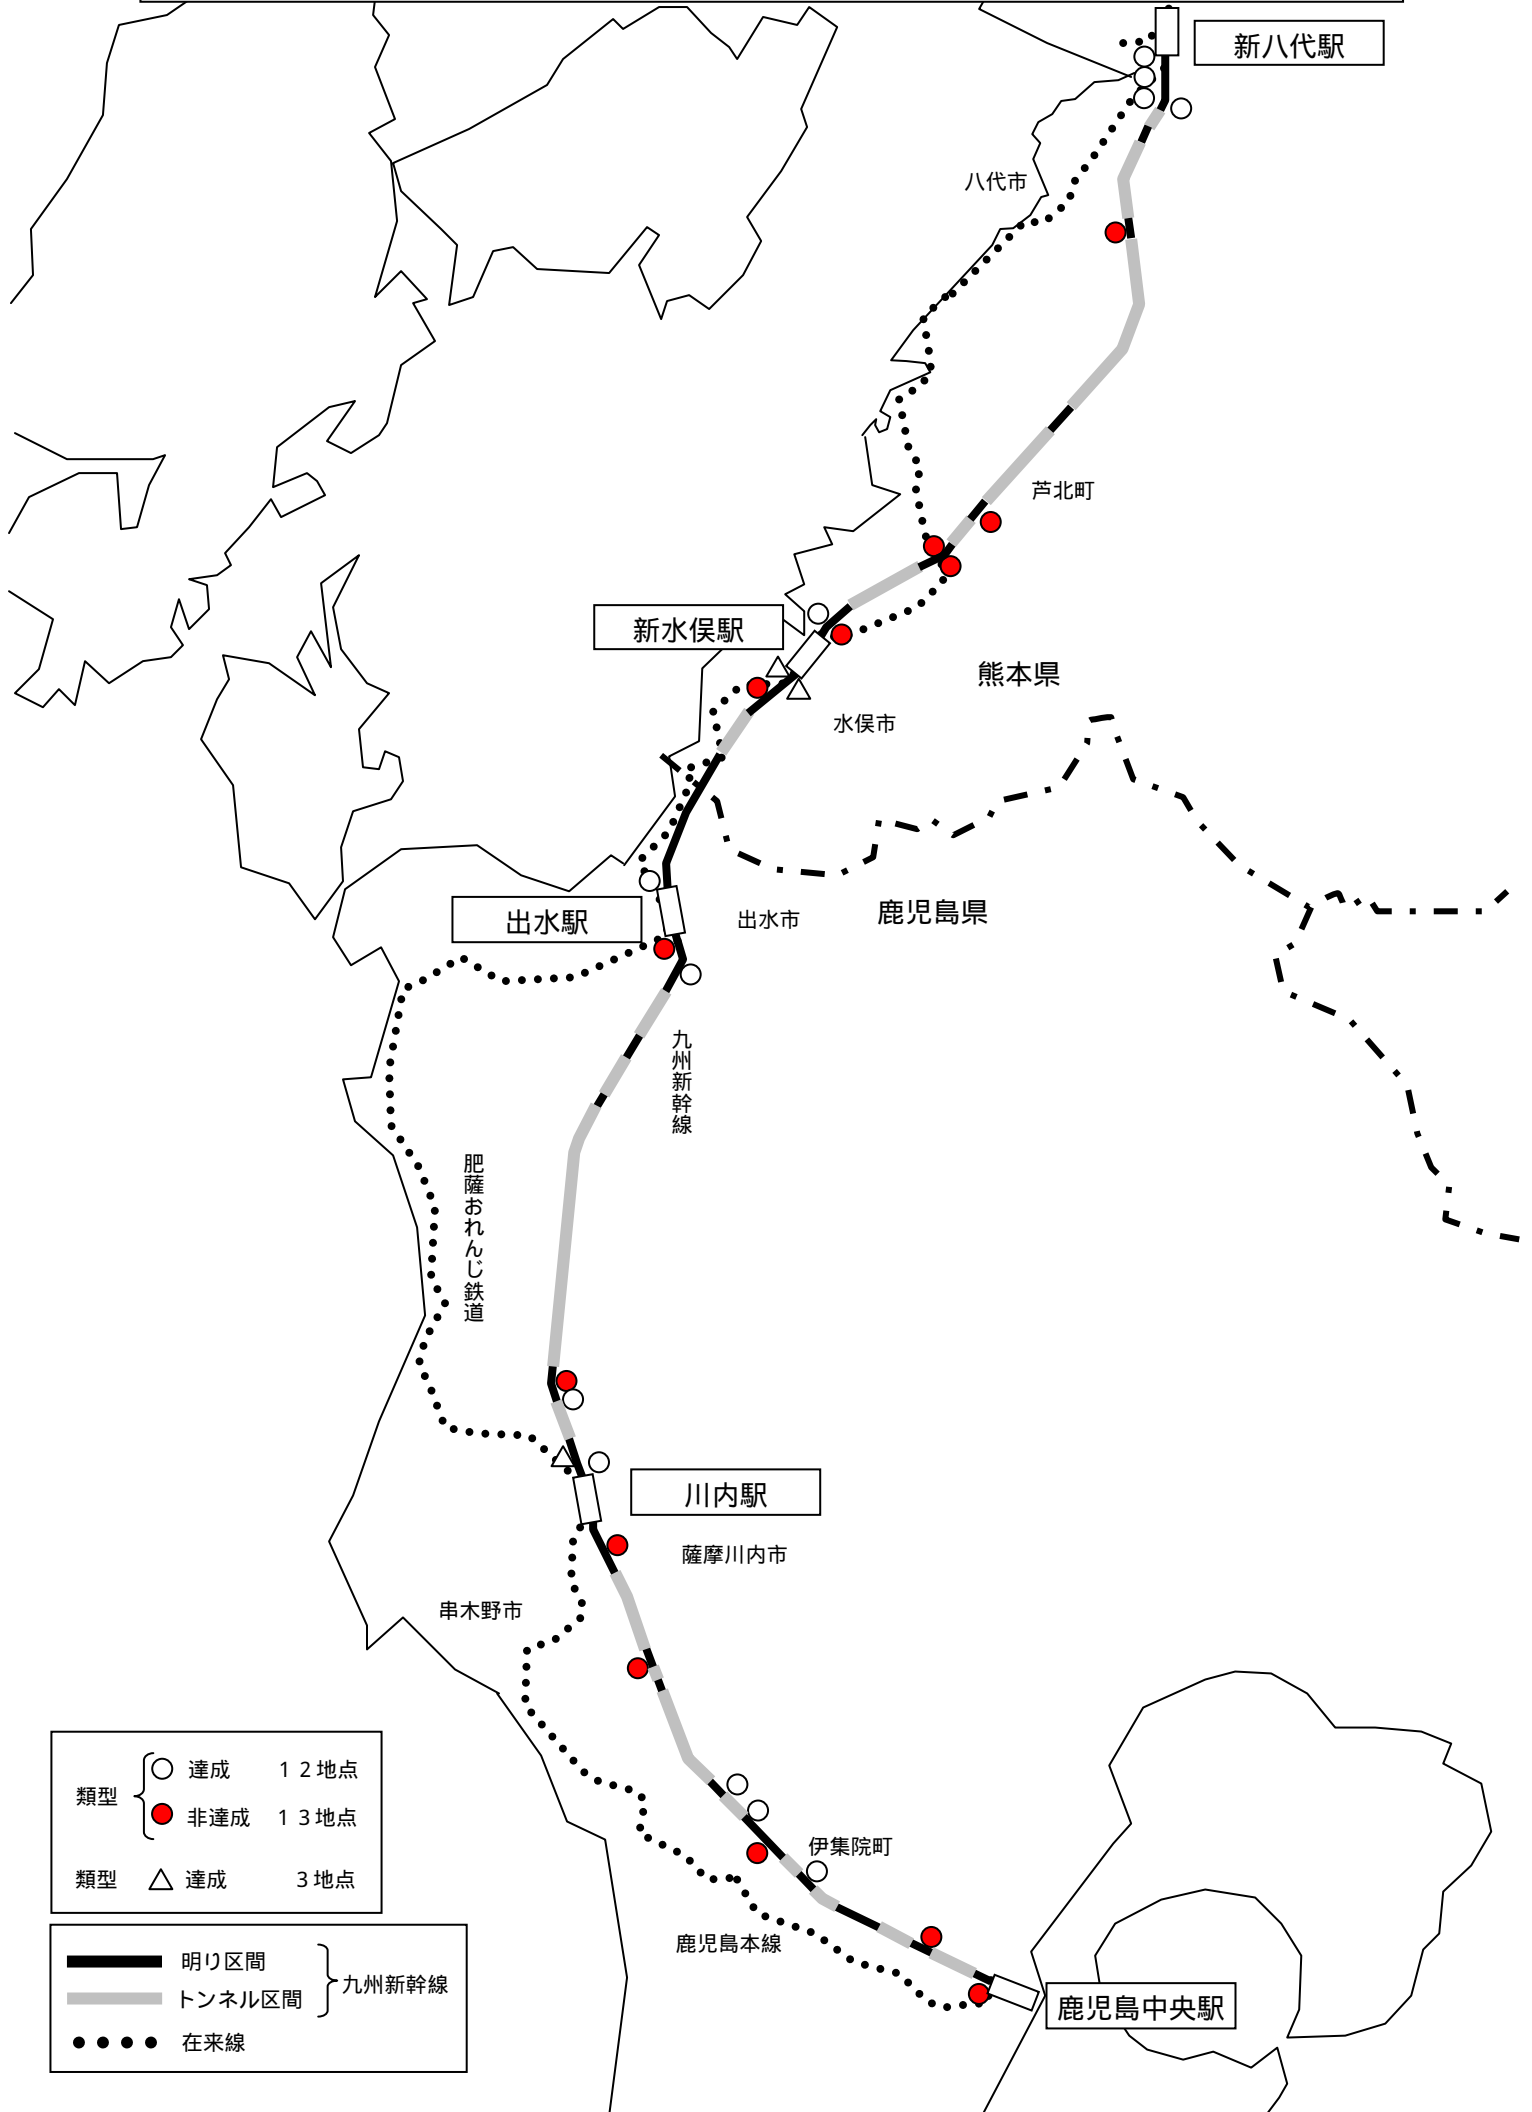

九州新幹線（新八代・鹿児島中央間）路線概略及び環境基準達成状況図

類型	○ 達成	12 地点
	● 非達成	13 地点
類型	△ 達成	3 地点

——	明り区間	九州新幹線
——	トンネル区間	
●●●●	在来線	