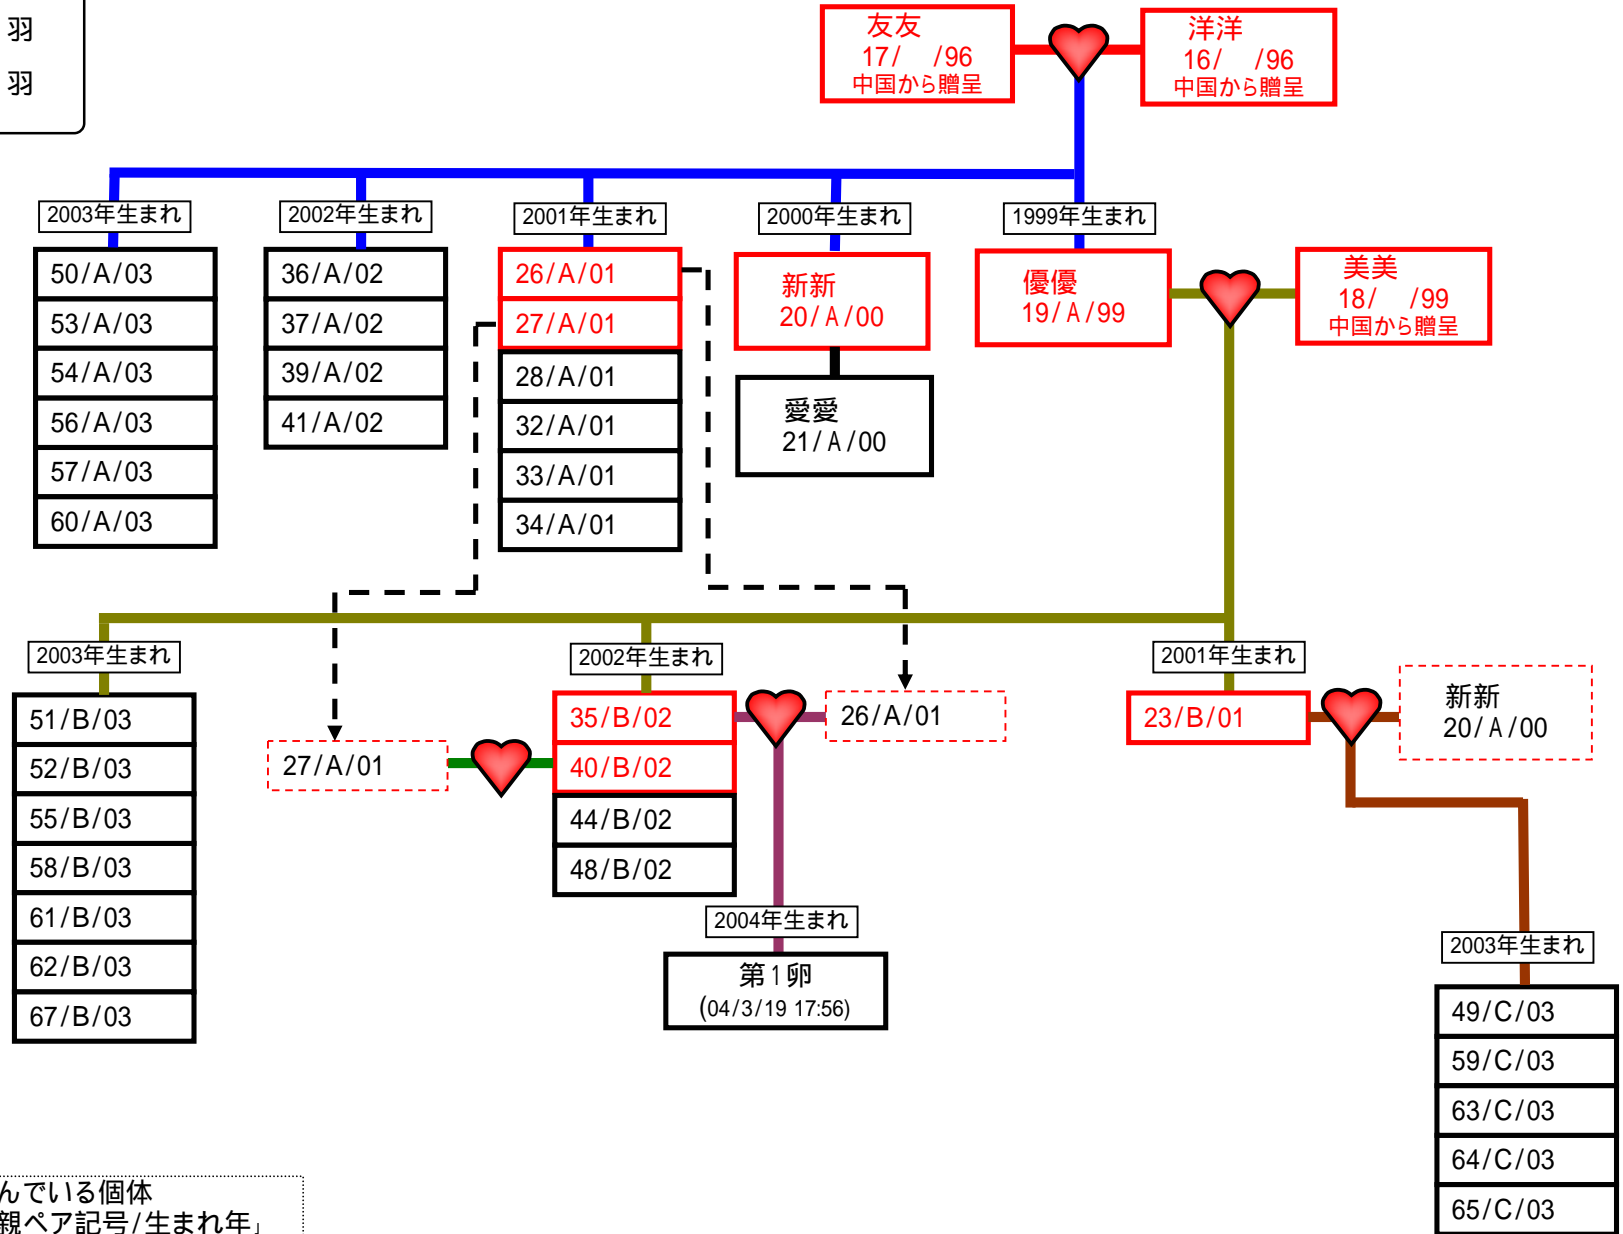

佐渡トキ保護センター トキ家系図

平成16年3月23日現在

成鳥 2 1 羽
ヒナ 1 8 羽

赤字、赤枠は、ペアを組んでいる個体
個体番号...「足環番号/親ペア記号/生まれ年」