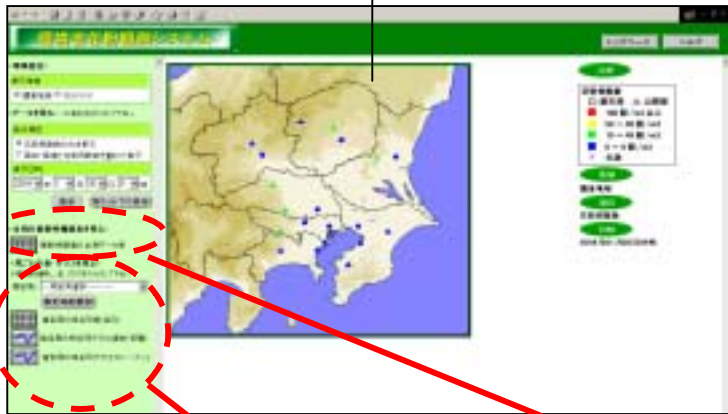

(関東地域表示画面)

地図表示

指定日時の花粉飛散数分布図の地図表示

**花粉飛散数**

- : 都市部    △: 山間部
- 100個/m<sup>3</sup>以上
- 50～99個/m<sup>3</sup>
- 10～49個/m<sup>3</sup>
- 5～9個/m<sup>3</sup>
- × 欠測

2004年1月30日9時現在の花粉飛散数分布図

グラフ表示

測定局別詳細表示  
(測定局選択時)

表表示

指定日時の花粉飛散数の全局一覧表表示

測定局別  
時系列グラフ  
(過去1週間)

測定局別  
時系列表  
(当日)

時間	花粉飛散数 【個/m <sup>3</sup> 】
1	5
2	5
3	0
4	11
5	11
6	6
7	11
8	5
9	11
10	16

都道府県	市区町村	測定局名称	属性	花粉飛散数 【個/m <sup>3</sup> 】
茨城県	水戸市	茨城県公園センターC	都市部	0
茨城県	笠間市	笠間市役所	山間部	12
栃木県	宇都宮市	中央生体宇宙センターC	都市部	0
栃木県	宇都宮市	栃木県林業センター	山間部	18
栃木県	日光市	日光特別地域気象観測所	山間部	4
群馬県	前橋市	群馬県衛生環境センター	都市部	0
群馬県	北群馬郡千代田村	村木青楓園	山間部	4
埼玉県	さいたま市浦和区	さいたま市役所	都市部	0
埼玉県	大里郡寄居町	埼玉県森林センターC	山間部	28
埼玉県	飯能市	飯能市役所	山間部	49
千葉県	船橋市	東邦大学	都市部	0
千葉県	市原市	千葉県環境センターC	都市部	0
千葉県	山武郡山武町	千葉県森林センターC	山間部	0
千葉県	志津市	小浜公民館	山間部	0
東京都	千代田区	千代田保健所	都市部	0
東京都	小平市	多摩小平保健所	都市部	0
東京都	八王子市	森林総合研究所多摩森林科学園	山間部	12