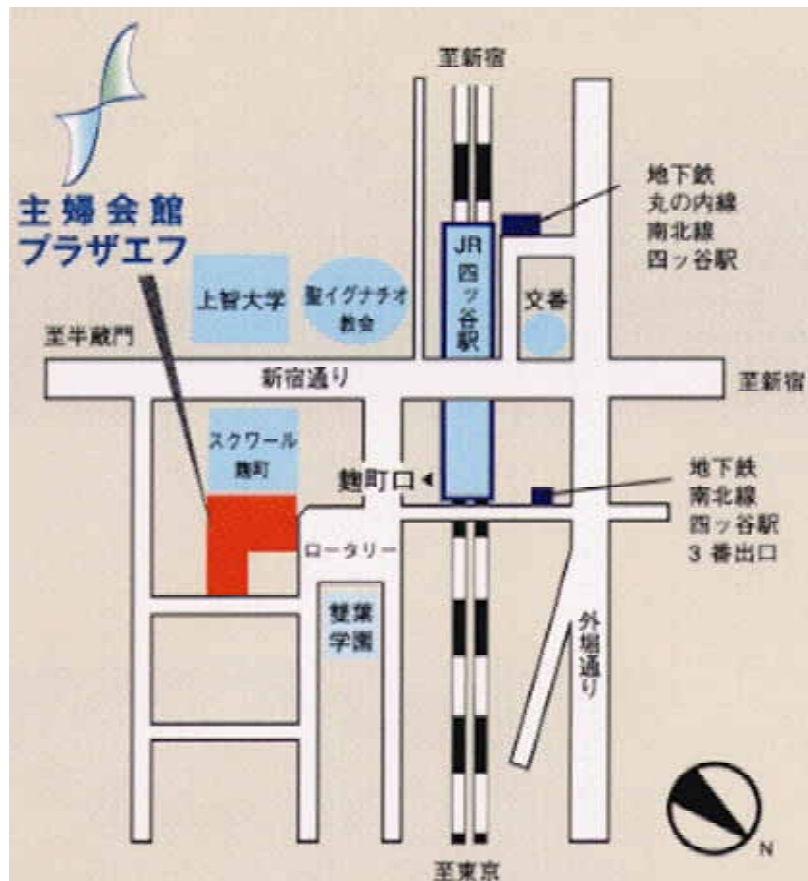

交通案内図

J R (中央線)

四ツ谷駅麹町口より徒歩1分。

地下鉄(丸の内線・南北線)

四ツ谷駅から徒歩3分。

専用駐車場の収容台数に限りががあります。お車でのご来館は極力ご遠慮下さいますようお願い申し上げます。