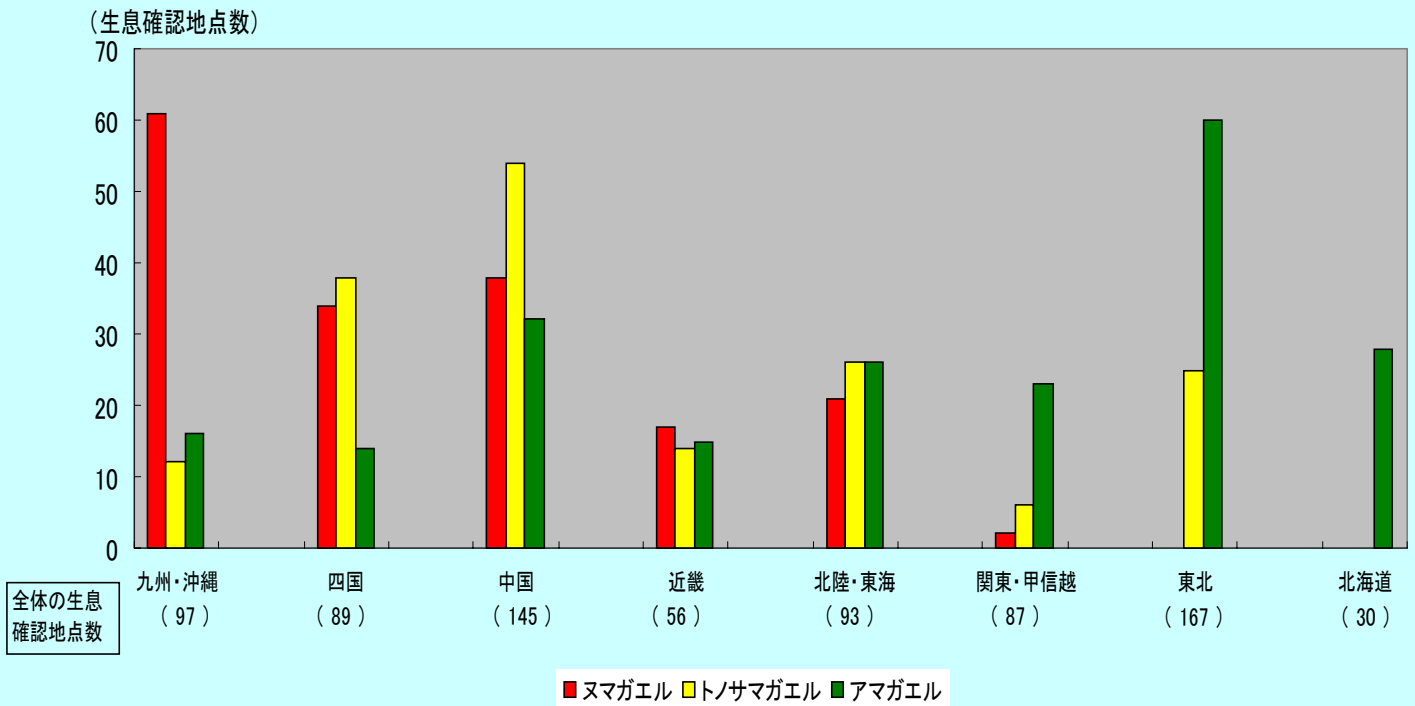

《資料7》

多く確認されたカエルの各地方での生息確認地点数

カエル生息に関する地域性

このグラフは、「田んぼの生きもの調査」で生息確認地点数が多かった上位3種のカエルについて、各地方での生息確認地点数を示した図です。ヌマガエルは、東海、北陸地方以西の水田周辺でみられ、特に九州、沖縄地方において多く確認されました。トノサマガエルは、中国地方の水田周辺で多く確認されました。また、アマガエルは、全国いずれの地方においても確認されていますが、特に東北地方で多く確認されました。この結果は、既存の分布域と一致しています。