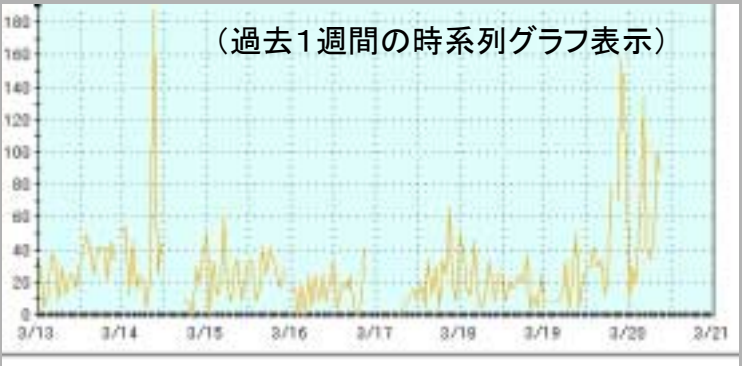

環境省花粉観測・予測システムHPの画面表示イメージ

(関東地域表示画面)

地図表示

指定日時の花粉飛散数分布図の地図表示

- 花粉飛散数（山間部）**
- ▲ 100 個 /m3 以上
 - ▲ 50 ~ 99 個 /m3
 - ▲ 10 ~ 49 個 /m3
 - ▲ 0 ~ 9 個 /m3
- 花粉飛散数（都市部）**
- 100 個 /m3 以上
 - 50 ~ 99 個 /m3
 - 10 ~ 49 個 /m3
 - 0 ~ 9 個 /m3

2003年3月20日10時現在の花粉飛散数分布図

グラフ表示

測定局別詳細表示
(地図クリック時)

表表示

指定日時の花粉飛散数の全局一覧表表示

2003年3月20日 10時の4時観測実績

市区町村名	測定局名称	観測数	
		都市部	山間部
水戸市	宇都宮公園緑地センター	125	
田原市	田原石沼所		305
千原市	中央生涯学習センター	8	
千原市	秋田県庁舎		952
日光市	日光海浜所		
前橋市	群馬県衛生環境研究所	133	
大田原市	理化学研究所	33	
足利市	足利市立図書館		
大田原市	理化学研究所		636
利根町	東林大学	75	
市原市	千葉県環境研究所	164	
鹿沼市	鹿沼市立図書館		204
山形市	山形県立図書館		653
千代田市	千代田市立図書館	87	
八王子市	多摩川公園		2205
小平市	小平市立図書館	45	
横浜市中区	神奈川県立図書館	54	
川崎市川崎区	川崎市立図書館	65	
厚木市	厚木市立図書館		