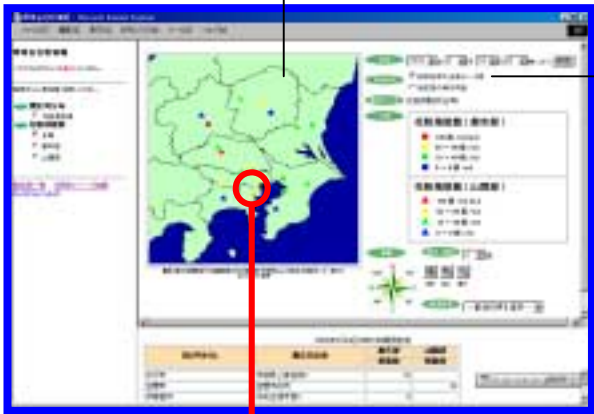

環境省花粉観測・予測システムHPの画面表示イメージ

(関東地域表示画面)

地図表示

指定日時の花粉飛散数分布図の地図表示

- 花粉飛散数（山間部）**
- ▲ 100 個 /m3 以上
 - ▲ 50 ~ 99 個 /m3
 - ▲ 10 ~ 49 個 /m3
 - ▲ 0 ~ 9 個 /m3
- 花粉飛散数（都市部）**
- 100 個 /m3 以上
 - 50 ~ 99 個 /m3
 - 10 ~ 49 個 /m3
 - 0 ~ 9 個 /m3

2003年3月20日10時現在の花粉飛散数分布図

グラフ表示

測定局別詳細表示
(地図クリック時)

表表示

指定日時の花粉飛散数の全局一覧表表示

2003年3月20日 10時の4時観測実績

市区町村名	測定局名称	観測数	
		都市部	山間部
水戸市	宇都宮公園緑地センター	125	
田原市	田原石沼所		305
千原市	中央生涯学習センター	8	
千原市	秋田県庁舎		952
日光市	日光海浜所		
前橋市	群馬県衛生環境研究所	133	
大田原市	理化学研究所	33	
足利市	足利市立図書館		
大田原市	理化学研究所		636
利根町	東林大学	75	
市原市	千葉県環境研究所	164	
鹿沼市	鹿沼市立図書館		204
山形市	山形県立図書館		653
千代田市	千代田市立図書館	87	
八王子市	多摩川公園		2205
小平市	小平市立図書館	45	
横浜市中区	神奈川県立図書館	54	
川崎市川崎区	川崎市立図書館	65	
厚木市	厚木市立図書館		