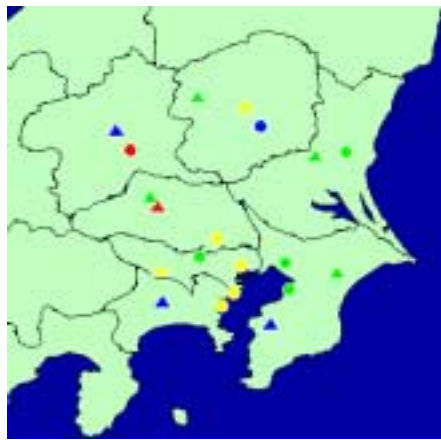

環境省花粉観測・予測システムHPの画面表示イメージ

(関東地域表示画面)

地図表示

指定日時の花粉飛散数分布図の地図表示

- 花粉飛散数（山間部）**
- ▲ 100 個 /m3 以上
 - ▲ 50 ~ 99 個 /m3
 - ▲ 10 ~ 49 個 /m3
 - ▲ 0 ~ 9 個 /m3
- 花粉飛散数（都市部）**
- 100 個 /m3 以上
 - 50 ~ 99 個 /m3
 - 10 ~ 49 個 /m3
 - 0 ~ 9 個 /m3

2003年3月20日10時現在の花粉飛散数分布図

グラフ表示

測定局別詳細表示
(地図クリック時)

表表示

指定日時の花粉飛散数の全局一覧表表示

2003年3月20日 10時の4時観測実績

市区町村名	測定局名称	観測数	
		都市部	山間部
水戸市	宇都宮公園緑地センター	125	
田原市	田原石沼所		305
千原市	中央生涯学習センター	8	
千原市	秋田県庁舎		952
日光市	日光海浜所		
前橋市	群馬県衛生環境研究所	133	
大田原市	理化学研究所	33	
足利市	足利市立図書館		
大田原市	理化学研究所		636
利根町	東林大学	75	
市原市	千葉県環境研究所	164	
鹿沼市	鹿沼市立図書館		204
山形市	山形県立図書館		653
千代田市	千代田市立図書館	87	
八王子市	多摩川公園		2205
小平市	小平市立図書館	45	
横浜市中区	神奈川県立図書館	54	
川崎市川崎区	川崎市立図書館	65	
厚木市	厚木市立図書館		

(当日の時系列表表示)

月/日	時刻	都市部 観測数	山間部 観測数
03/20	10	67	
03/20	9	63	
03/20	8	45	
03/20	7	33	
03/20	6	41	
03/20	5	133	
03/20	4	54	
03/20	3	33	
03/20	2	29	
03/20	1	3	