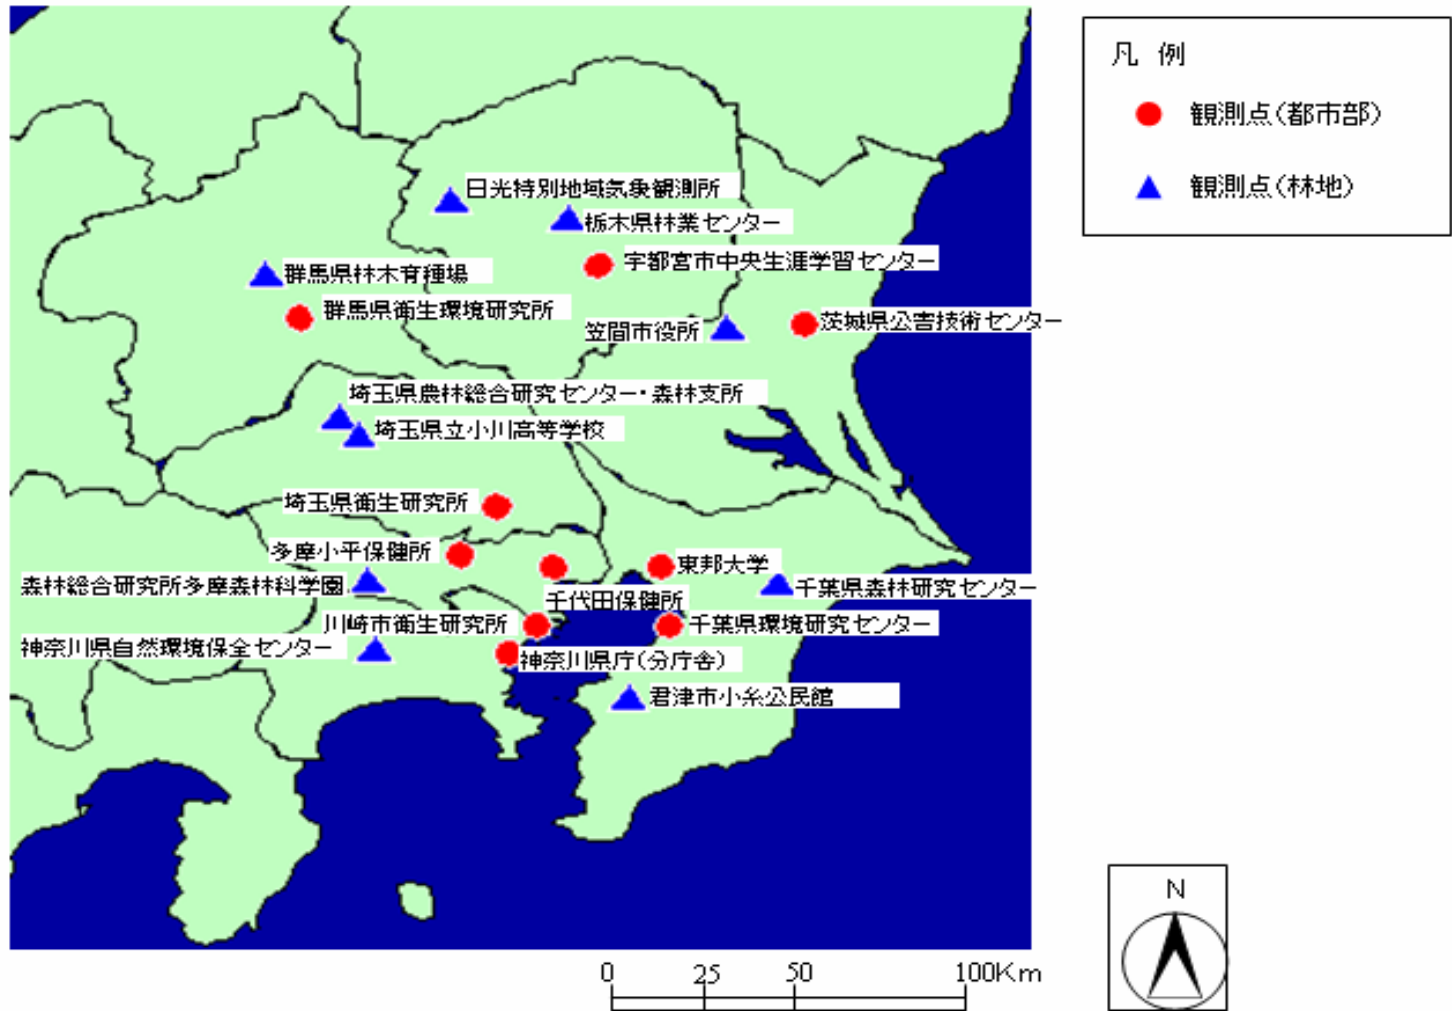

花粉自動計測器配置図

都市部			山間部		
都県	設置場所	所在地	都県	設置場所	所在地
茨城県	茨城県公害技術センター	水戸市石川1-4043-8	茨城県	空閑市役所	空閑市石井717
栃木県	宇都宮市中央生涯学習センター	宇都宮市中央1-1-13	栃木県	日光特別地域気象観測所	宇都宮市中宮町2478-12
群馬県	群馬県衛生環境研究所	前橋市上沖町378	栃木県	栃木県林業センター	宇都宮市下小池町280
埼玉県	埼玉県衛生研究所	さいたま市上大久保639	群馬県	群馬県林木育種場	北群馬郡持村大字横塚1566
千葉県	千葉県環境研究センター	市原市岩崎西1-8-8	埼玉県	埼玉県農林総合研究センター・森林支所	大里郡寄居町鉢形2609
	東邦大学	船橋市三山2-2-1	埼玉県	埼玉県立小川高等学校	比企郡小川町大塚1105
東京都	千代田保健所	千代田区神田錦町3-10	千葉県	千葉県森林研究センター	山武郡山武町埴谷1887-1
	多摩小平保健所	小平市花小金井1-31-24		君津市小糸公民館	君津市糠田55
神奈川県	神奈川県庁(分庁舎)	横浜市中区日本大通1	東京都	森林総合研究所多摩森林科学園	八王子市甘里町1833-81
	川崎市衛生研究所	川崎市川崎区大島5-13-10	神奈川県	神奈川県自然環境保全センター	厚木市七沢657