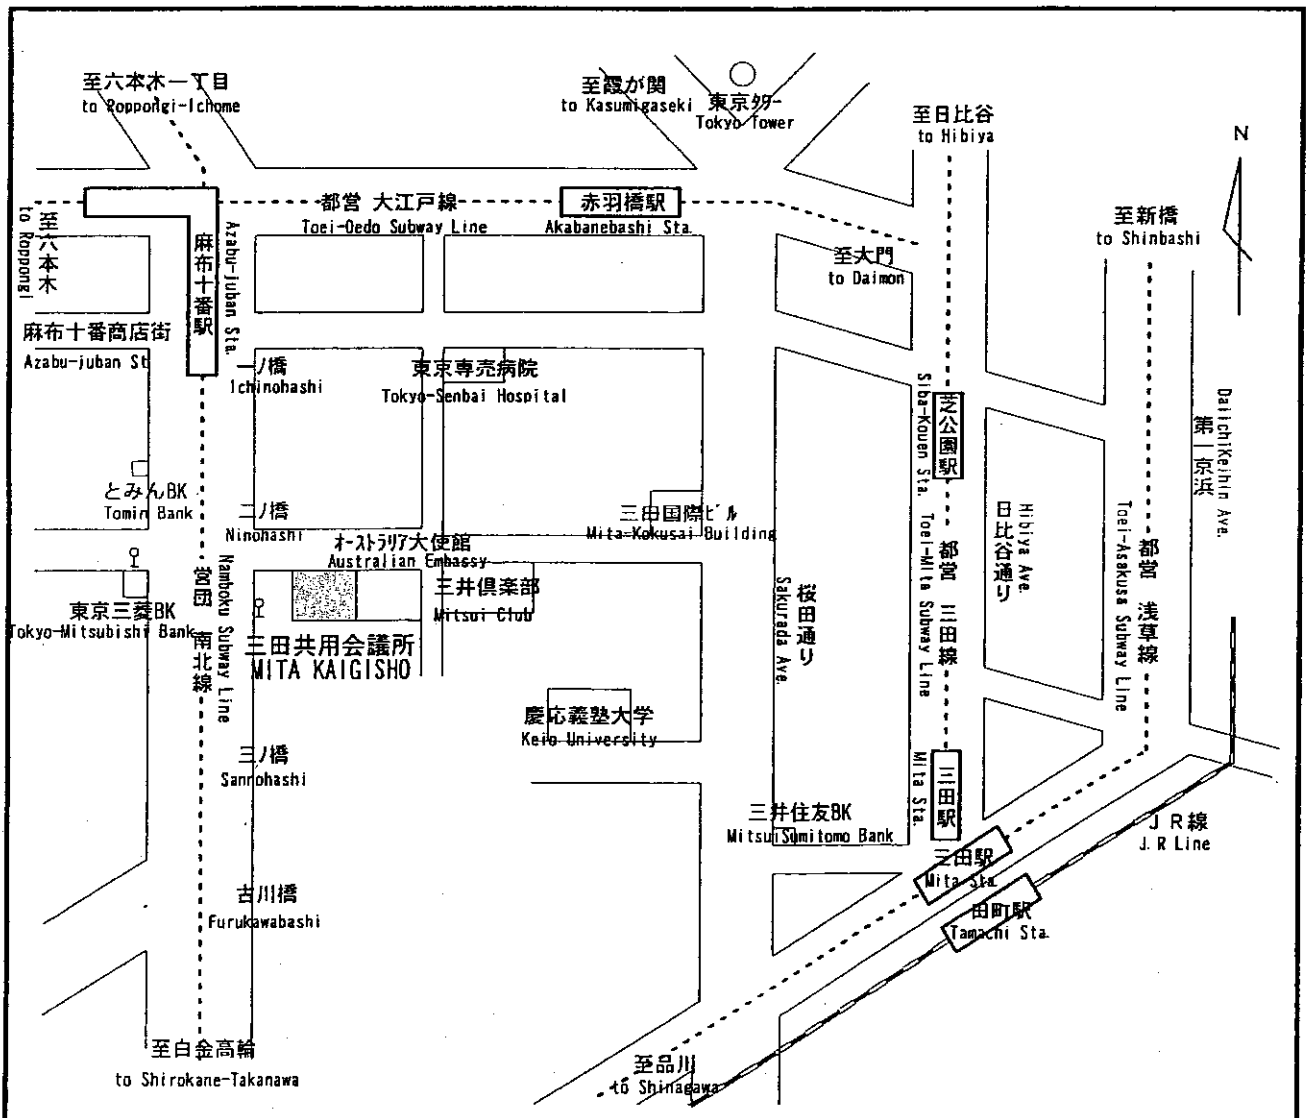

三田共用会議所 (MITA KAIGISHO)

《所在地》 〒108-0073 東京都港区三田2-1-8
TEL 03-3455-7591

《交通》

- ◎ 営団地下鉄 南北線 麻布十番駅下車 徒歩 5分 □ 2番出口
都営地下鉄 大江戸線 麻布十番駅下車 徒歩 7分
- ◎ JR 田町駅下車 徒歩 20分
都営地下鉄 三田線 三田駅下車 タクシー 7分
都営地下鉄 浅草線 三田駅下車
- ◎ 都営バス 系統 『都06』 新橋駅 - 渋谷駅
『橋86』 新橋駅 - 目黒駅
二ノ橋バス停下車 徒歩 2分

《案内図》

《交通機関》

- ◎ 東京駅から 東京-(山の手線)-浜松町-(徒歩)-大門-(都営大江戸線)-麻布十番
- ◎ 羽田空港から 羽田-(E/L-N)-浜松町-(徒歩)-大門-(都営大江戸線)-麻布十番