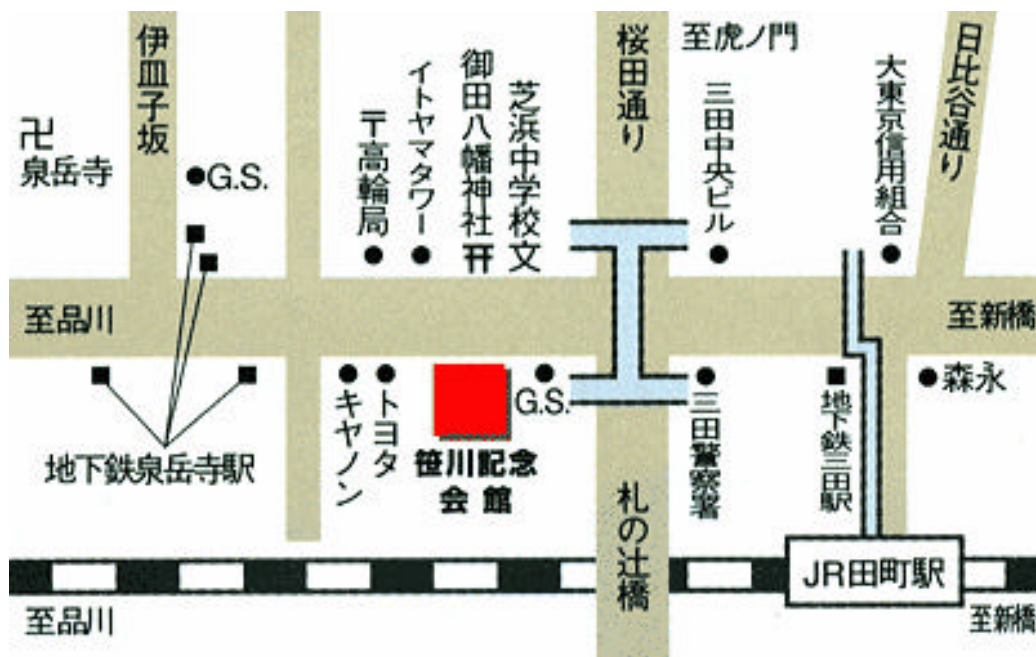

開催会場

笹川記念会館 4F 鳳凰の間

東京都港区三田3-12-12 TEL : 03-3454-5062(代)

JR 田町駅 (三田口) より徒歩8分

都営地下鉄三田線 三田駅より徒歩6分

都営地下鉄浅草線 泉岳寺駅より徒歩3分

会費 無料

定員 150名