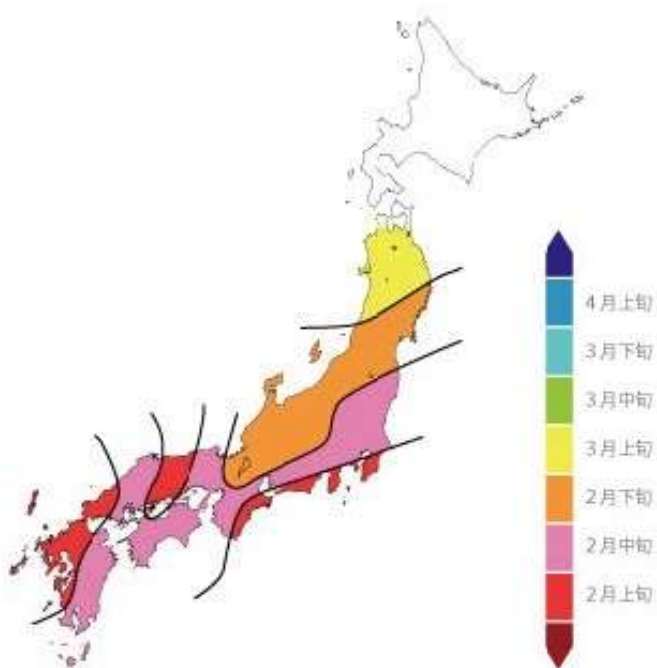

# 平成 28 年スギ花粉飛散開始時期予測(第 1 報)

飛散開始日 平成 28 年予測

飛散開始日 平成 27 年実測

飛散開始日 過去 10 年平均