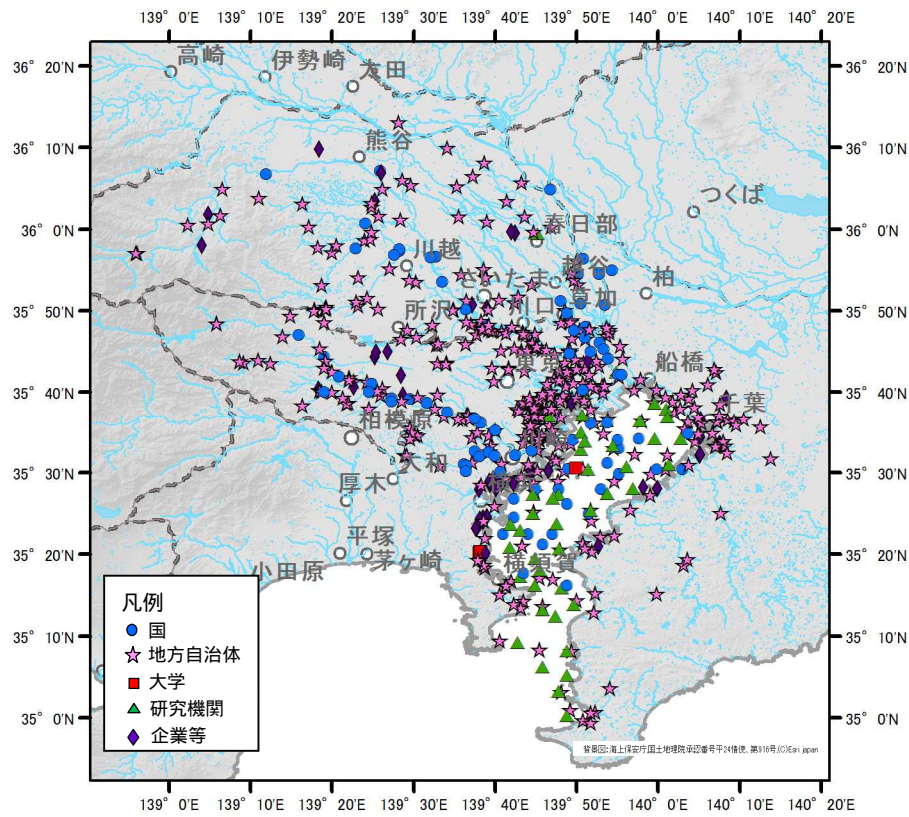

別紙2 平成27年度東京湾環境一斉調査の調査地点（11月13日現在）

図1 平成27年度東京湾環境一斉調査 環境調査地点図（全体）

図2 平成27年度東京湾環境一斉調査 環境調査地点図（拡大）