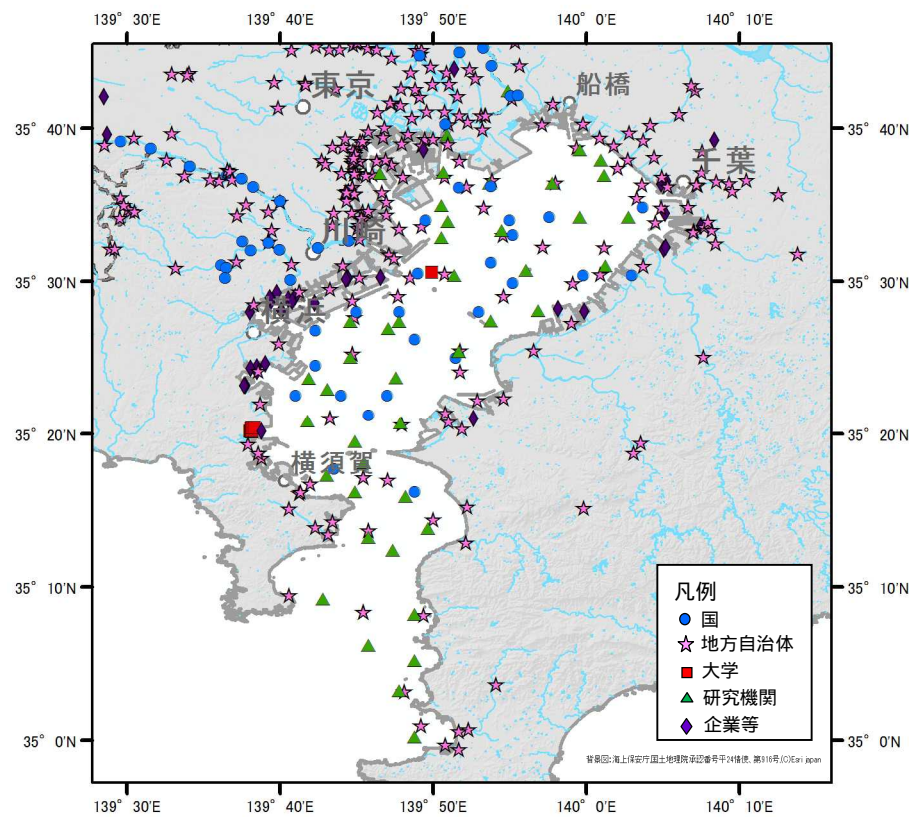

別紙2 平成27年度東京湾環境一斉調査の調査地点（11月13日現在）

図1 平成27年度東京湾環境一斉調査 環境調査地点図（全体）

図2 平成27年度東京湾環境一斉調査 環境調査地点図（拡大）