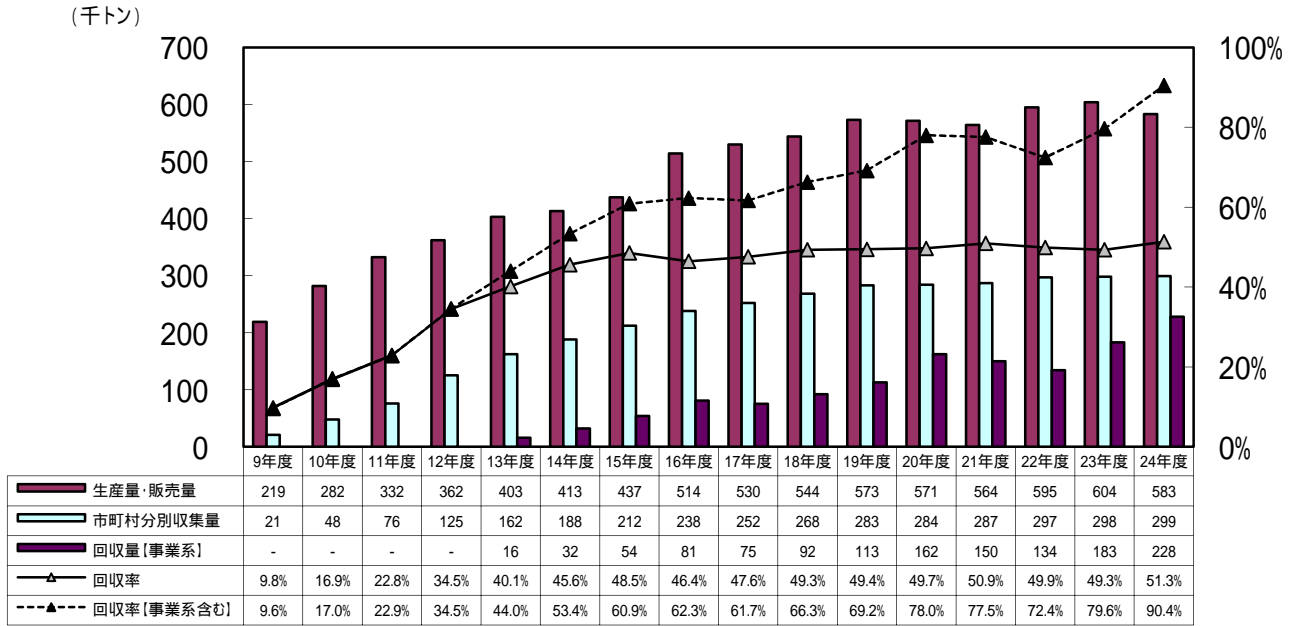

参考3

ペットボトルの生産量と分別収集量等の推移

平成17年度から販売量

【事業系】についてはPETボトルリサイクル推進協議会による調査。平成17年度からボトル回収量。