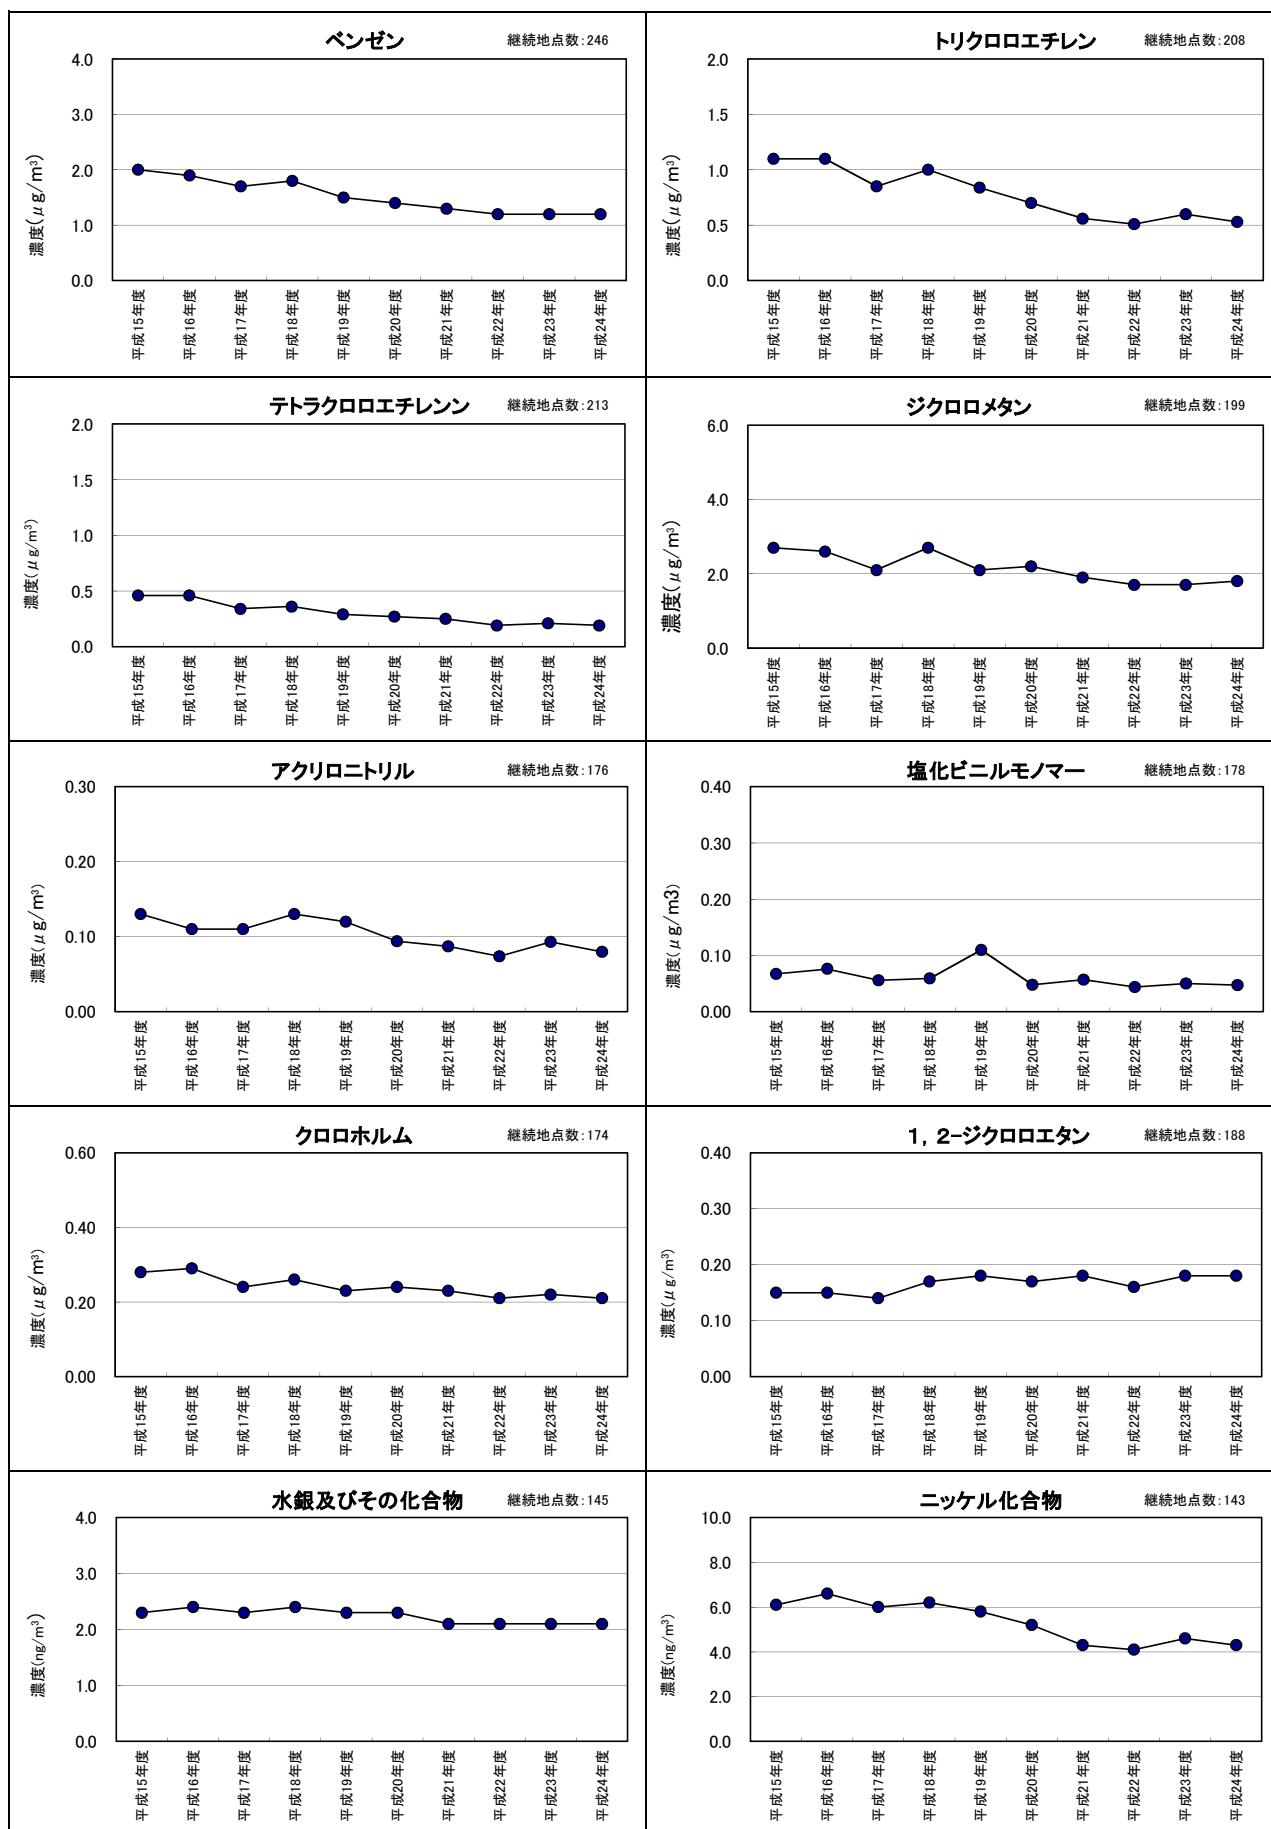

継続測定地点における年平均値の推移

継続測定地点における年平均値の推移