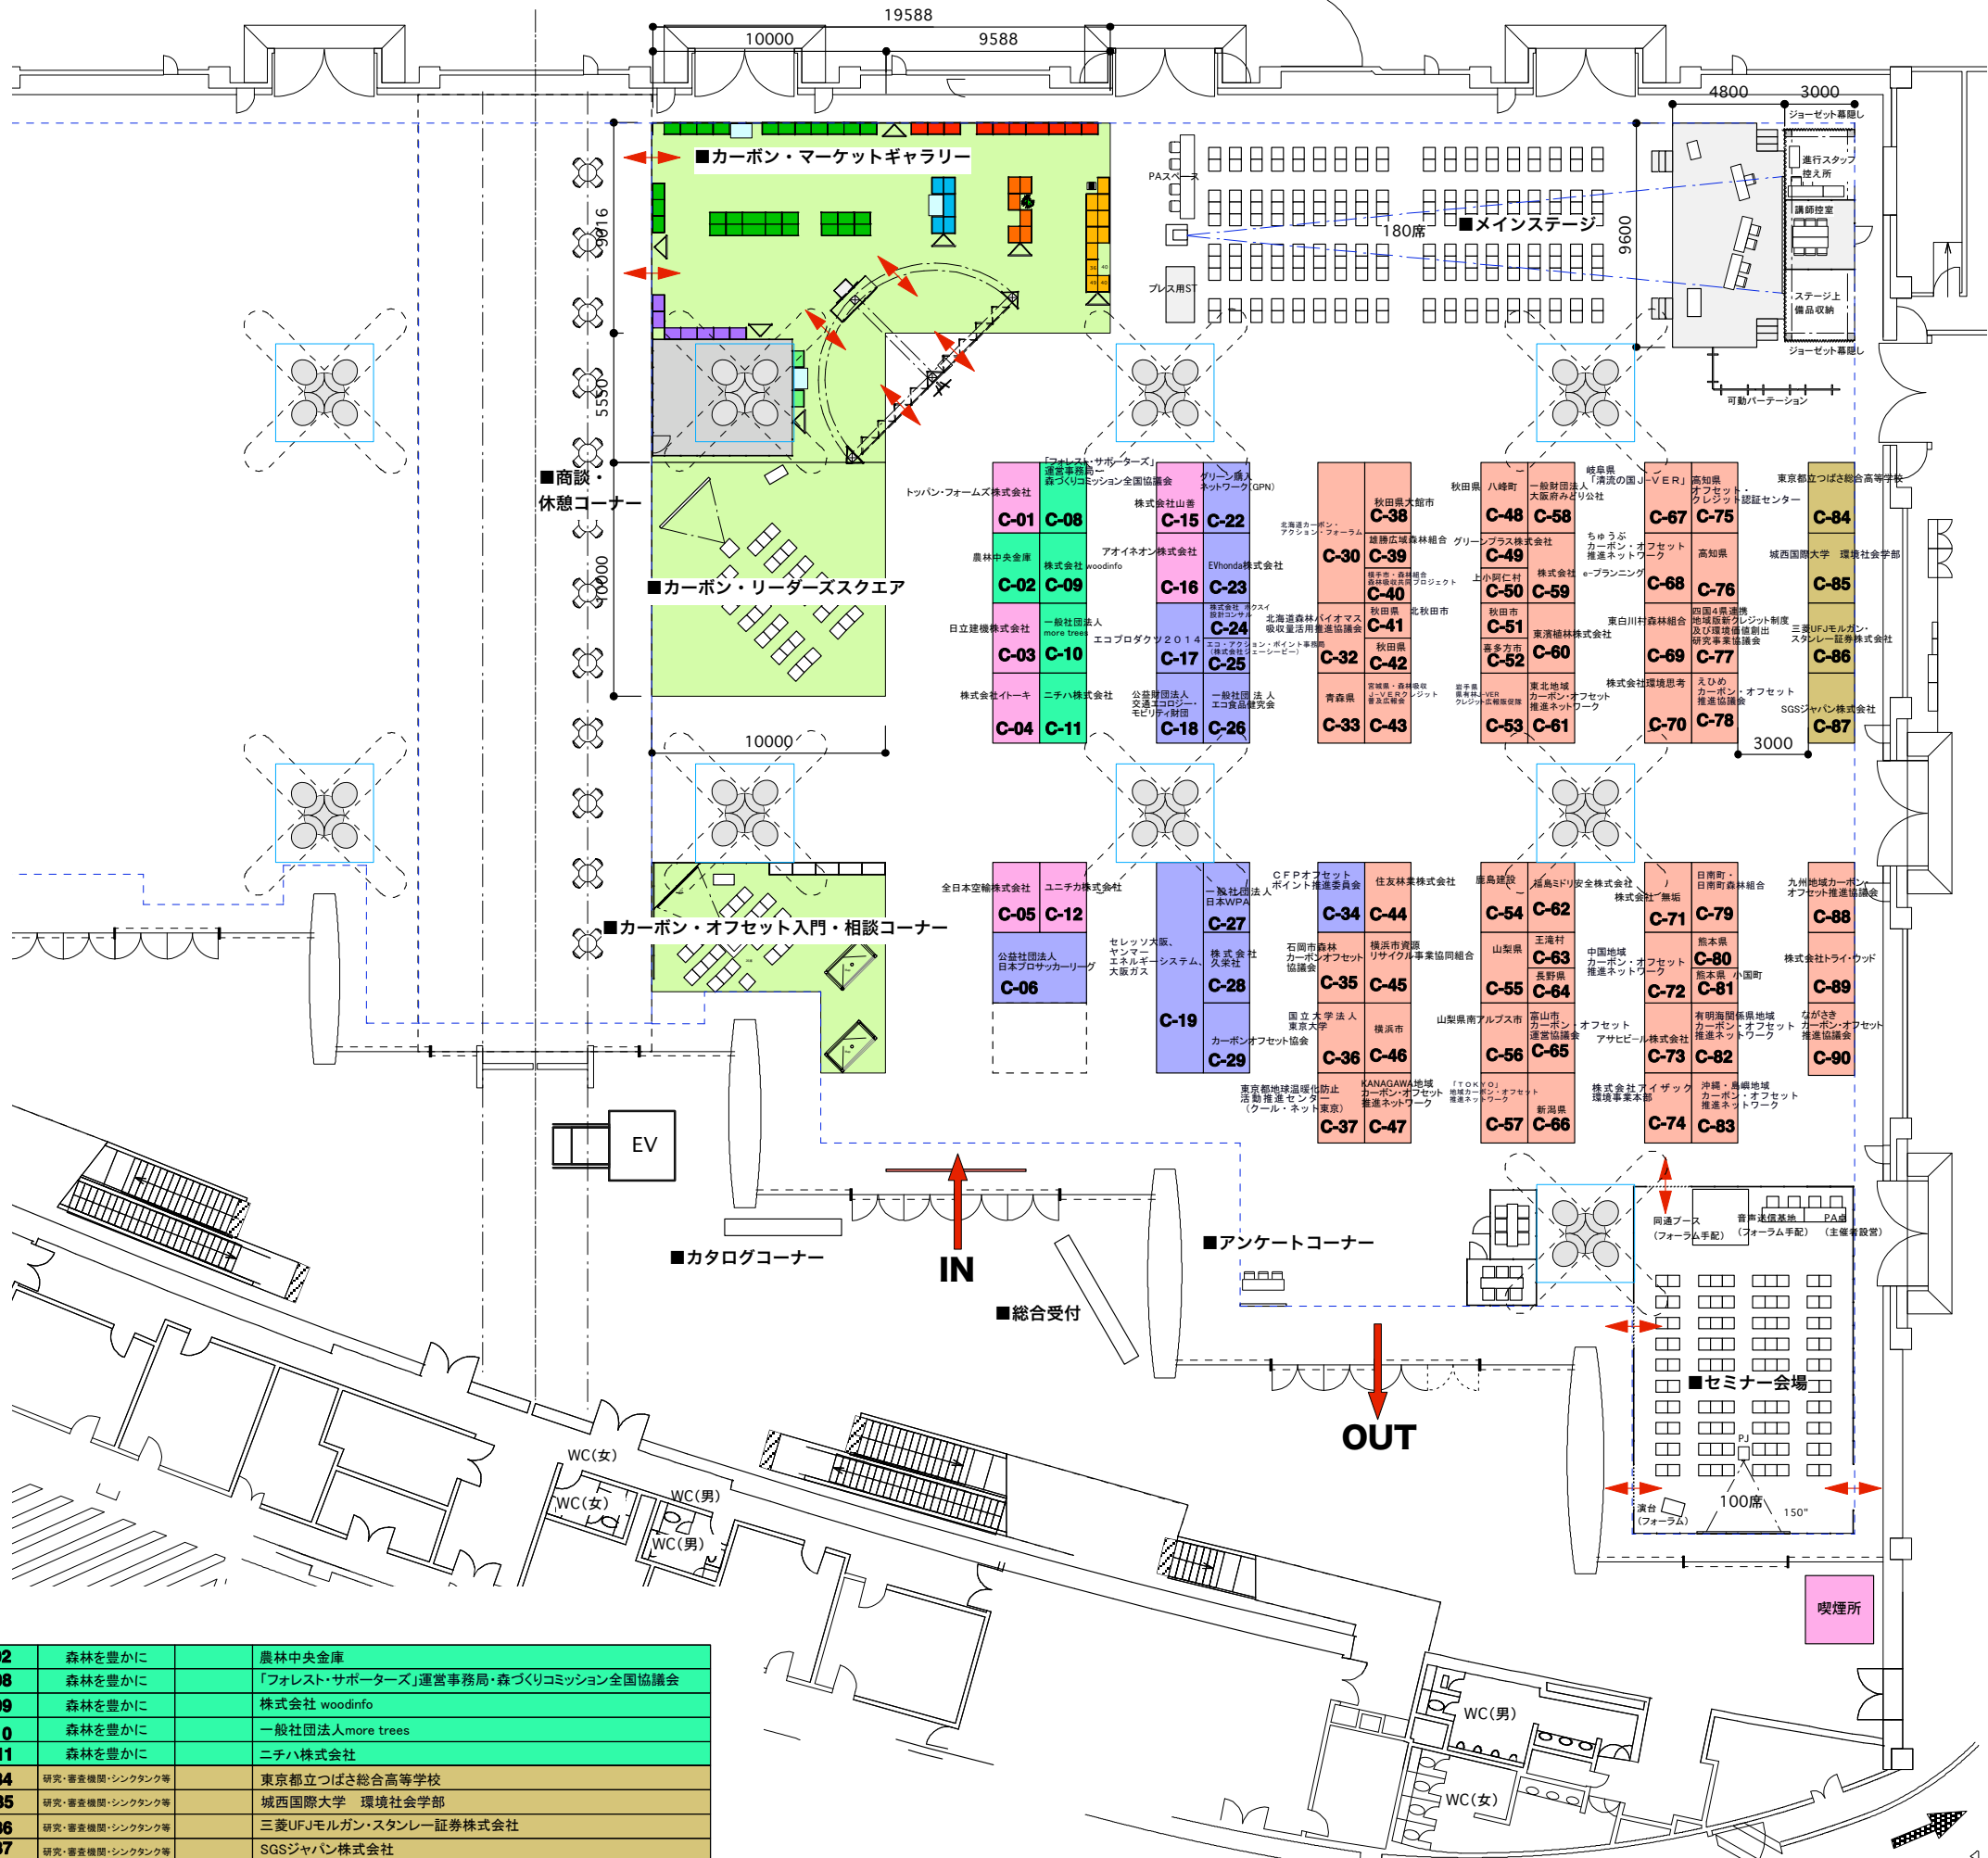

小間No	分類1	分類2	出展者名
C-01	ビジネスを持続可能に		トッパン・フォームズ株式会社
C-03	ビジネスを持続可能に		日立建機株式会社
C-04	ビジネスを持続可能に		株式会社イーキ
C-05	ビジネスを持続可能に		全日本空輸株式会社
C-12	ビジネスを持続可能に		ユニチカ株式会社
C-15	ビジネスを持続可能に		株式会社山善
C-16	ビジネスを持続可能に		アオイネオン株式会社
C-06	エコライフを応援		公益社団法人日本プロサッカーリーグ
C-17	エコライフを応援		エコプロダクツ2014
C-18	エコライフを応援		公益財団法人 交通エコロジー・モビリティ財団
C-19	エコライフを応援		セレッソ大阪、ヤンマーエネルギーシステム、大阪ガス
C-22	エコライフを応援		グリーン購入ネットワーク(GPN)
C-23	エコライフを応援		EVhonda株式会社
C-24	エコライフを応援		株式会社 ホクスイ設計コンサル
C-25	エコライフを応援		エコ・アクション・ポイント事務局 (株式会社ジェーシービー)
C-26	エコライフを応援		一般社団法人 エコ食品研究会
C-27	エコライフを応援		一般社団法人 日本WPA
C-28	エコライフを応援		株式会社 久栄社
C-29	エコライフを応援		カーボンオフセット協会
C-34	エコライフを応援		CFPオフセットポイント推進委員会
C-30	地域から元気に	北海道	北海道カーボン・アクション・フォーラム
C-32	地域から元気に	北海道	北海道森林バイオマス吸収量活用推進協議会
C-33	地域から元気に	東北	青森県
C-35	地域から元気に	関東	石岡市森林カーボンオフセット協議会
C-36	地域から元気に	関東	国立大学法人 東京大学
C-37	地域から元気に	関東	東京都地球温暖化防止活動推進センター (クール・ネット東京)
C-38	地域から元気に	東北	秋田県大館市
C-39	地域から元気に	東北	雄勝広域森林組合
C-40	地域から元気に	東北	横手市・森林組合森林吸収共同プロジェクト
C-41	地域から元気に	東北	秋田県 北秋田市
C-42	地域から元気に	東北	秋田県
C-43	地域から元気に	東北	宮城県・森林吸収J-VERクレジット普及広報会
C-44	地域から元気に	関東	住友林業株式会社
C-45	地域から元気に	関東	横浜市資源リサイクル事業協同組合
C-46	地域から元気に	関東	横浜市
C-47	地域から元気に	関東	KANAGAWA地域カーボン・オフセット推進ネットワーク
C-48	地域から元気に	東北	秋田県 八峰町
C-49	地域から元気に	東北	グリーンプラス株式会社
C-50	地域から元気に	東北	上小阿仁村
C-51	地域から元気に	東北	秋田市
C-52	地域から元気に	東北	喜多方市
C-53	地域から元気に	東北	岩手県県有林J-VERクレジット広報促進隊
C-54	地域から元気に	関東	鹿島建設
C-55	地域から元気に	甲信	山梨県
C-56	地域から元気に	甲信	山梨県南アルプス市
C-57	地域から元気に	関東	「TOKYO」地域カーボン・オフセット推進ネットワーク
C-58	地域から元気に	関西	一般財団法人大阪府みどり公社
C-59	地域から元気に	関西	株式会社 e-プランニング
C-60	地域から元気に	関西	東濃補林株式会社
C-61	地域から元気に	東北	東北地域カーボン・オフセット推進ネットワーク
C-62	地域から元気に	東北	福島みどり安全株式会社
C-63	地域から元気に	甲信	王滝村
C-64	地域から元気に	甲信	長野県
C-65	地域から元気に	北陸	富山市カーボン・オフセット運営協議会
C-66	地域から元気に	北陸	新潟県
C-67	地域から元気に	中部	岐阜県「清流の国J-VER」
C-68	地域から元気に	中部	ちゅうがふカーボン・オフセット推進ネットワーク
C-69	地域から元気に	中部	東白川村森林組合
C-70	地域から元気に	関西	株式会社環境思考
C-71	地域から元気に	中国	株式会社 無垢
C-72	地域から元気に	中国	中国地域カーボン・オフセット推進ネットワーク
C-73	地域から元気に	中国	アサヒビール株式会社
C-74	地域から元気に	北陸	株式会社アイザック 環境事業本部
C-75	地域から元気に	四国	高知県オフセット・クレジット認証センター
C-76	地域から元気に	四国	高知県
C-77	地域から元気に	四国	四国4県連携地域版新クレジット制度及び環境価値創出研究事業協議会
C-78	地域から元気に	四国	えひめカーボン・オフセット推進協議会
C-79	地域から元気に	中国	日南町・日南町森林組合
C-80	地域から元気に	九州	熊本県
C-81	地域から元気に	九州	熊本県 小国町
C-82	地域から元気に	九州	有明海関係地域カーボン・オフセット推進ネットワーク
C-83	地域から元気に	九州・沖縄	沖縄・島嶼地域カーボン・オフセット推進ネットワーク
C-88	地域から元気に	九州	九州地域カーボン・オフセット推進協議会
C-89	地域から元気に	九州	株式会社トライ・ウッド
C-90	地域から元気に	九州	ながさきカーボン・オフセット推進協議会