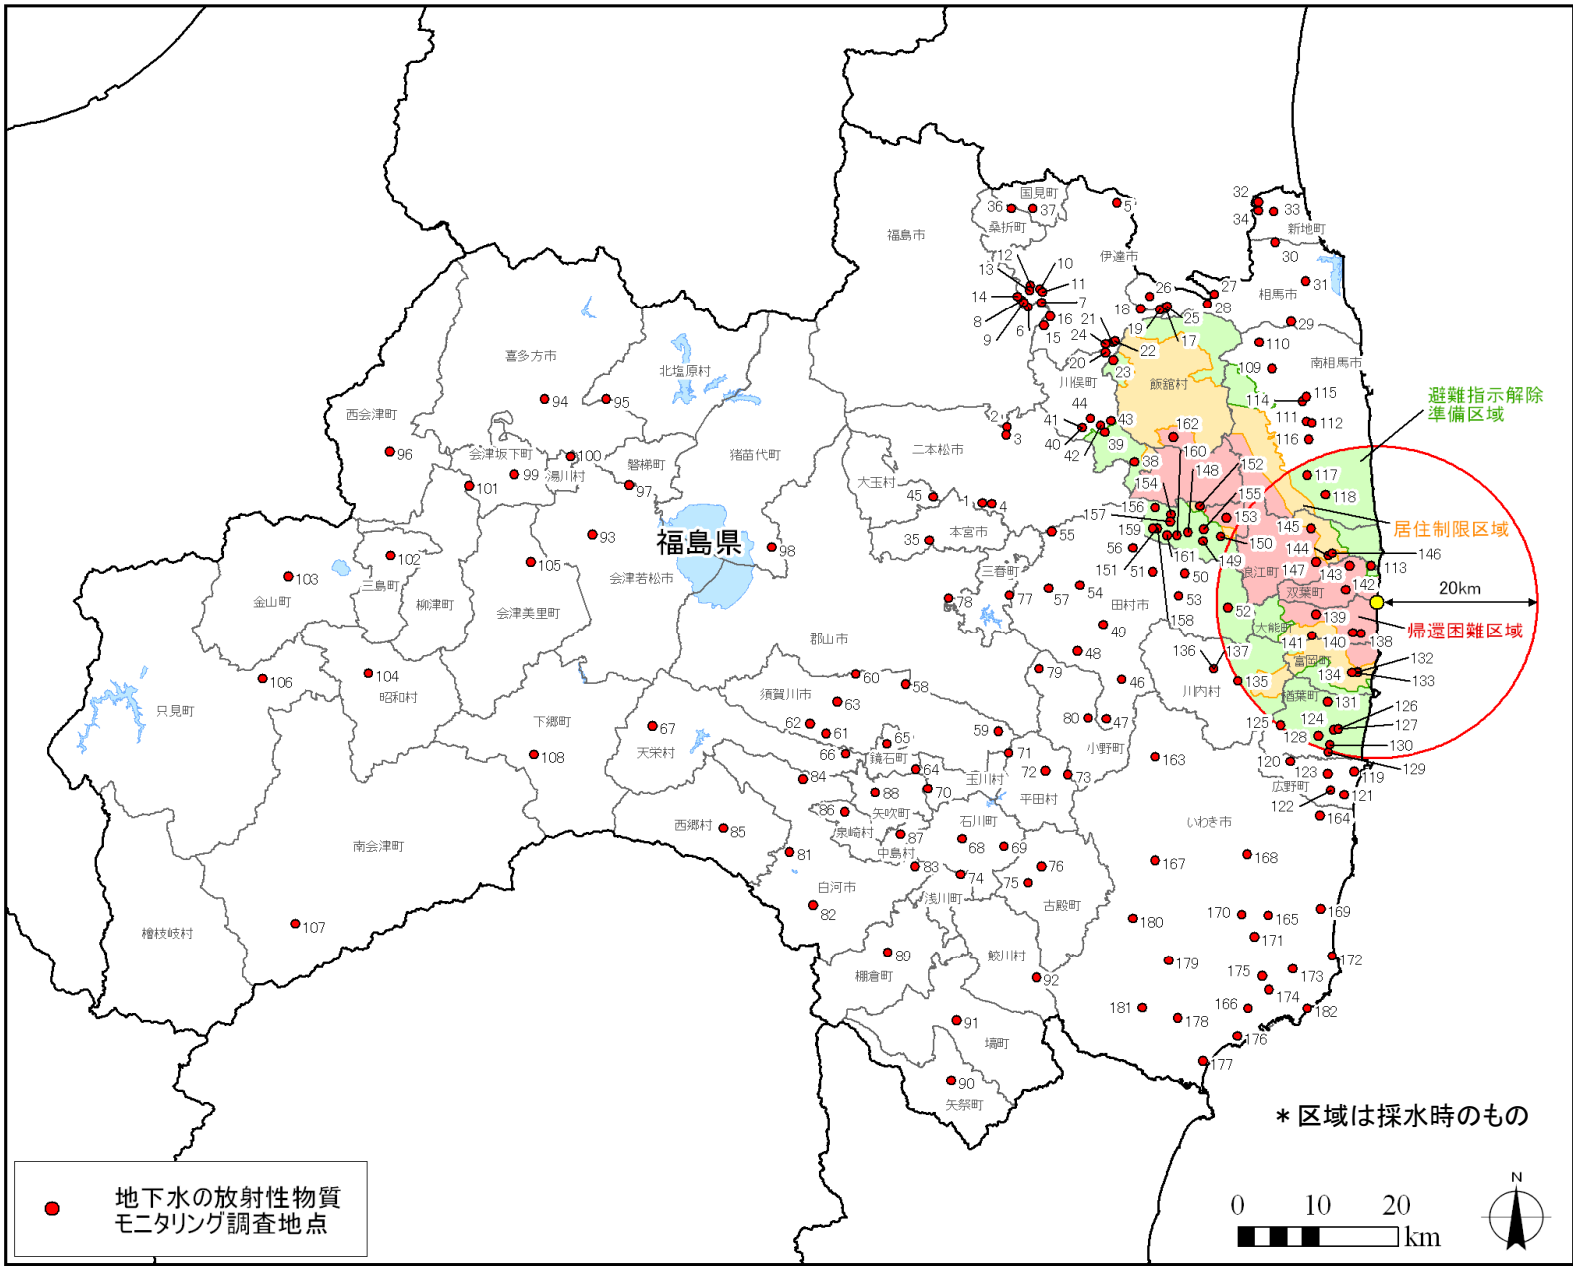

No.	地区名	No.	地区名	No.	地区名
1	奥州市水沢区東上野町	9	平泉町長島	17	一関市藤沢町増沢
2	奥州市江刺区愛宕	10	一関市萩荘	18	大船渡市三陸町
3	奥州市前沢区生母	11	一関市花泉町金沢	19	陸前高田市矢作町
4	奥州市胆沢区小山	12	一関市東山町田河津	20	住田町世田米
5	奥州市衣川区下大森	13	一関市千厩町小梨	21	釜石市唐丹町
6	金ヶ崎町西根	14	一関市大東町大原	22	盛岡市向中野
7	金ヶ崎町永沢	15	一関市川崎町薄衣		
8	平泉町長島	16	一関市室根町折壁		

No.	地区名	No.	地区名	No.	地区名
1	仙台市若林区	9	名取市大曲	17	村田町足立
2	仙台市太白区	10	角田市高倉	18	柴田町船岡中央
3	仙台市泉区	11	多賀城市下馬	19	川崎町支倉
4	仙台市青葉区	12	岩沼市吹上	20	丸森町筆甫
5	仙台市宮城野区	13	栗原市築館	21	亘理町祝田
6	石巻市北村	14	蔵王町円田	22	山元町坂元
7	塩竈市南錦町	15	七ヶ宿町関	23	七ヶ浜町吉田浜
8	白石市福岡長袋	16	大河原町金ヶ瀬	24	利府町菅谷

No.	地区名	No.	地区名	No.	地区名
1	日立市東成沢町	10	ひたちなか市堀口	19	大洗町大貫町
2	石岡市大谷津	11	鹿嶋市角折	20	東海村石神内宿
3	龍ヶ崎市板橋町	12	潮来市島須	21	大子町北田気
4	常総市内守谷町	13	守谷市本町	22	美浦村土屋
5	常陸太田市金井町	14	稲敷市須賀津	23	阿見町上長
6	高萩市大和町	15	かすみがうら市下稲吉	24	河内町金江津
7	北茨城市関本町富士ヶ丘	16	行方市山田	25	利根町布川
8	取手市寺田	17	鉾田市大蔵	26	土浦市小松
9	牛久市久野町	18	つくばみらい市筒戸	27	つくば市上岩崎

No.	地区名	No.	地区名	No.	地区名
1	前橋市粕川町中之沢	8	渋川市小野子	15	嬭恋村大前
2	高崎市倉渕町権田	9	安中市松井田町八城	16	高山村中山
3	桐生市黒保根町下田沢	10	みどり市東町小中	17	東吾妻町郷原
4	伊勢崎市今泉町	11	榛東村広馬場	18	片品村花咲
5	太田市植木野町	12	下仁田町下仁田	19	川場村中野
6	沼田市佐山町	13	上野村勝山	20	みなかみ町下津
7	館林市城町	14	中之条町伊勢町	21	館林市本町