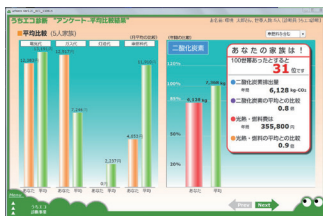

家庭エコ診断

制度説明会

2014年1月末~2月初旬
全国5会場で開催!

新たな
ビジネス
チャンスの
創出に!

住宅、家電関係者必見

家庭エコ診断とは?

ご家庭の光熱費などの情報をもとに、専用ソフトによって各家庭のCO₂排出量を「見える化」し、ライフスタイルに合わせたCO₂、光熱費削減のためのアドバイスを行う新たなサービスです。
家庭向けの新たなビジネスの創出に向け、診断制度に参加してみませんか?

家庭エコ